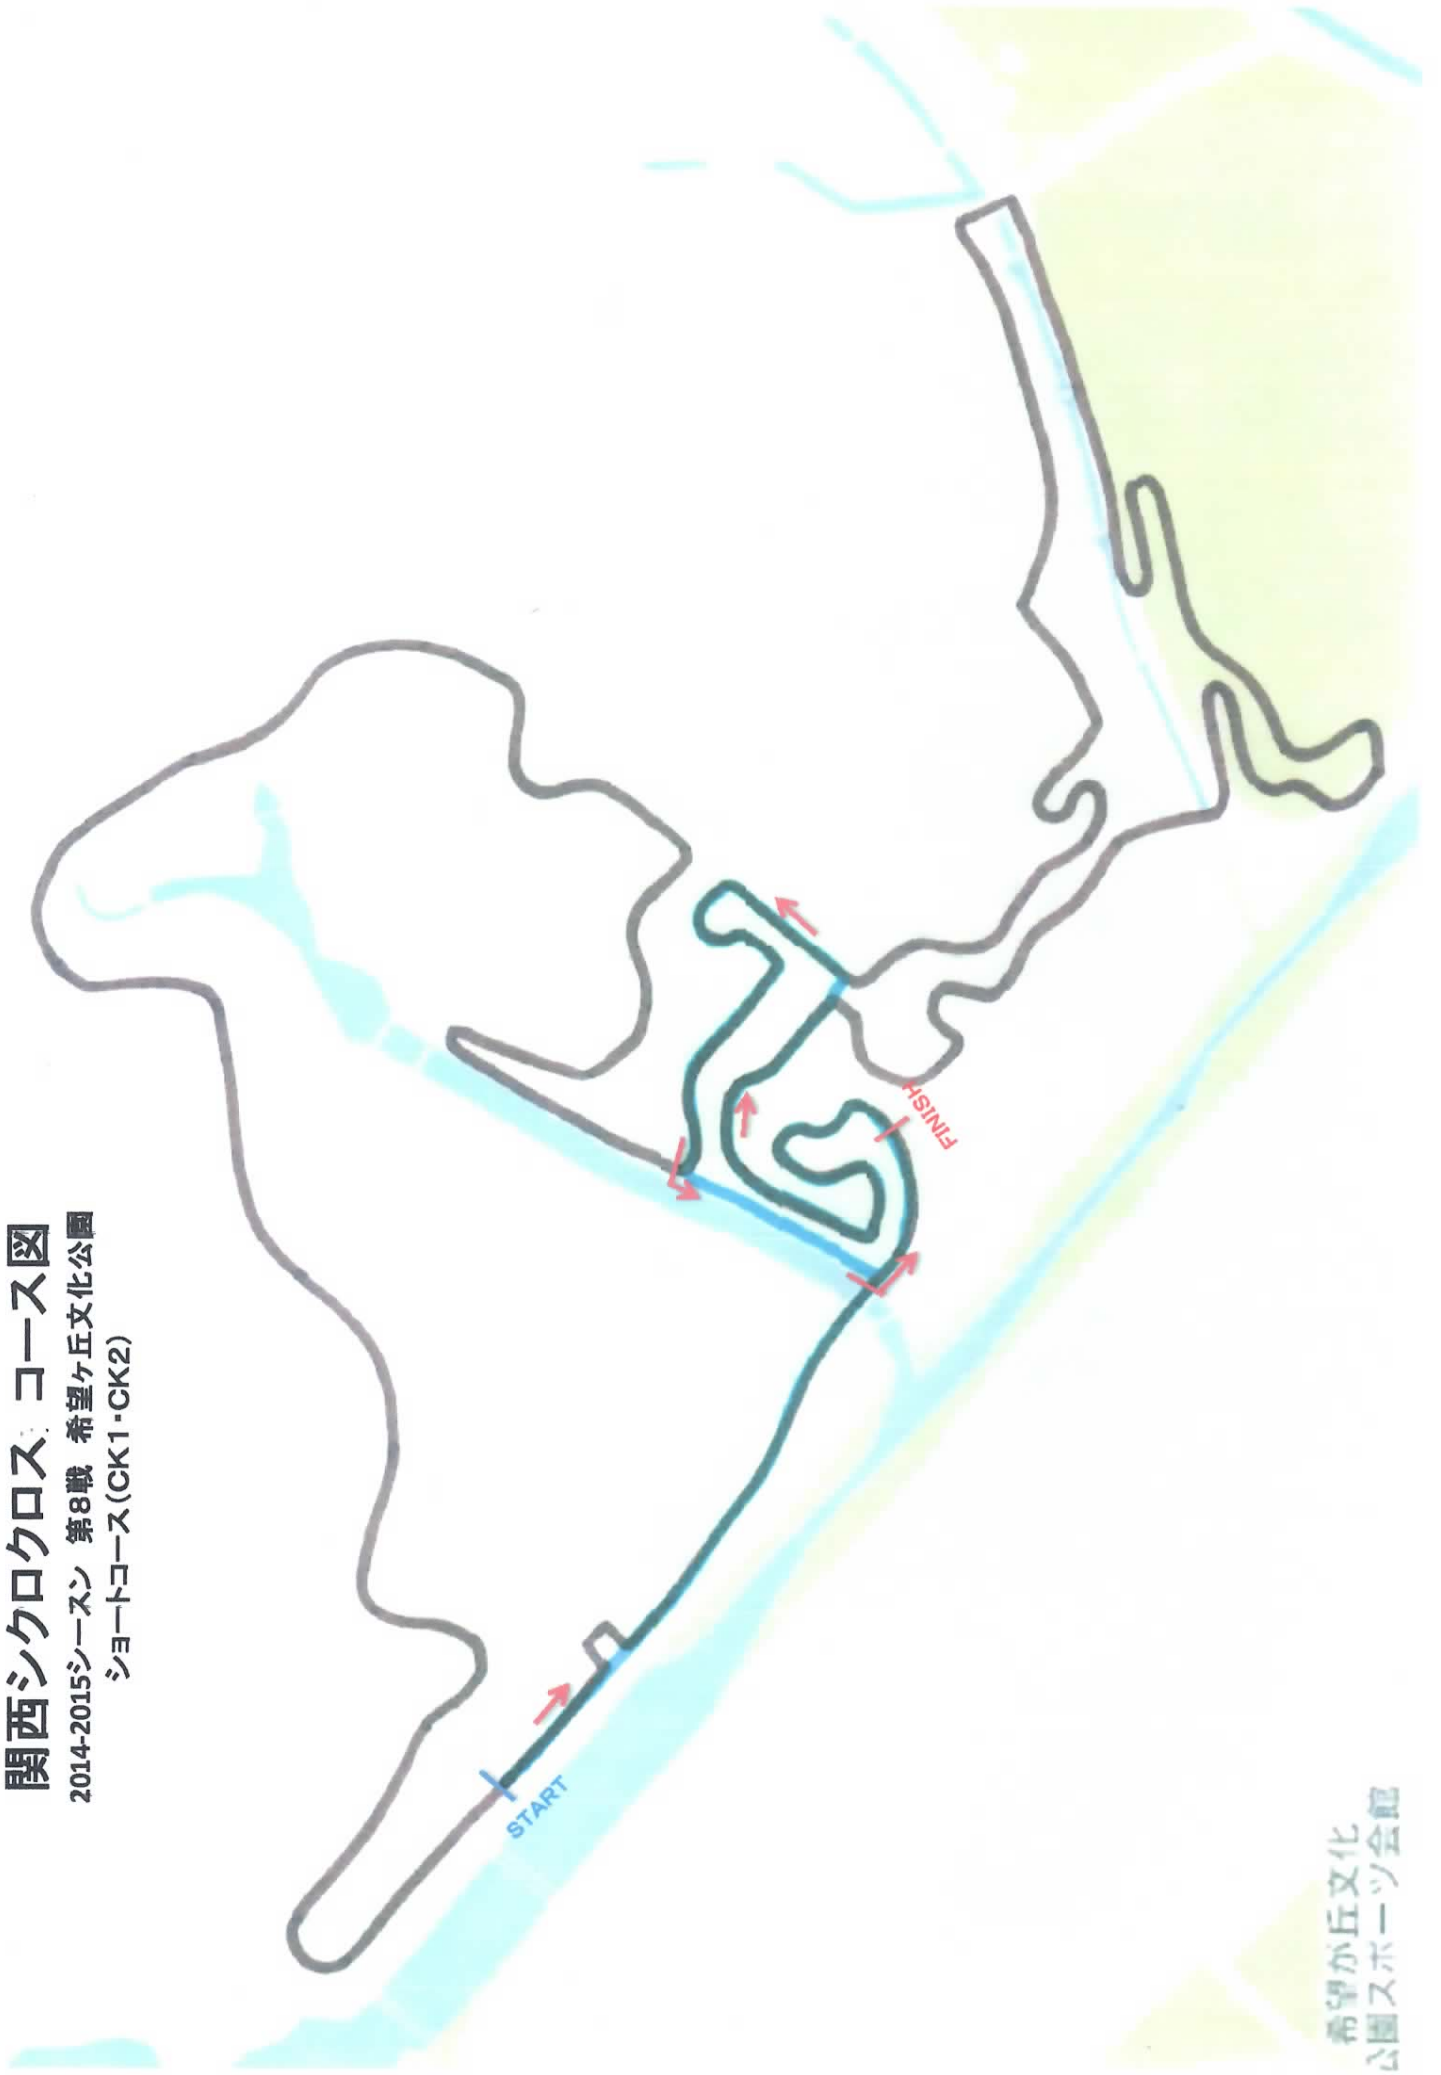

関西シクロクロス コース図

2014-2015シーズン 第8戦 希望ヶ丘文化公園
ロングコース(C1・C2・C3・C4・CL1・CL2・CM1・CM2・CM3・CJ・U17)

希望ヶ丘文化
公園スポーツ会館

関西シクロクロス コース図
2014-2015シーズン 第8戦 希望ヶ丘文化公園
ミドルコース(U15・CL3・GM4)

関西シクロクロス コース図

2014-2015シーズン 第8戦 希望ヶ丘文化公園
シヨートコース(CK1・CK2)

希望ヶ丘文化
公園スポーツ会館