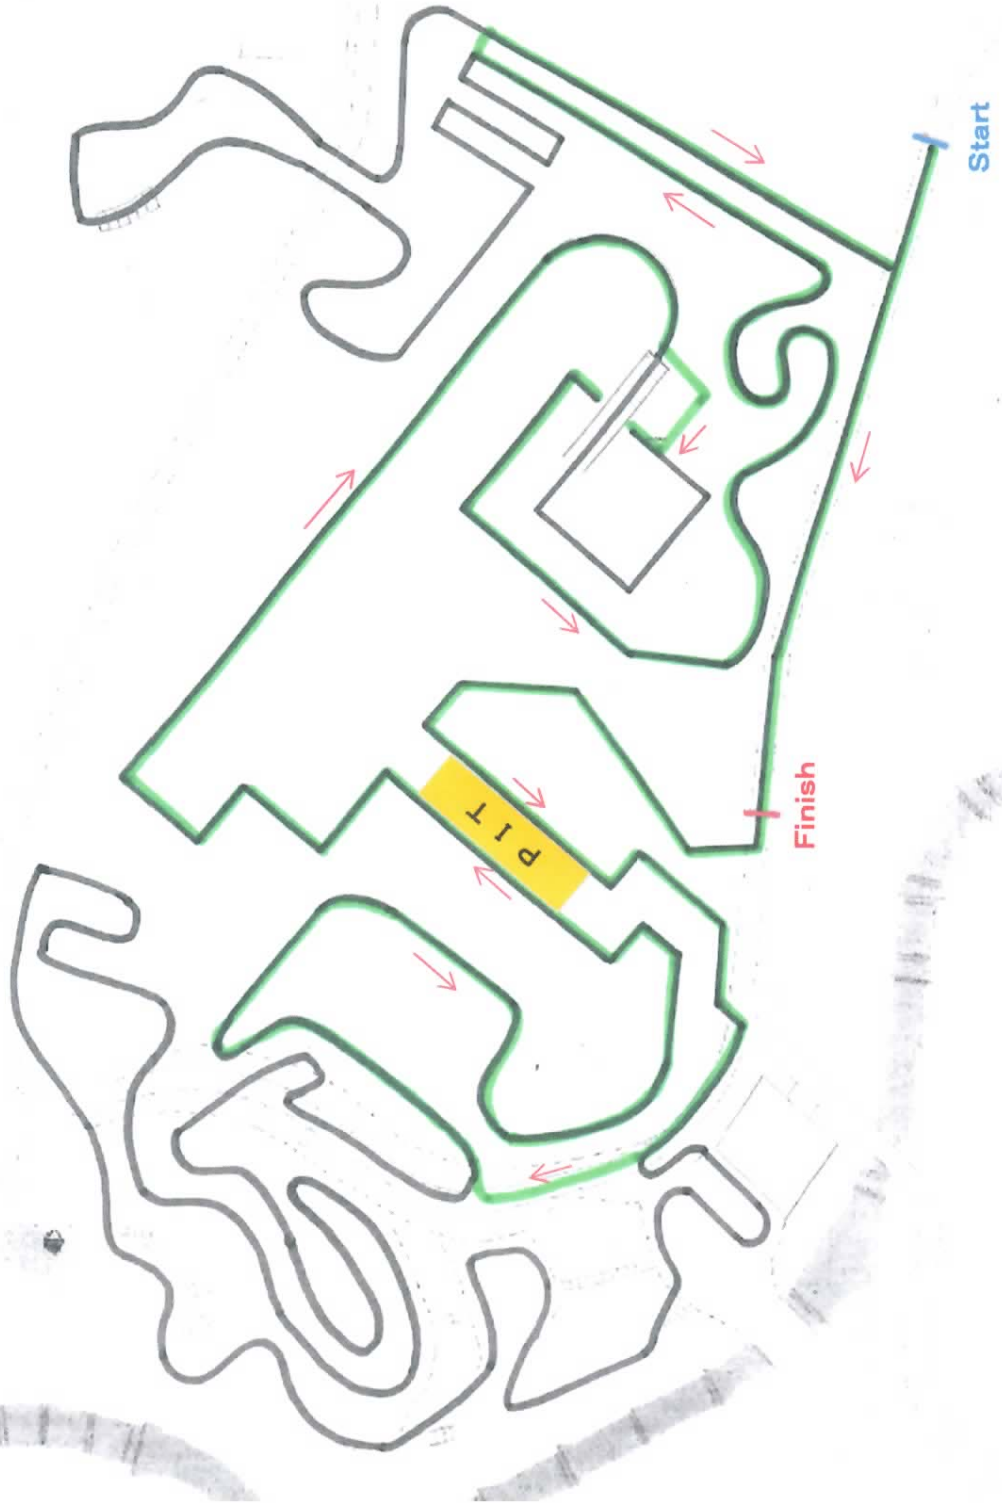

関西シクロクロス コース図

2014-2015シーズン 第4戦 マキノ高原

ロングコース(C1・C2・C3・CL1・CL2・CM1・CM2・CM3・U17・CJ)

KANSAI CYCLO-CROSS MAKINO ROUND COURSE MAP (UCI Class-2/Women)

関西シクロクロス コース図

2014-2015シーズン 第4戦 マキノ高原

ミドルコース(U15・CL3・CM4)

関西シクロクロス コース図

2014-2015シーズン 第4戦 マキノ高原

シヨートコース(CK1・CK2)