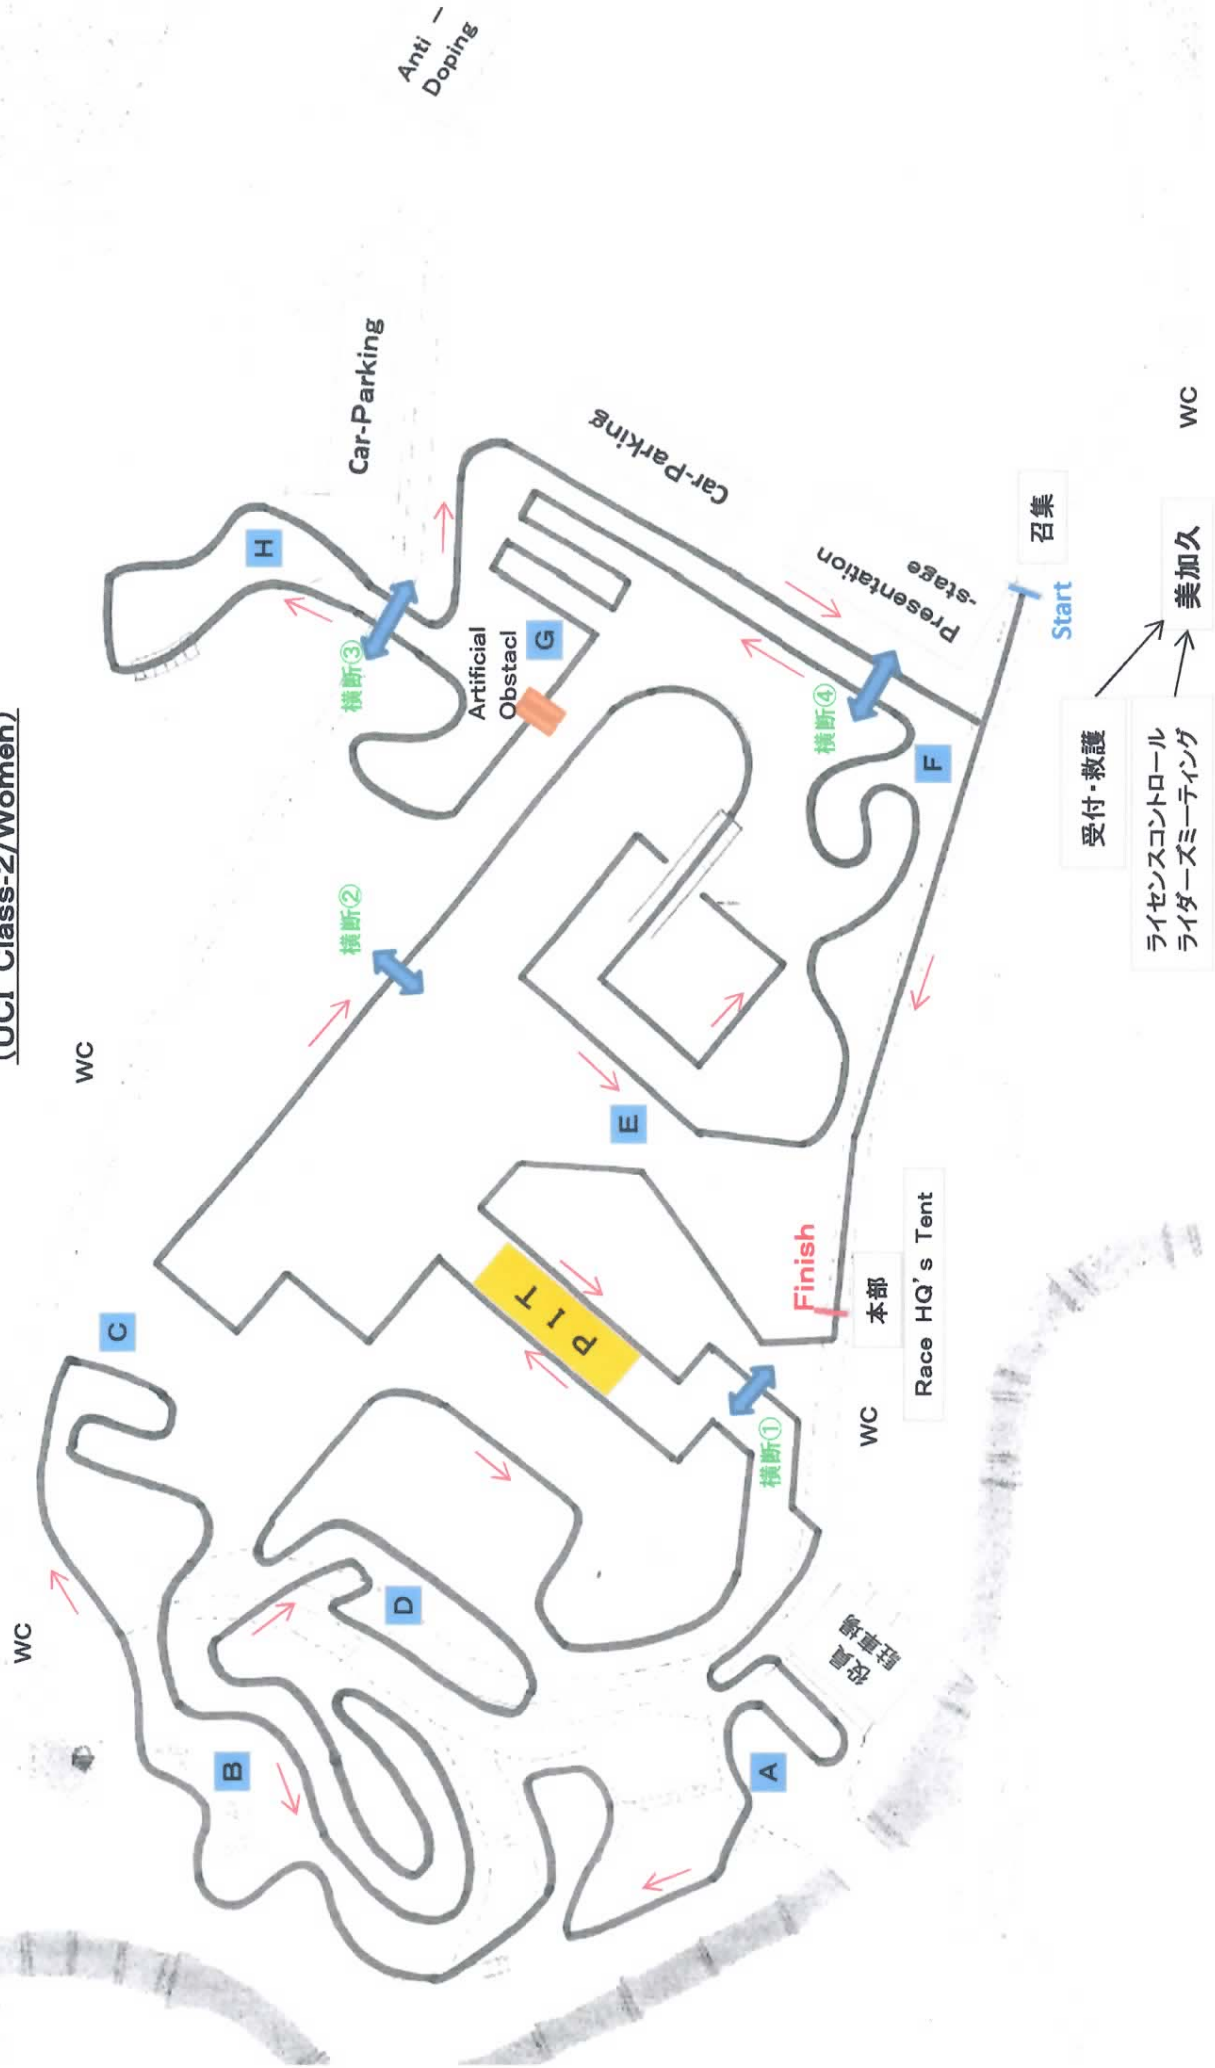

関西シクロクロス コース図

2014-2015シーズン 第4戦 マキノ高原

ロングコース(C1・C2・C3・CL1・CL2・CM1・CM2・CM3・U17・CJ)

KANSAI CYCLO-CROSS MAKINO ROUND COURSE MAP (UCI Class-2/Women)

関西シクロクロス コース図

2014-2015シーズン 第4戦 マキノ高原

ミドルコース(U15・CL3・CM4)

関西シクロクロス コース図

2014-2015シーズン 第4戦 マキノ高原

シヨートコース(CK1・CK2)