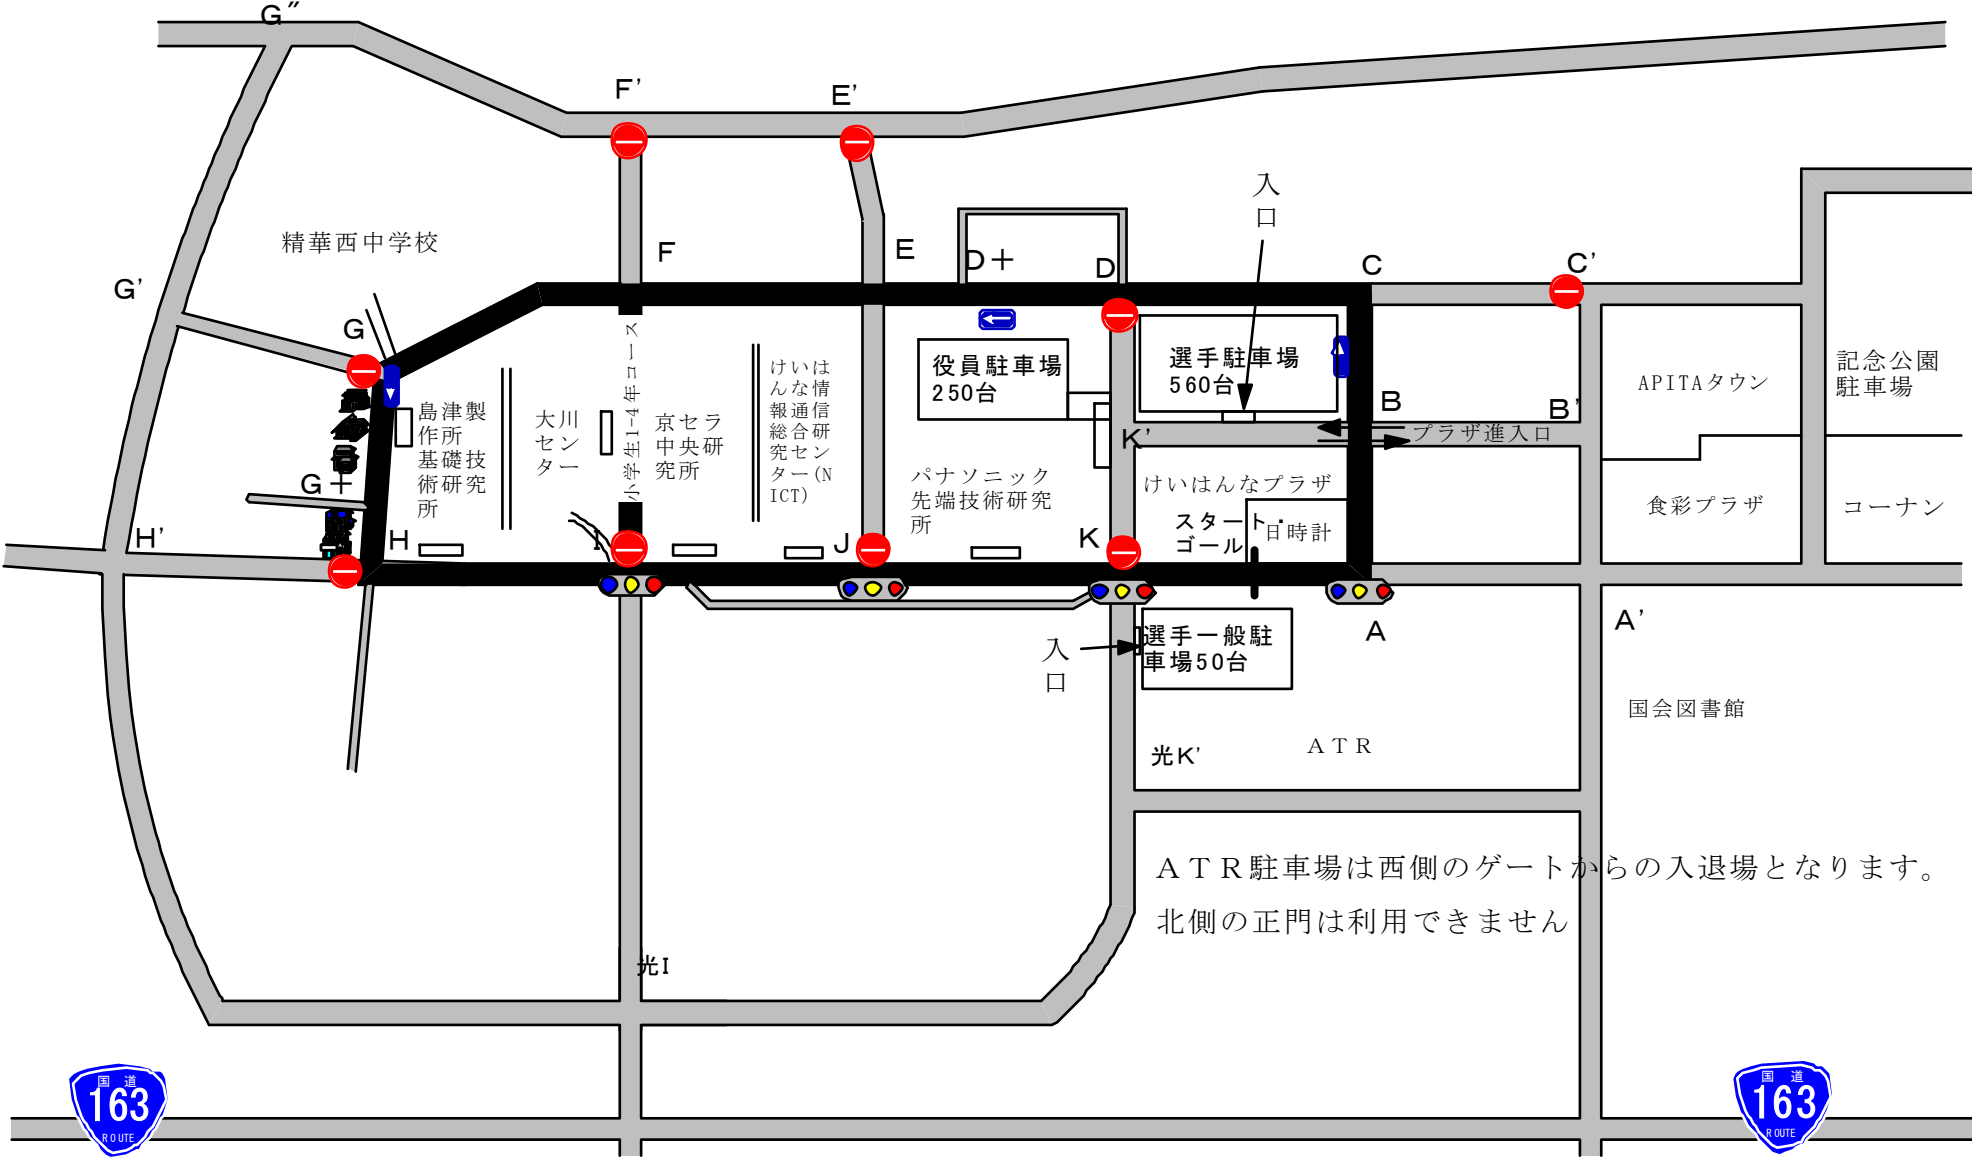

2009年けいはんなサイクルレース通行規制案内

通行規制 7月20日(月・祝)

8時10分頃～12時30分頃

黒い線で示されるコース部分は一般車両の通行不可

けいはんなサイクルレース駐車場案内

プラザの駐車場へは交通規制後はB'より侵入してください

ATR 駐車場は西側のゲートからの入退場となります。
北側の正門は利用できません