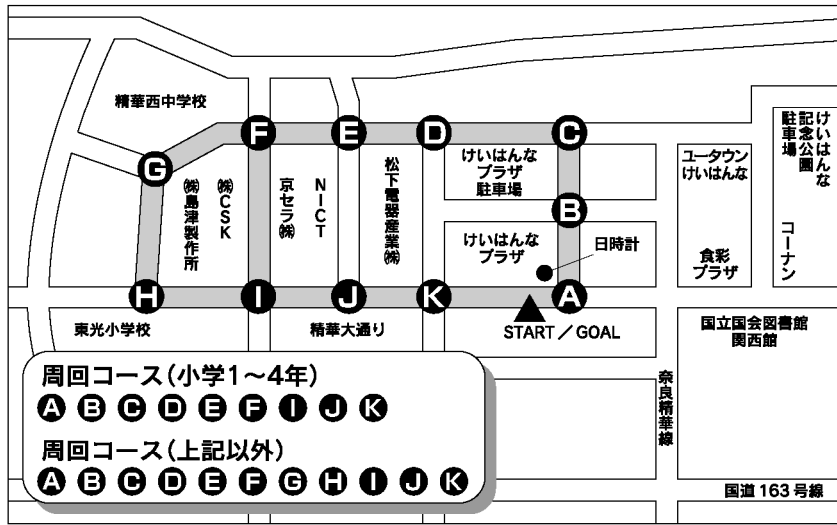

コースプロフィール Course Profile

- 最下部
- 最高部
- 上り急勾配
- 下り急勾配

周回コース(小学1~4年)
A B C D E F I J K
周回コース(上記以外)
A B C D E F G H I J K

- A地点 102.1m (0 km)
 - B地点 102.6m (110m)
 - C地点 101.7m (240m)
 - D地点 102.8m (450m)
 - E地点 104.6m (710m)
 - F地点 109.5m (940m)
 - G地点 125.9m (1.20 km)
 - H地点 126.4m (1.40 km)
 - I地点 115.1m (1.63 km)
 - J地点 110.4m (1.88 km)
 - K地点 105.8m (2.15 km)
- ピークはG-Hの間で128.1m(1.30 km地点)となります

会場案内 Surrounding Areas