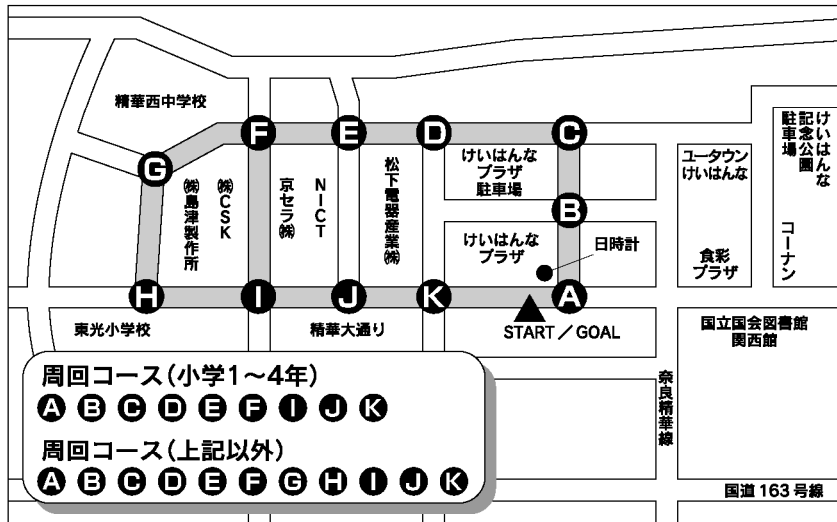

コースプロフィール Course Profile

- C** 最下部
- H** 最高部
- F** } 上り急勾配
- G** }
- H** } 下り急勾配
- I** }

会場案内 Surrounding Areas