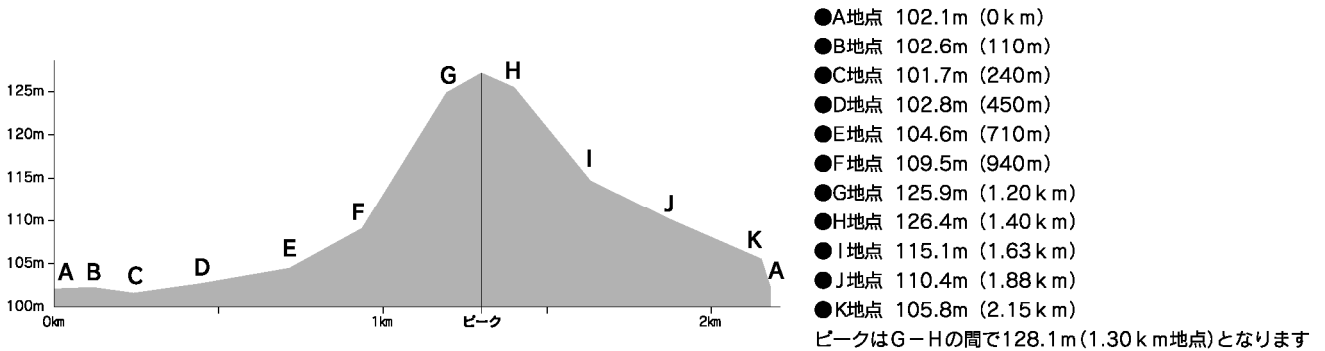

コースプロフィール Course Profile

- C** 最下部
- H** 最高部
- F** } 上り急勾配
- G** }
- H** } 下り急勾配
- I** }

会場案内 Surrounding Areas