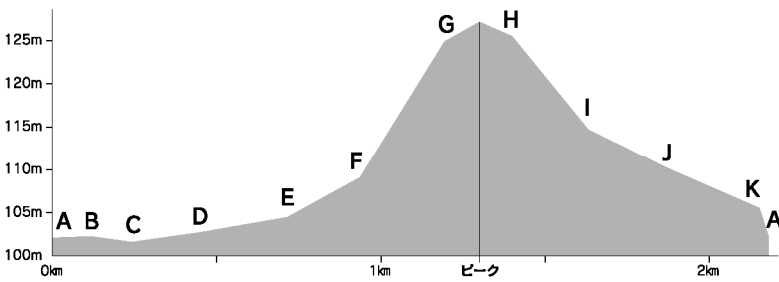

コースプロフィール Course Profile

- 最下部
- 最高部
- 上り急勾配
- 下り急勾配

周回コース(小学1~4年)
A B C D E F I J K
周回コース(上記以外)
A B C D E F G H I J K

- A地点 102.1m (0 km)
 - B地点 102.6m (110m)
 - C地点 101.7m (240m)
 - D地点 102.8m (450m)
 - E地点 104.6m (710m)
 - F地点 109.5m (940m)
 - G地点 125.9m (1.20 km)
 - H地点 126.4m (1.40 km)
 - I地点 115.1m (1.63 km)
 - J地点 110.4m (1.88 km)
 - K地点 105.8m (2.15 km)
- ピークはG-Hの間で128.1m(1.30 km地点)となります