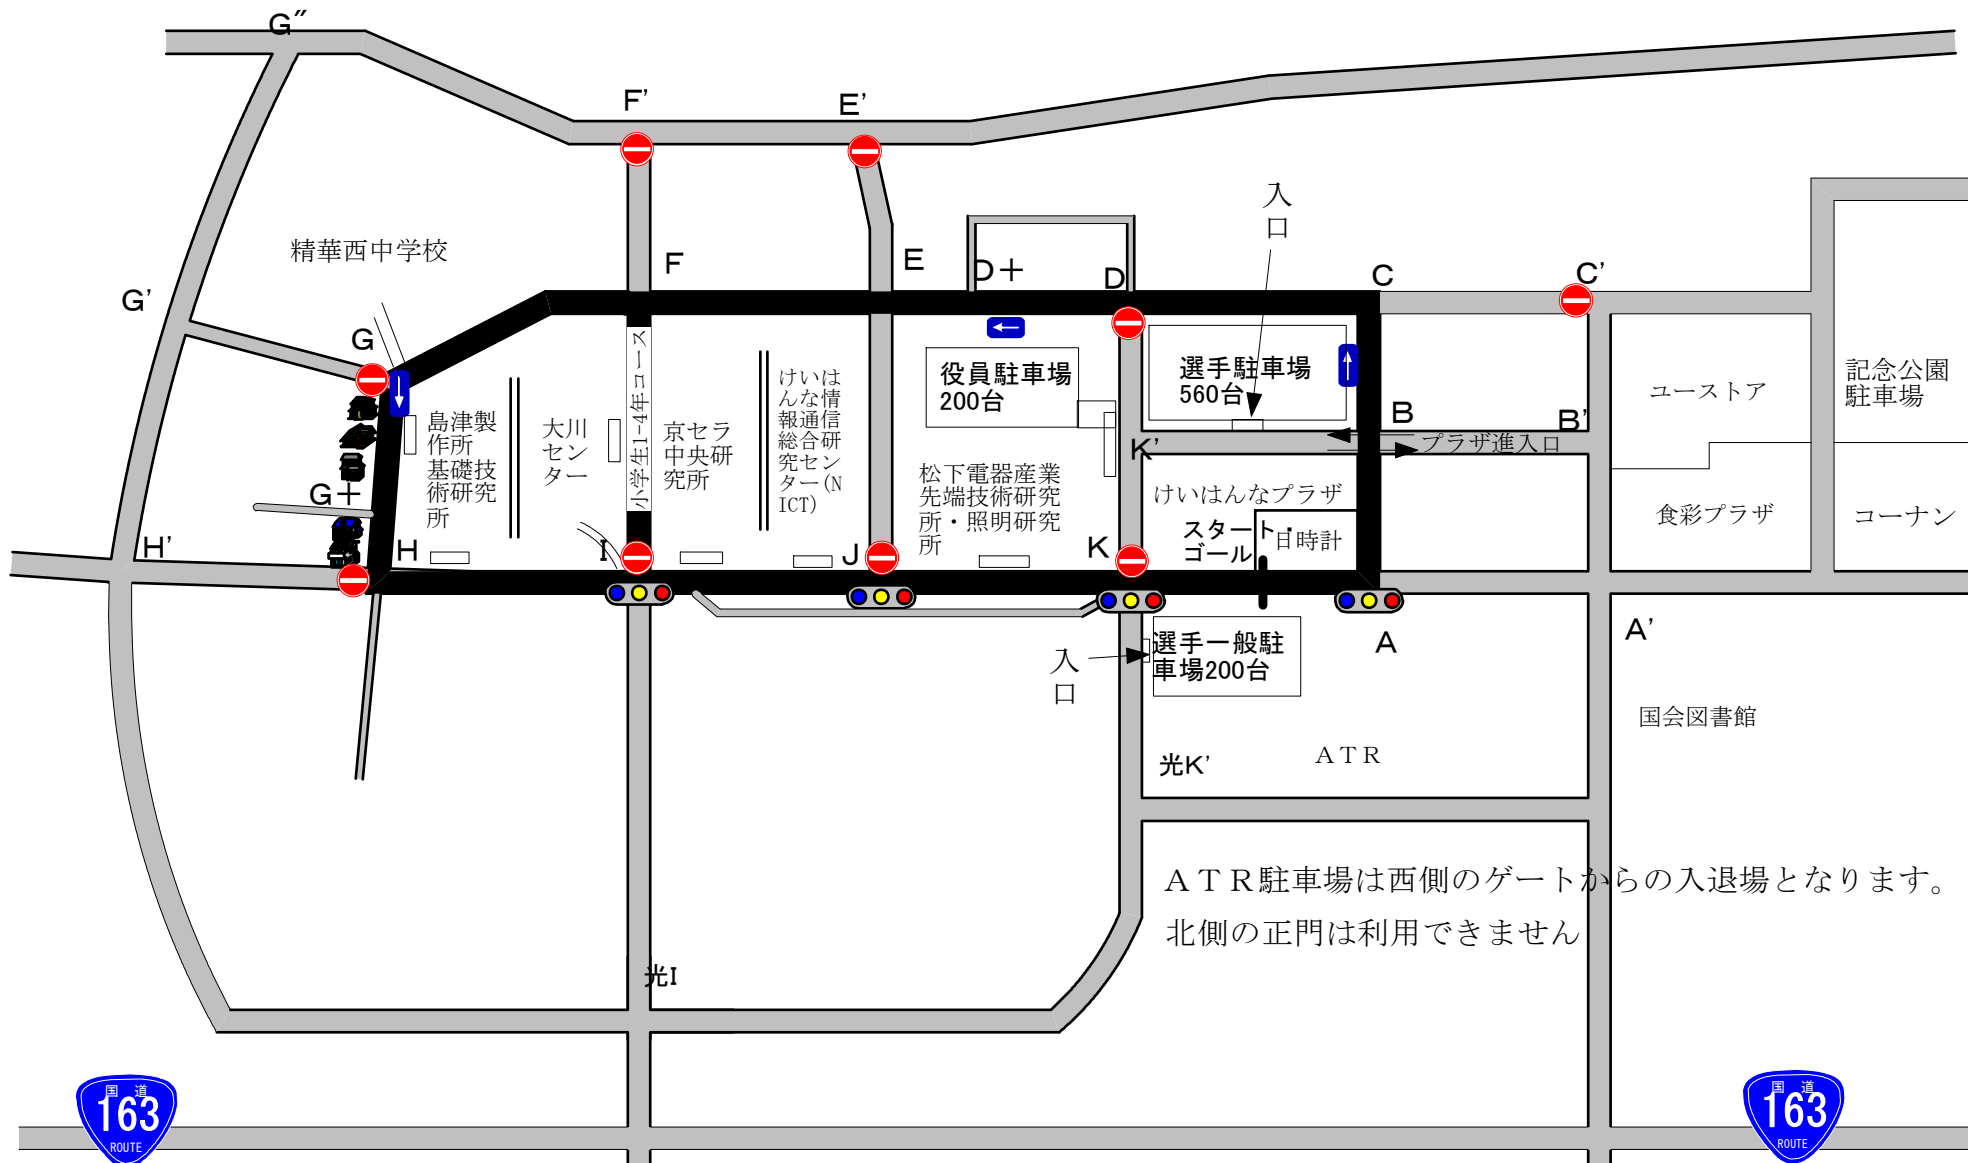

2007年けいはんなサイクルレース駐車場案内

プラザの駐車場へは交通規制後はB'より侵入してください

A T R 駐車場は西側のゲートからの入退場となります。  
北側の正門は利用できません