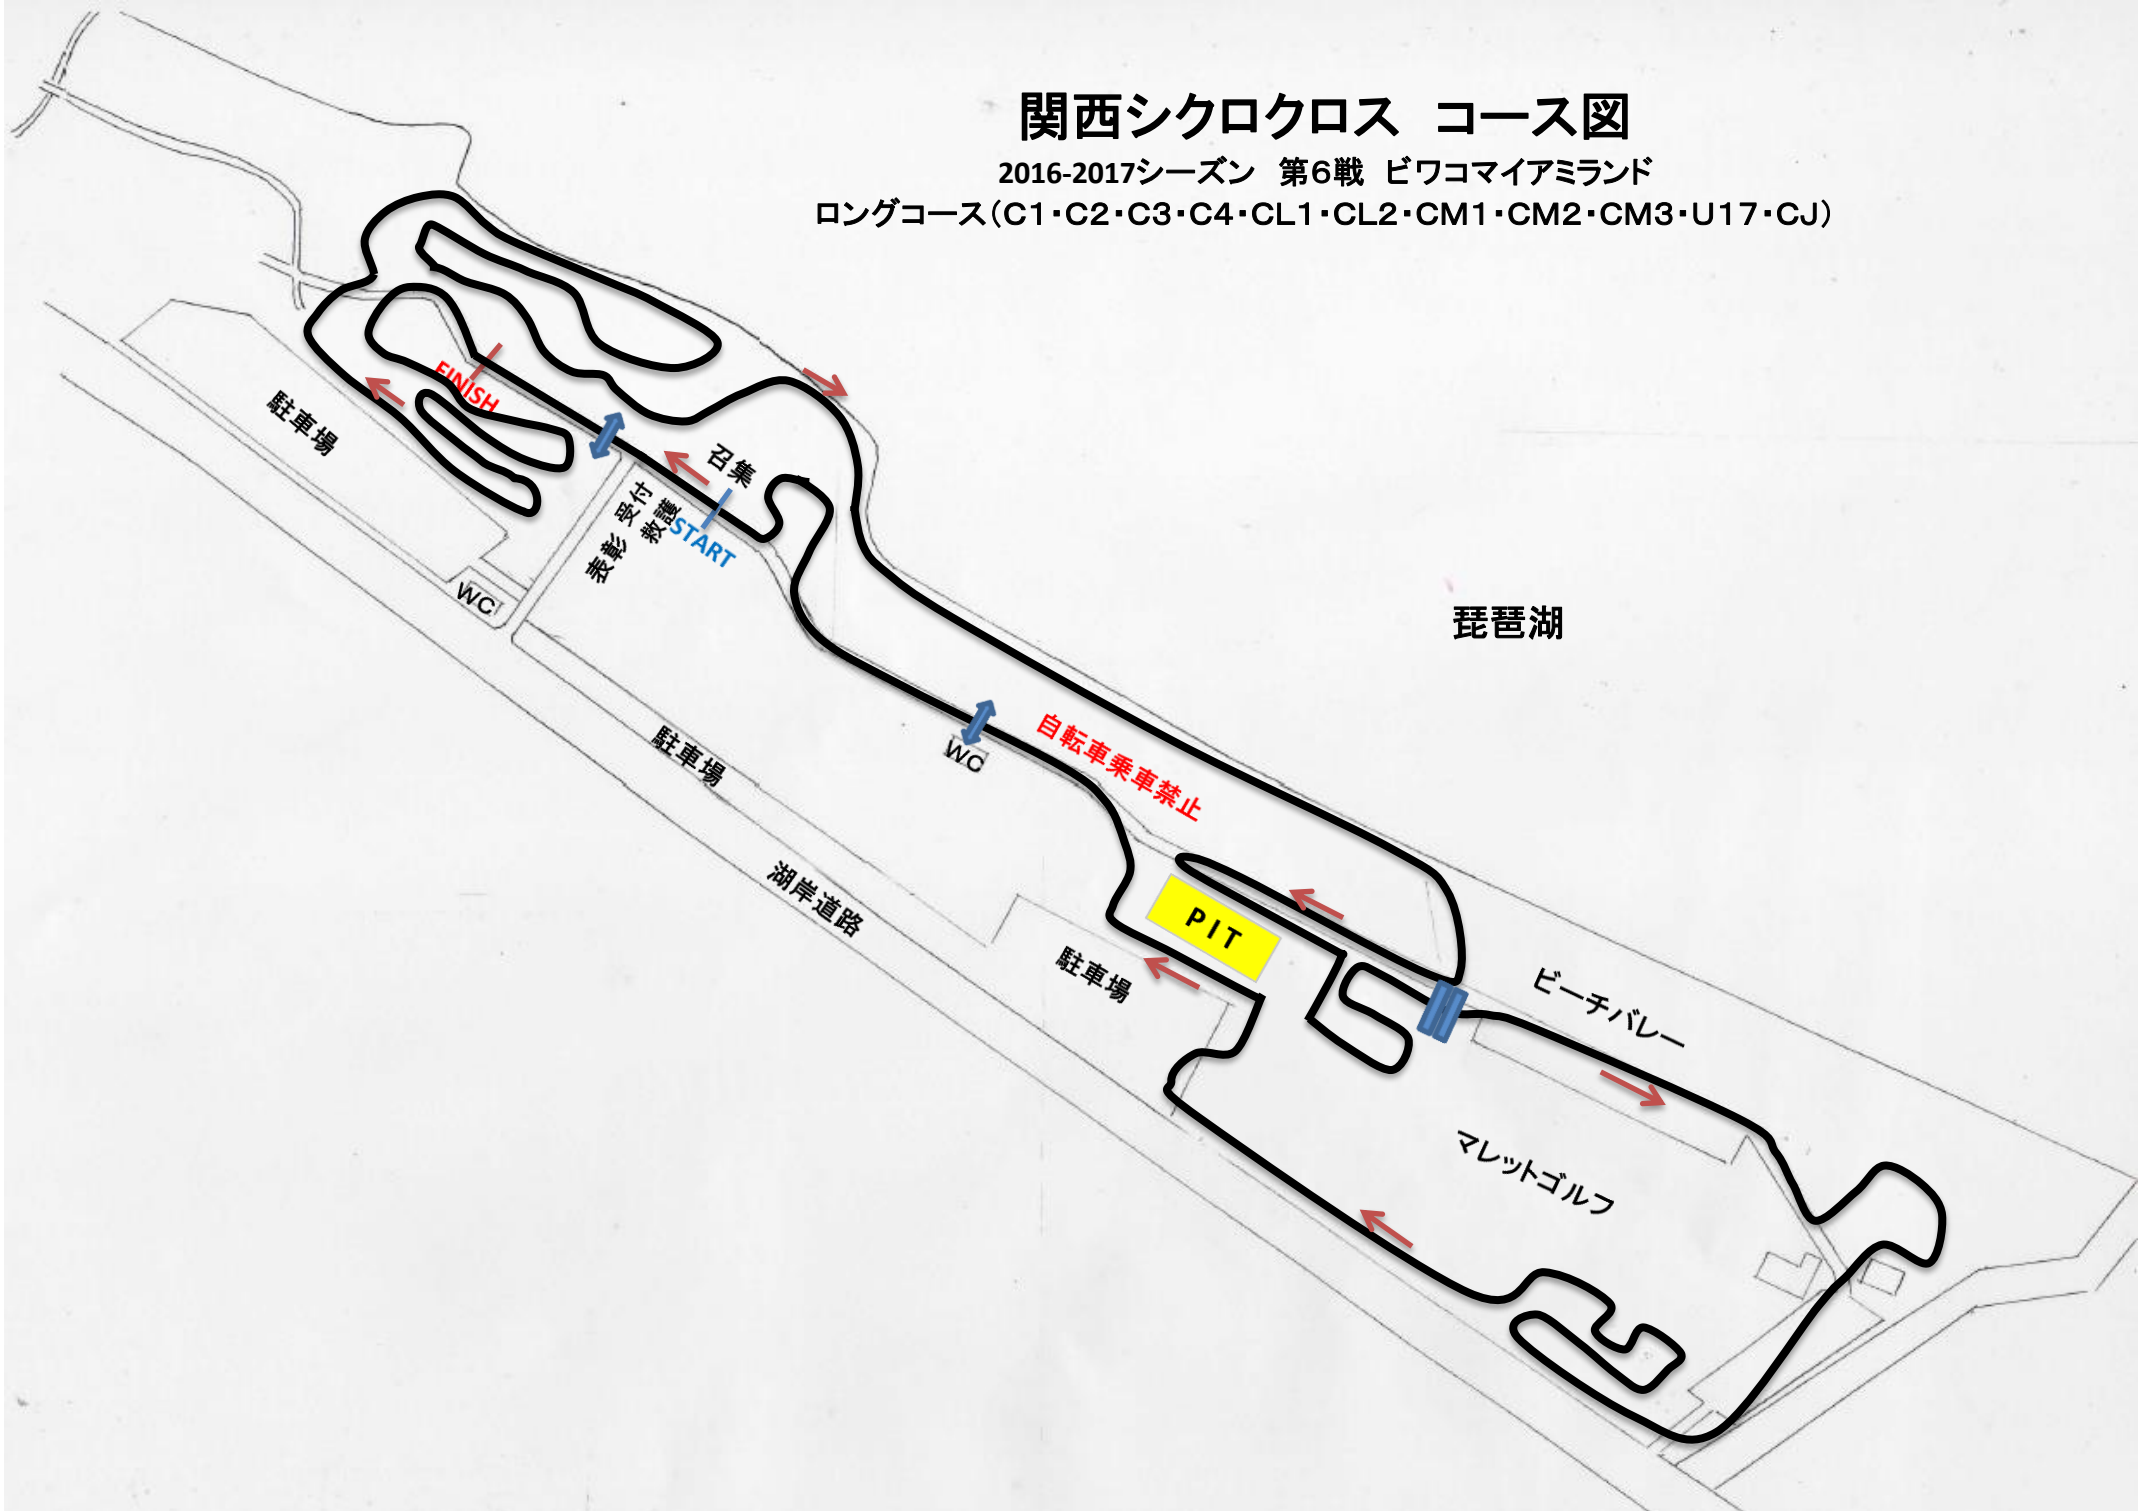

関西シクロクロス コース図

2016-2017シーズン 第6戦 ビワコマイアミランド

ロングコース(C1・C2・C3・C4・CL1・CL2・CM1・CM2・CM3・U17・CJ)

駐車場

WC

FINISH

召集

表彰
受付
救護

WC

自転車乗車禁止

湖岸道路

駐車場

PIT

ビーチバレー

マレットゴルフ

琵琶湖

関西シクロクロス コース図

2016-2017シーズン 第6戦 ビワコマイアミランド
ミドルコース(CM4・CL3・U15)

関西シクロクロス コース図

2016-2017シーズン 第6戦 ビワコマイアミランド
ショートコース(CK1・CK2)