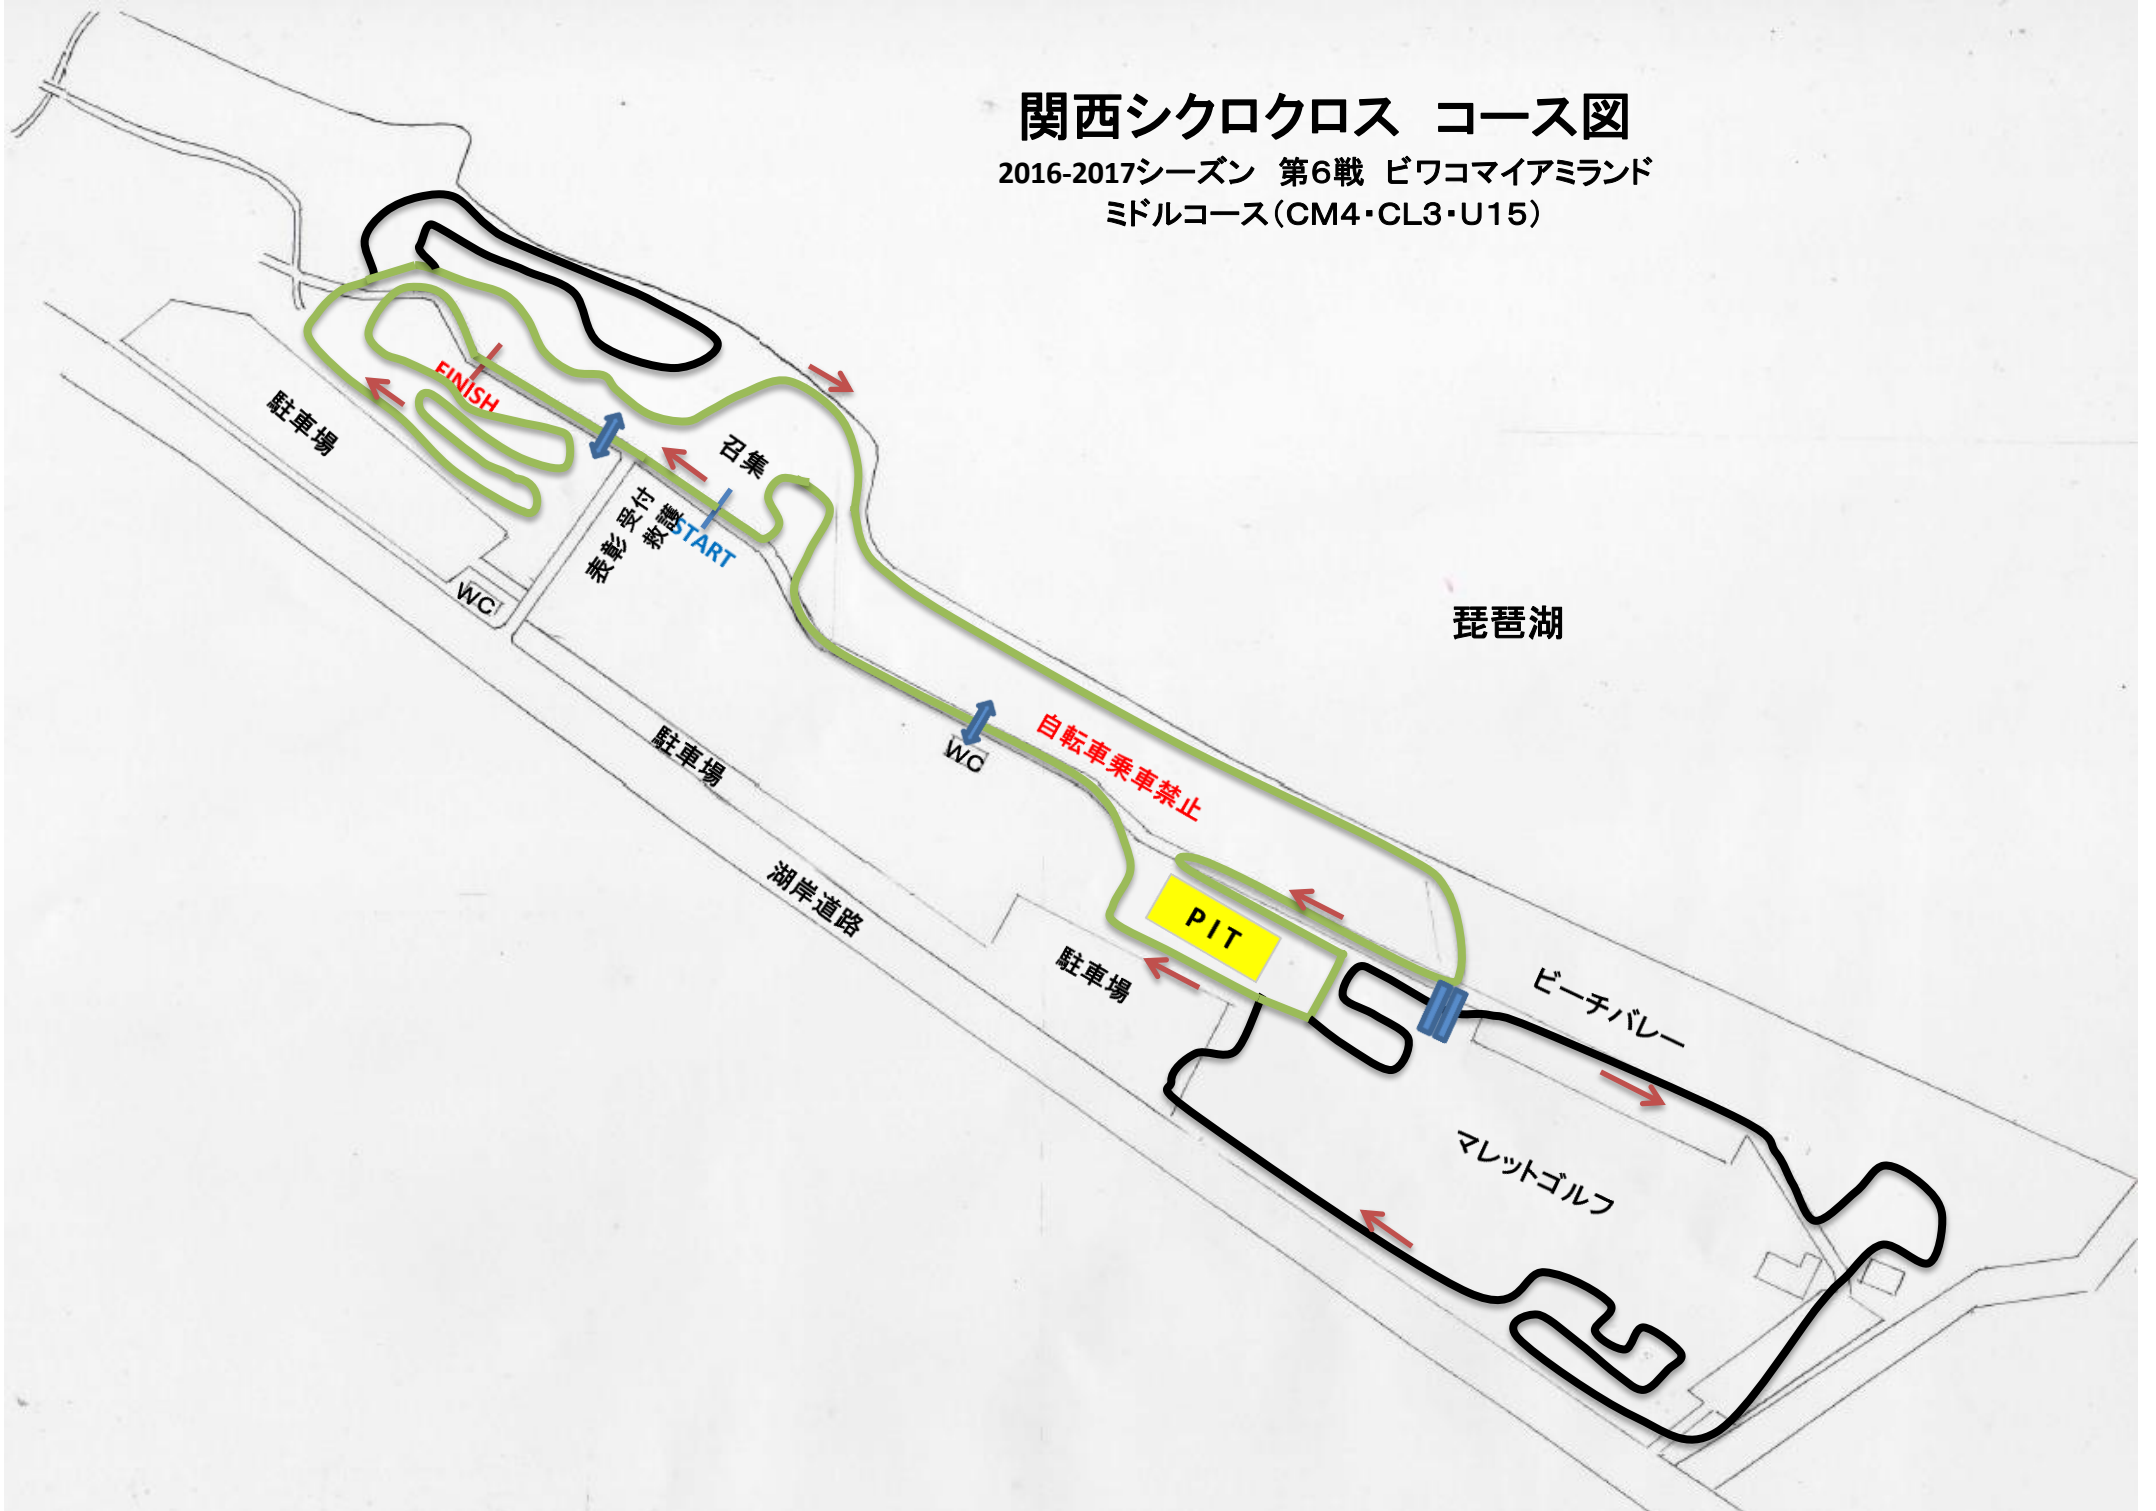

関西シクロクロス コース図

2016-2017シーズン 第6戦 ビワコマイアミランド

ロングコース(C1・C2・C3・C4・CL1・CL2・CM1・CM2・CM3・U17・CJ)

駐車場

WC

FINISH

召集

表彰
受付
救護

WC

自転車乗車禁止

湖岸道路

駐車場

PIT

ビーチバレー

マレットゴルフ

琵琶湖

関西シクロクロス コース図

2016-2017シーズン 第6戦 ビワコマイアミランド
ミドルコース(CM4・CL3・U15)

関西シクロクロス コース図

2016-2017シーズン 第6戦 ビワコマイアミランド
ショートコース(CK1・CK2)