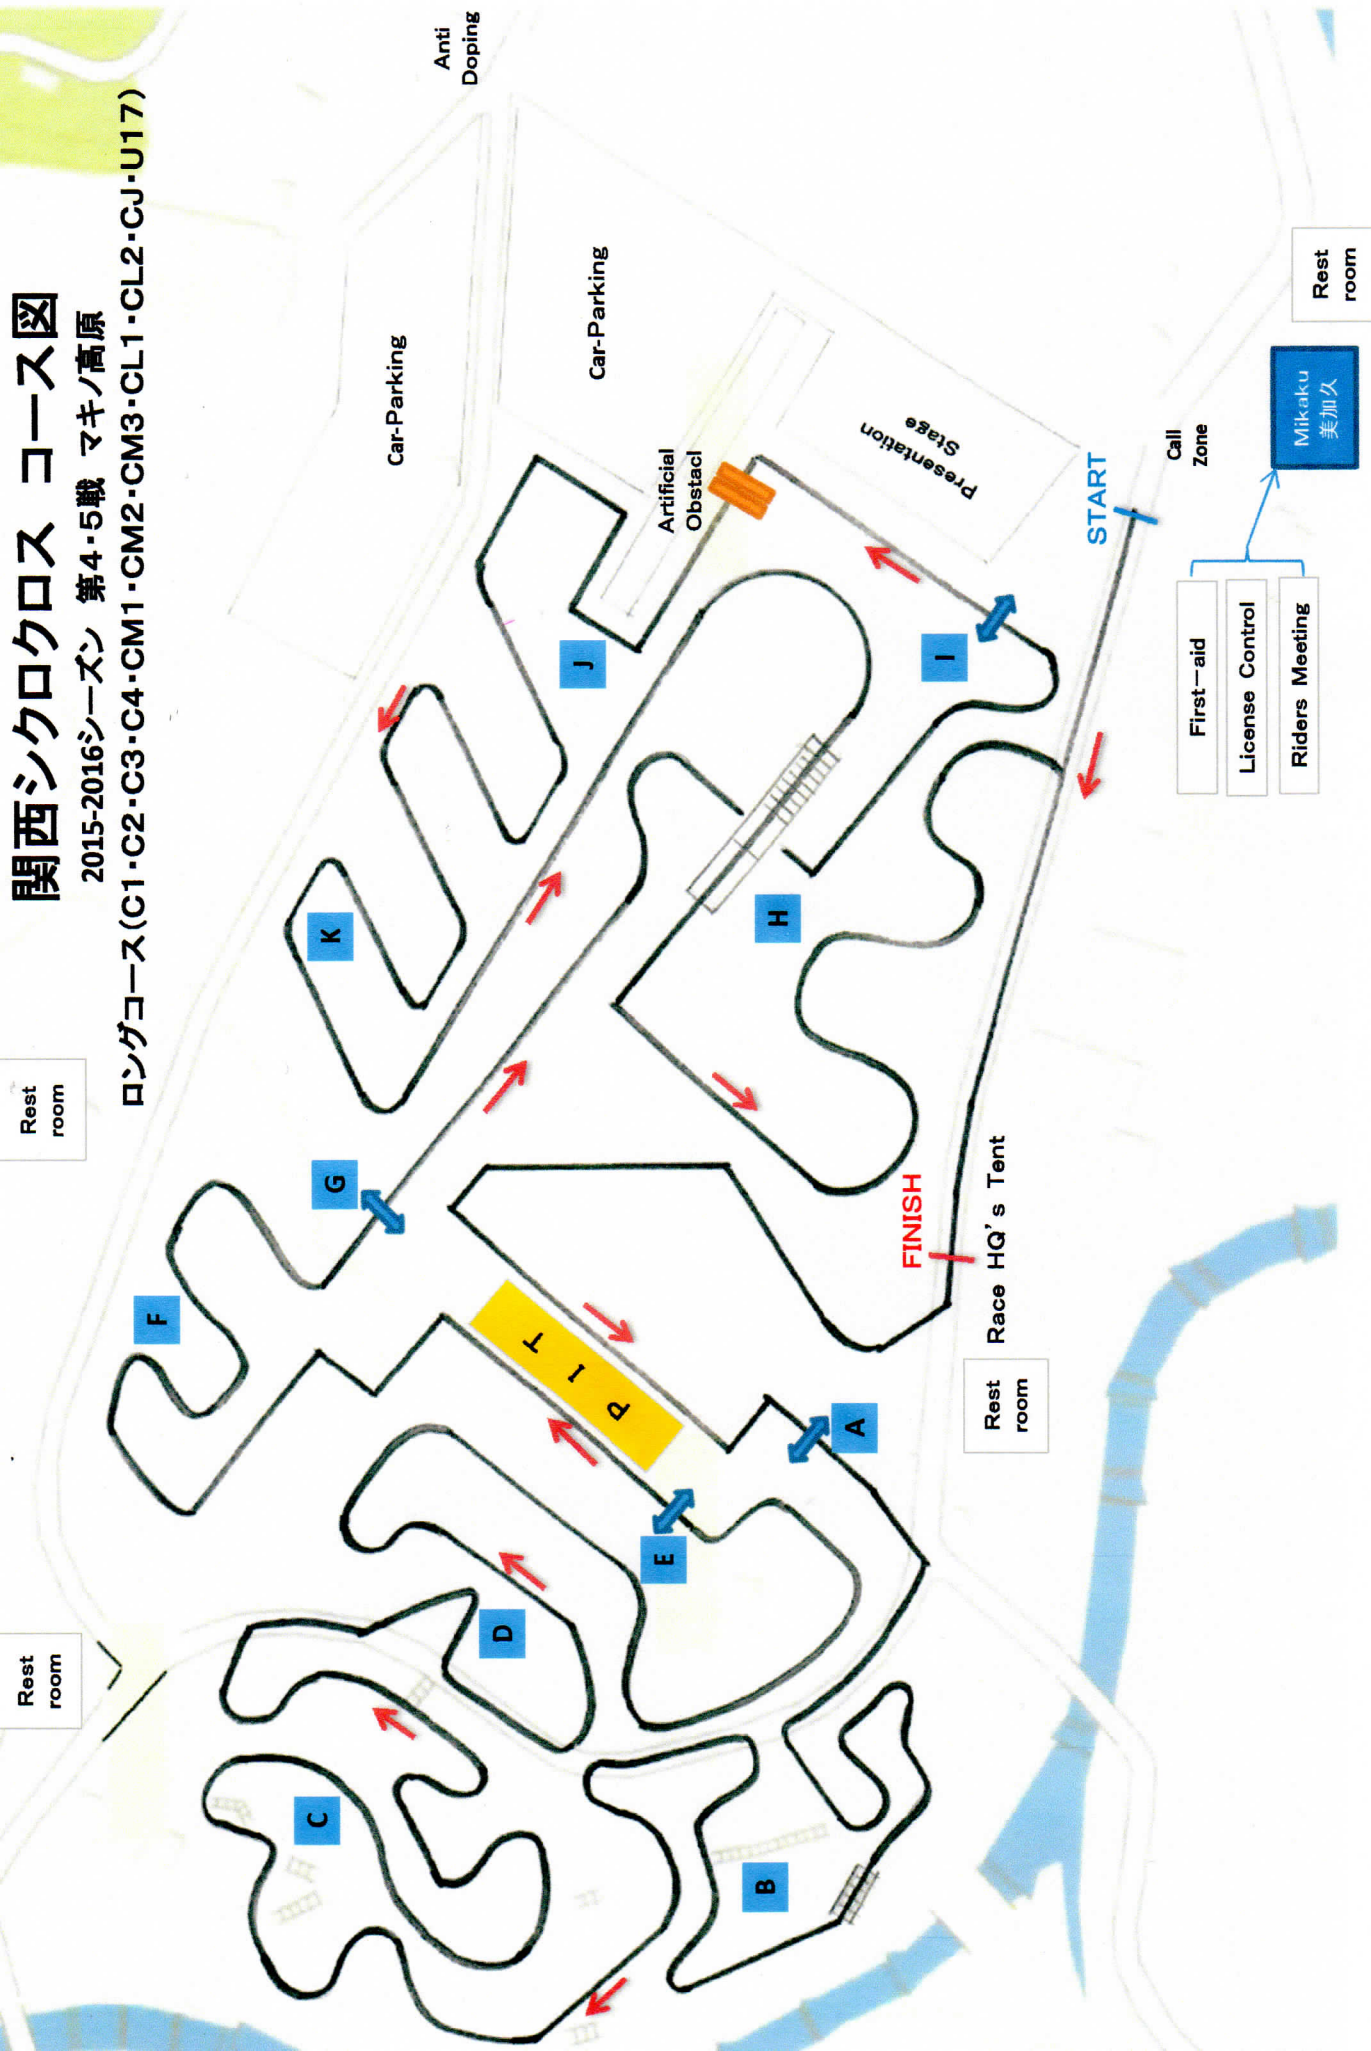

# KANSAI CYCLO-CROSS MAKINO ROUND COURSE MAP

UCI Class-2/Women

Distance 2.8km

Rest room

Rest room

Car-Parking

Anti Doping

Car-Parking

Mikaku  
美加久

FINISH

Race HQ's Tent

Rest room

# 関西シクロクロスコース図

2015-2016シーズン 第4・5戦 マキノ高原

ロングコース(C1・C2・C3・C4・CM1・CM2・CM3・CL1・CL2・CJ・U17)

Call Zone

First-aid

License Control

Riders Meeting

Mikako 美加久

Rest room

Rest room

Race HQ's Tent