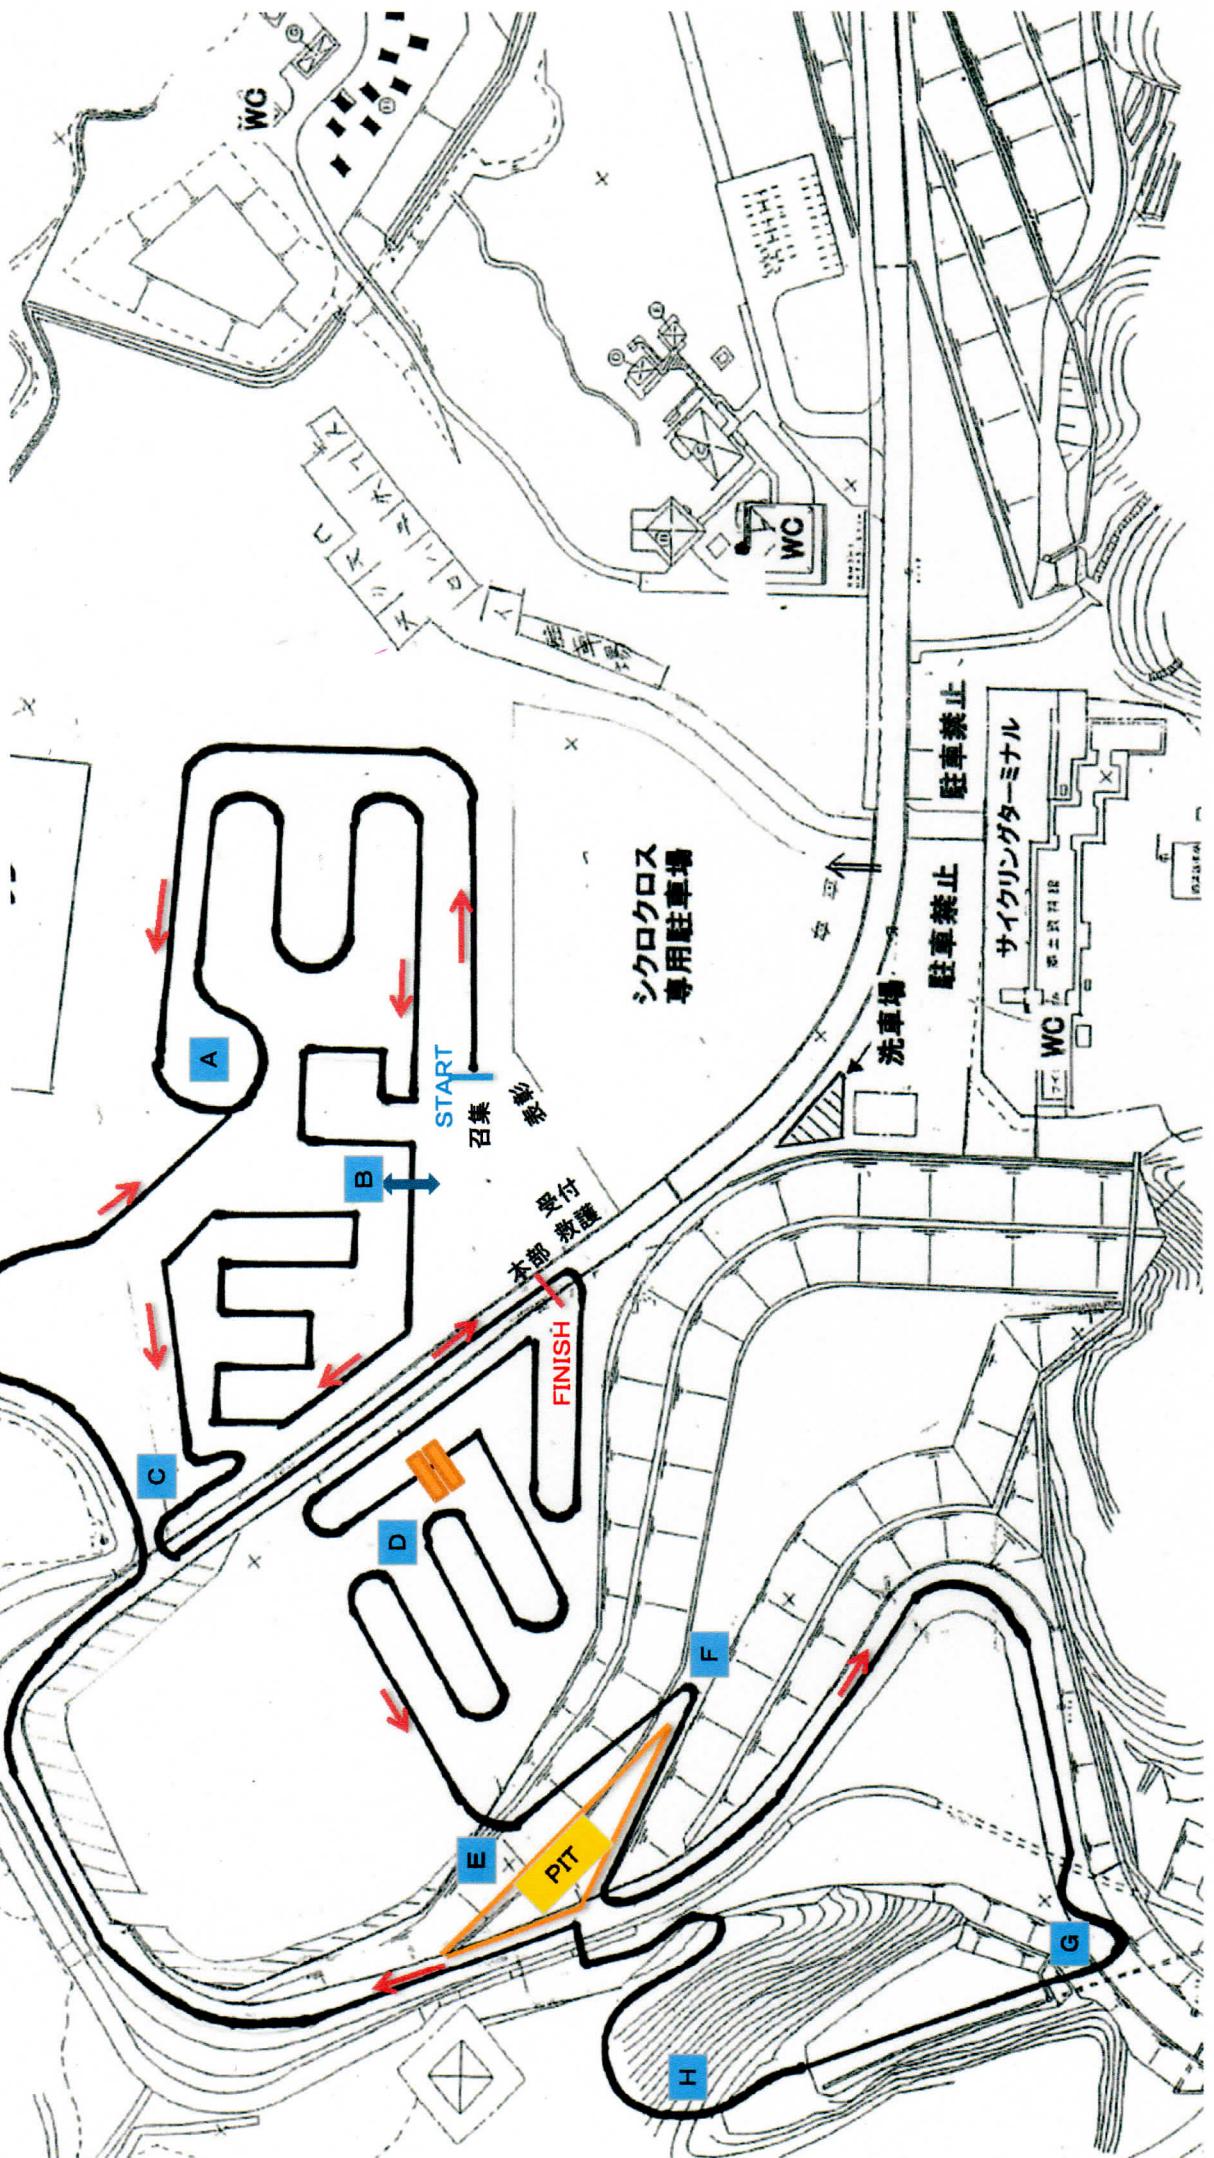

関西シクロクロスコース図

2015-2016シーズン 第3戦 スチールの森京都

ロングコース(C1・C2・C3・C4・CM1・CM2・CM3・CL1・CL2・CJ・U17)

関西シクロクロス コース図

2015-2016シーズン 第3戦 スチールの森京都
ミドルコース(CM4-CL3-U15)

関西シクロクロス コース図

2015-2016シーズン 第3戦 スチールの森京都

ショートコース(CK1・CK2)