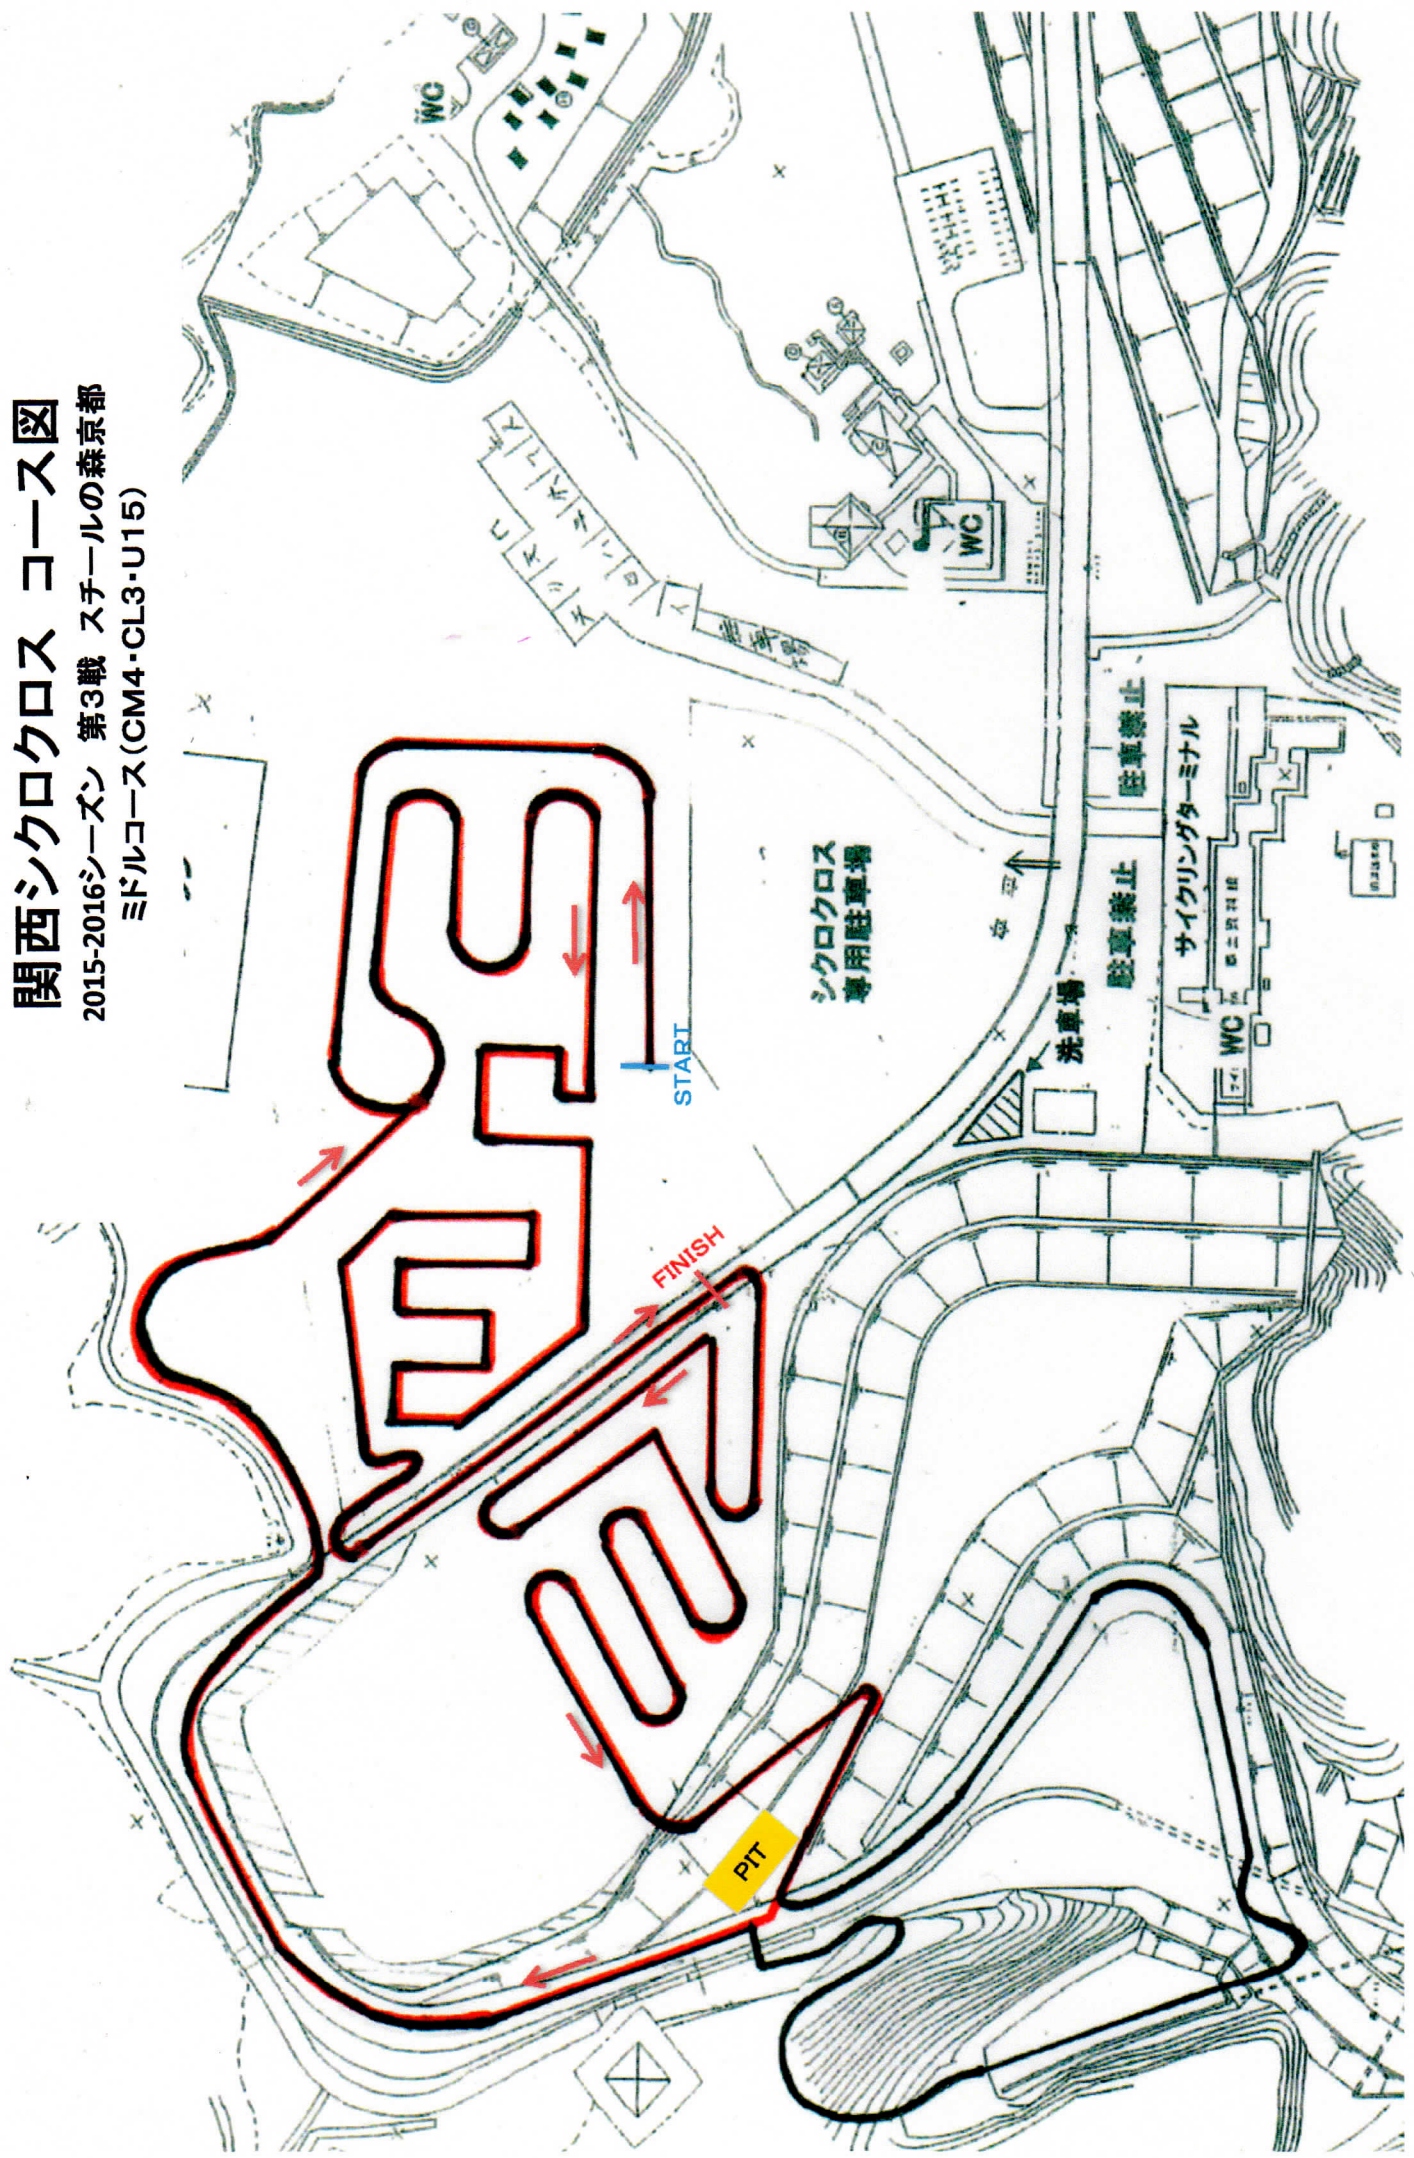

関西シクロクロスコース図

2015-2016シーズン 第3戦 スチールの森京都

ロングコース(C1・C2・C3・C4・CM1・CM2・CM3・CL1・CL2・CJ・U17)

関西シクロクロス コース図

2015-2016シーズン 第3戦 スチールの森京都
ミドルコース(CM4-CL3-U15)

関西シクロクロス コース図

2015-2016シーズン 第3戦 スチールの森京都

ショートコース(CK1・CK2)