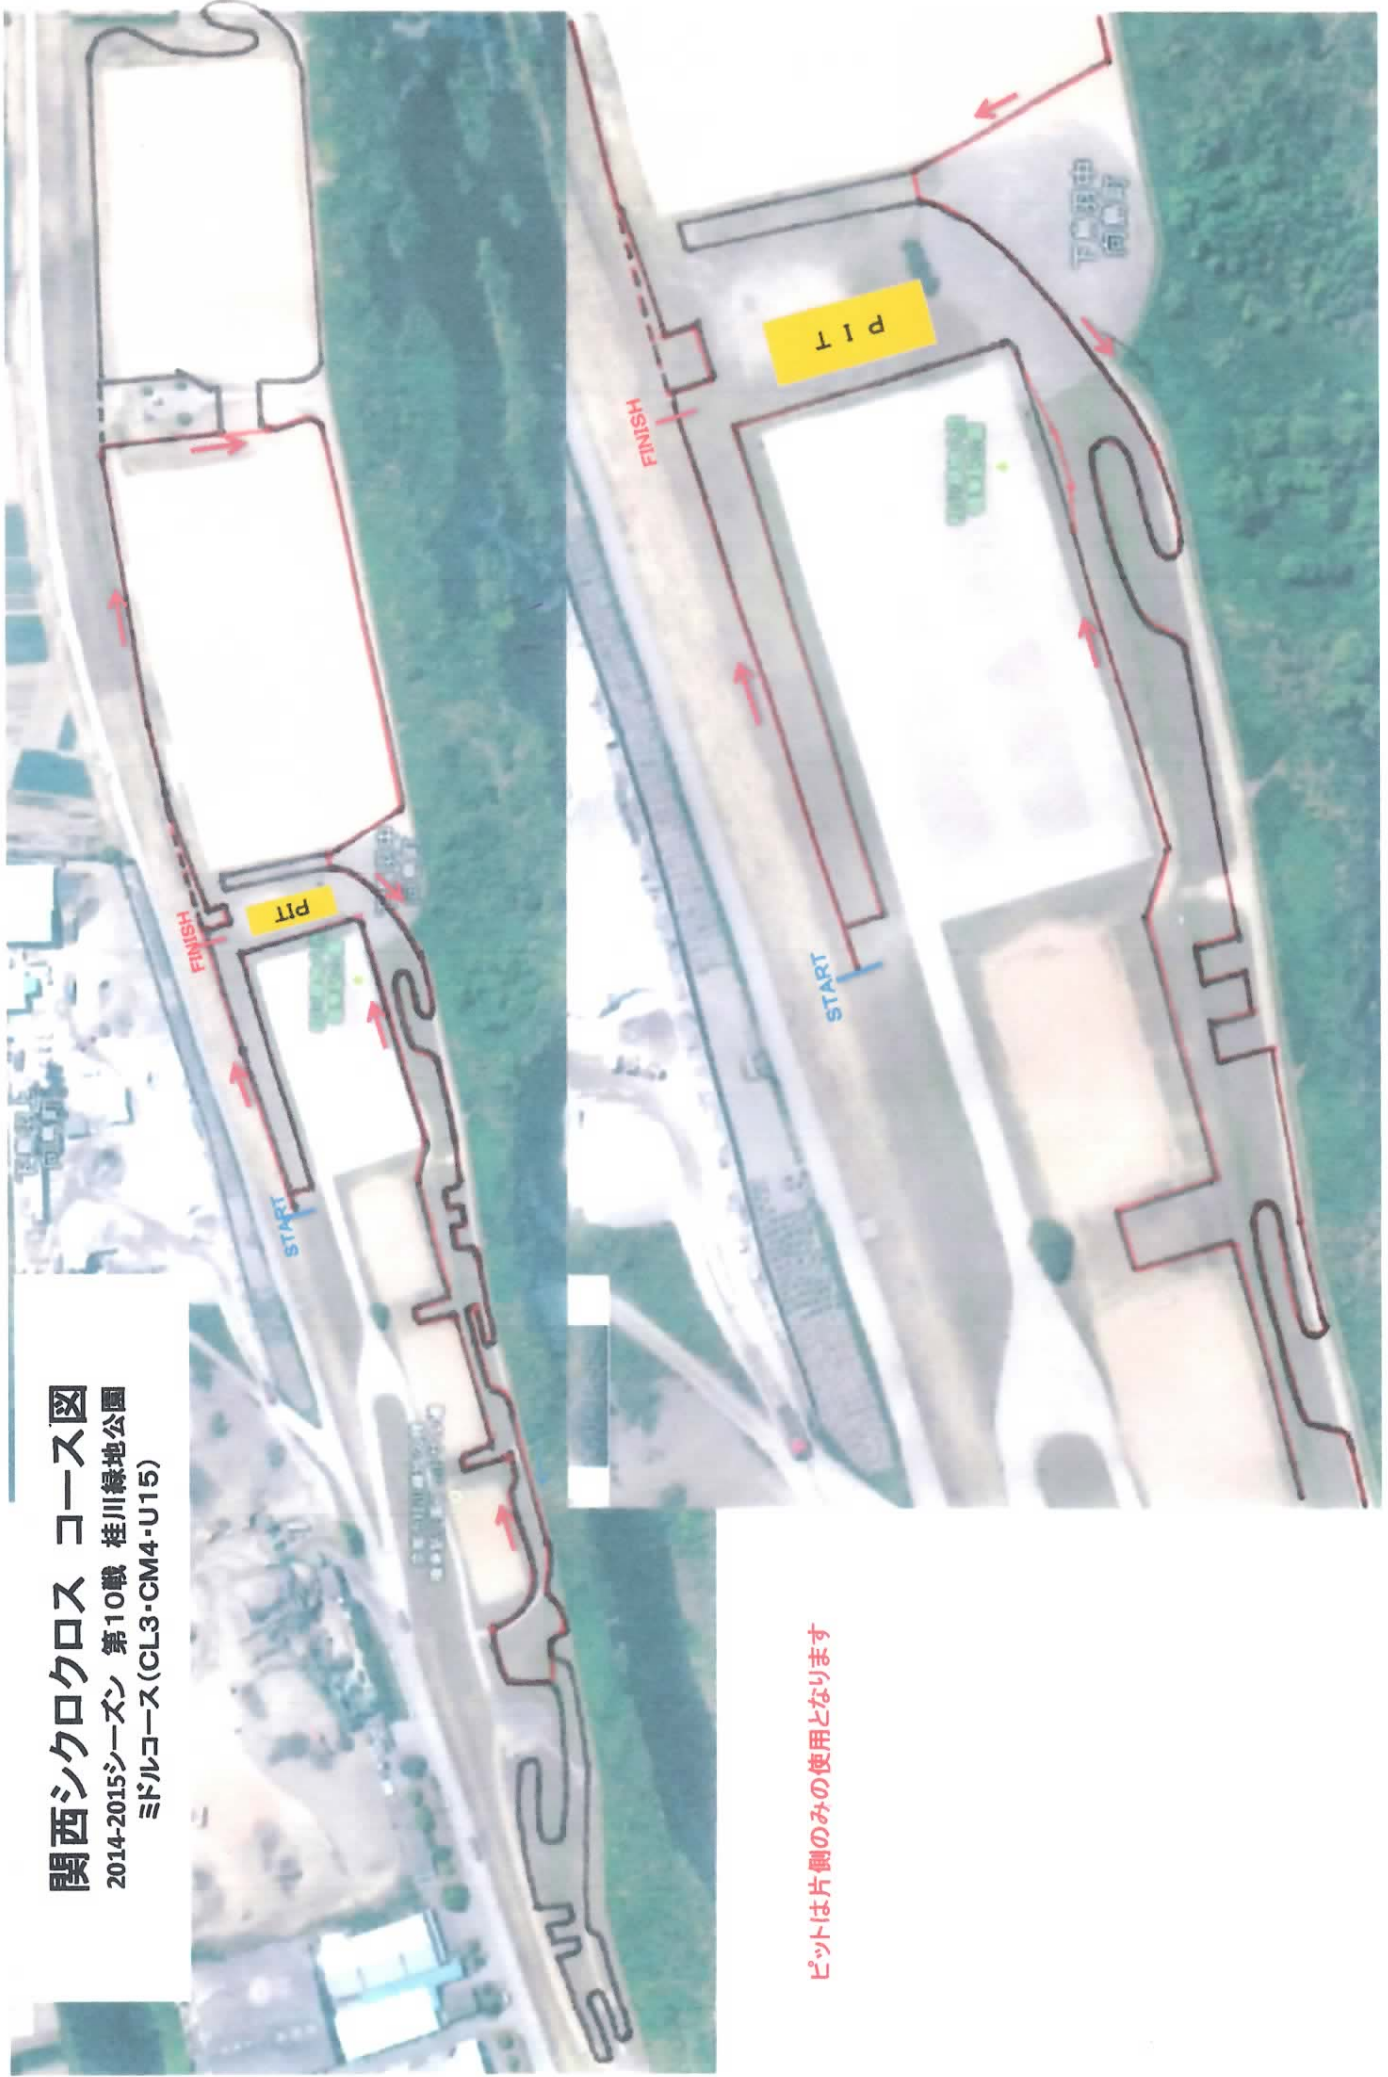

関西シクロクロス コース図

2014-2015シーズン 第10戦 桂川緑地公園

ロングコース(C1・C2・C3・C4・CL1・CL2・CM1・CM2・CM3・CJ・U17)

メイン会場詳細

関西シクロクロス コース図
2014-2015シーズン 第10戦 桂川緑地公園
ミドルコース(CL3・CM4・U15)

ピットは片側のみとなります

関西シクロクロス コース図
2014-2015シーズン 第10戦 桂川緑地公園
シヨートコース(CK1・CK2)