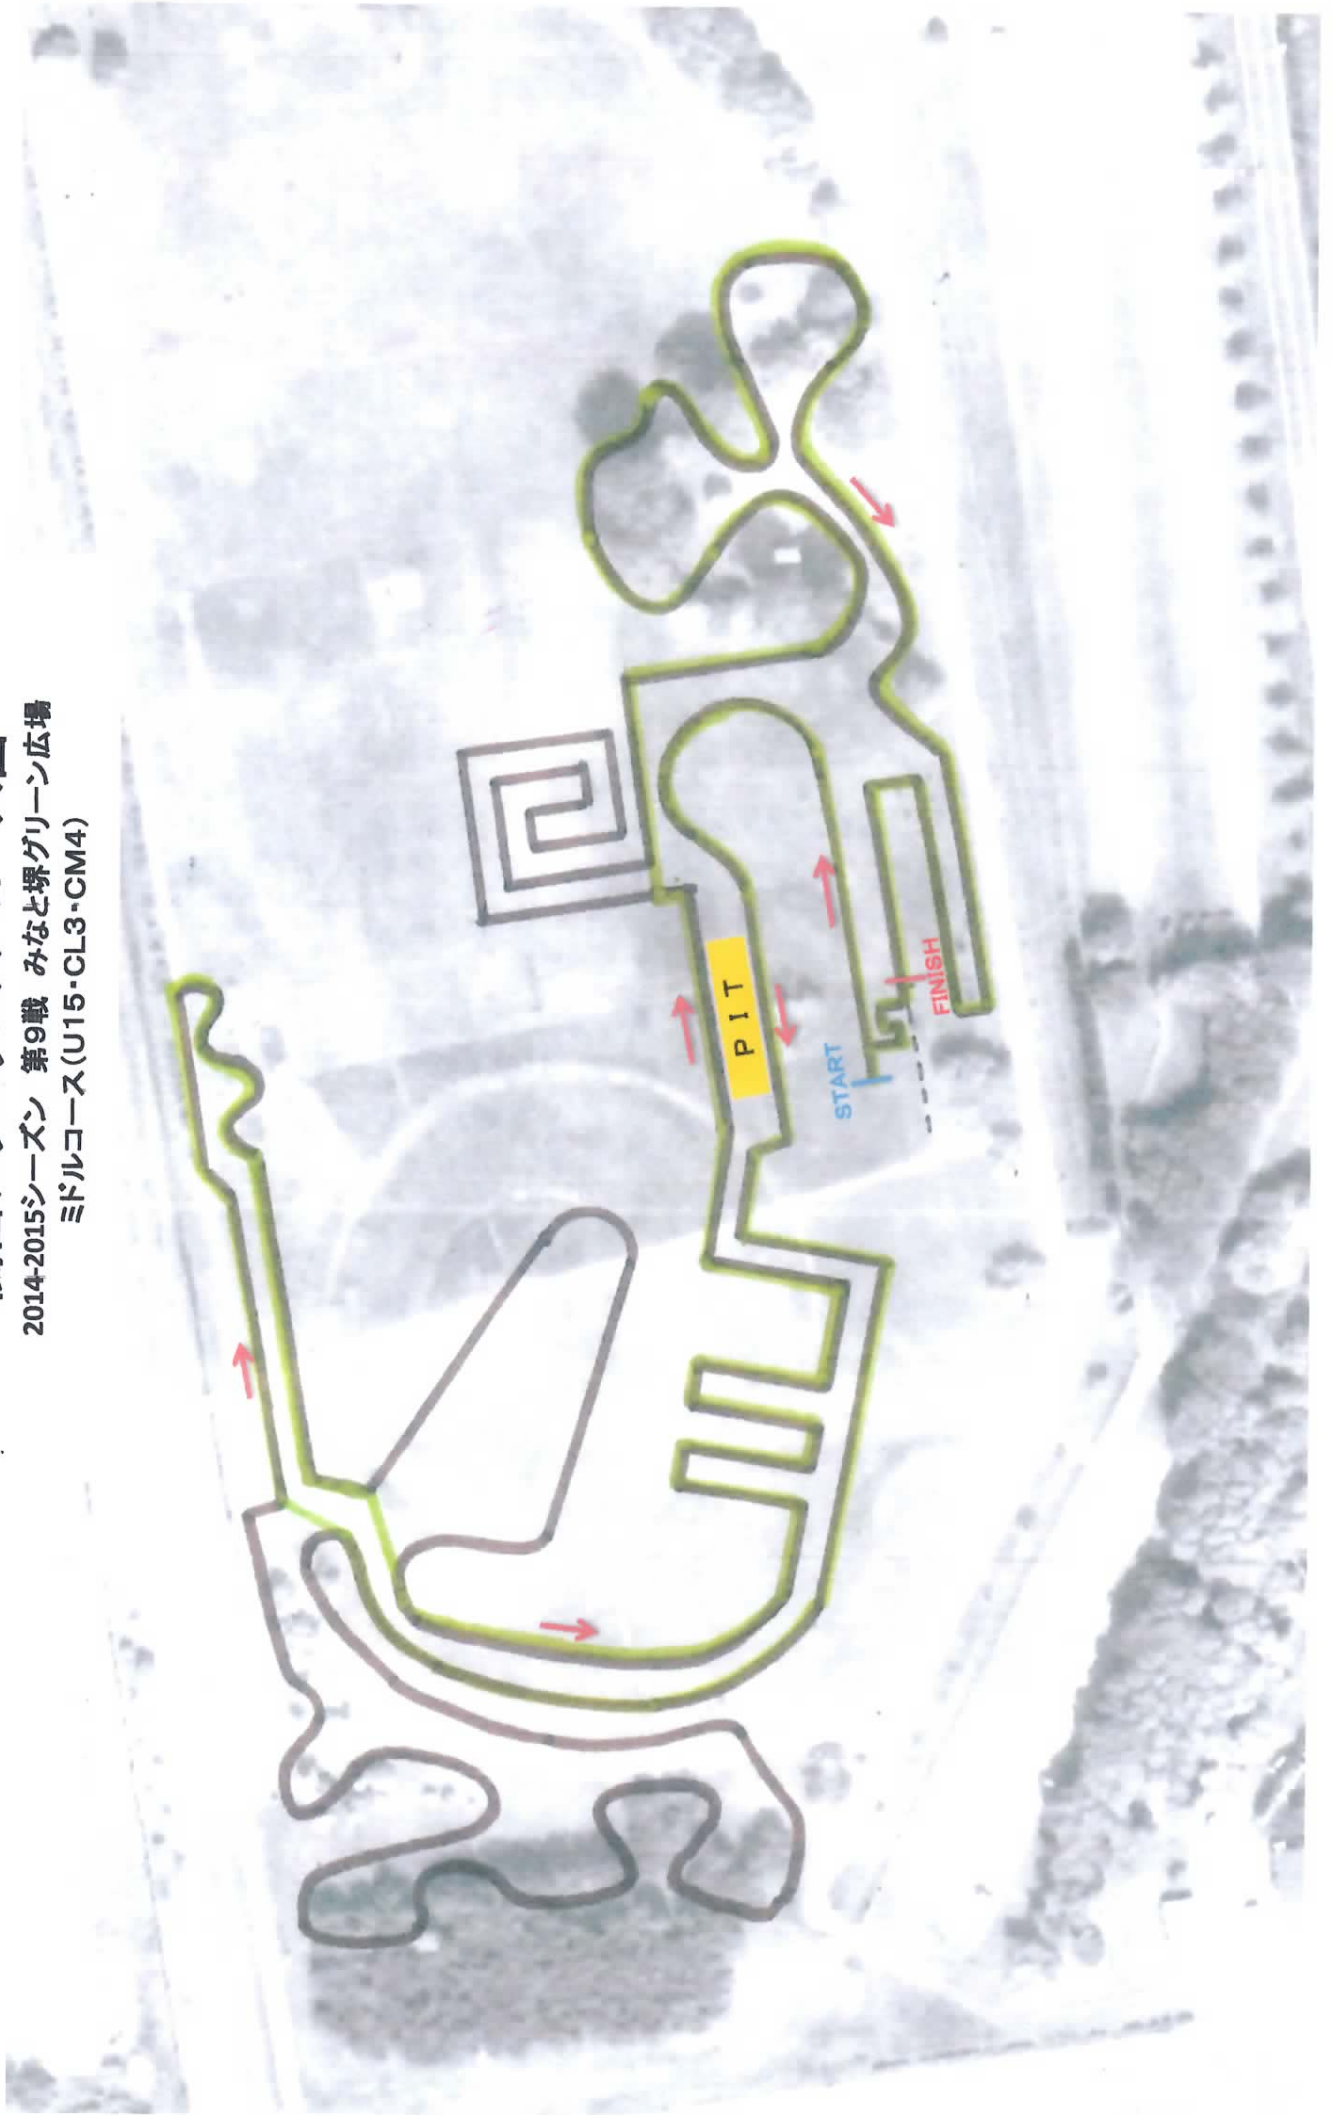

関西シクロクロス コース図

2014-2015シーズン 第9戦 みなと堺グリーン広場

ロングコース(C1・C2・C3・C4・CL1・CL2・CM1・CM2・CM3・CJ・UI7)

関西シクロクロス コース図
2014-2015シーズン 第9戦 みなと塚グリーン広場
ミドルコース(U15・CL3・CM4)

関西シクロクロス コース図

2014-2015シーズン 第9戦 みなと塚グリーン広場

ショートコース (CK1・CK2)