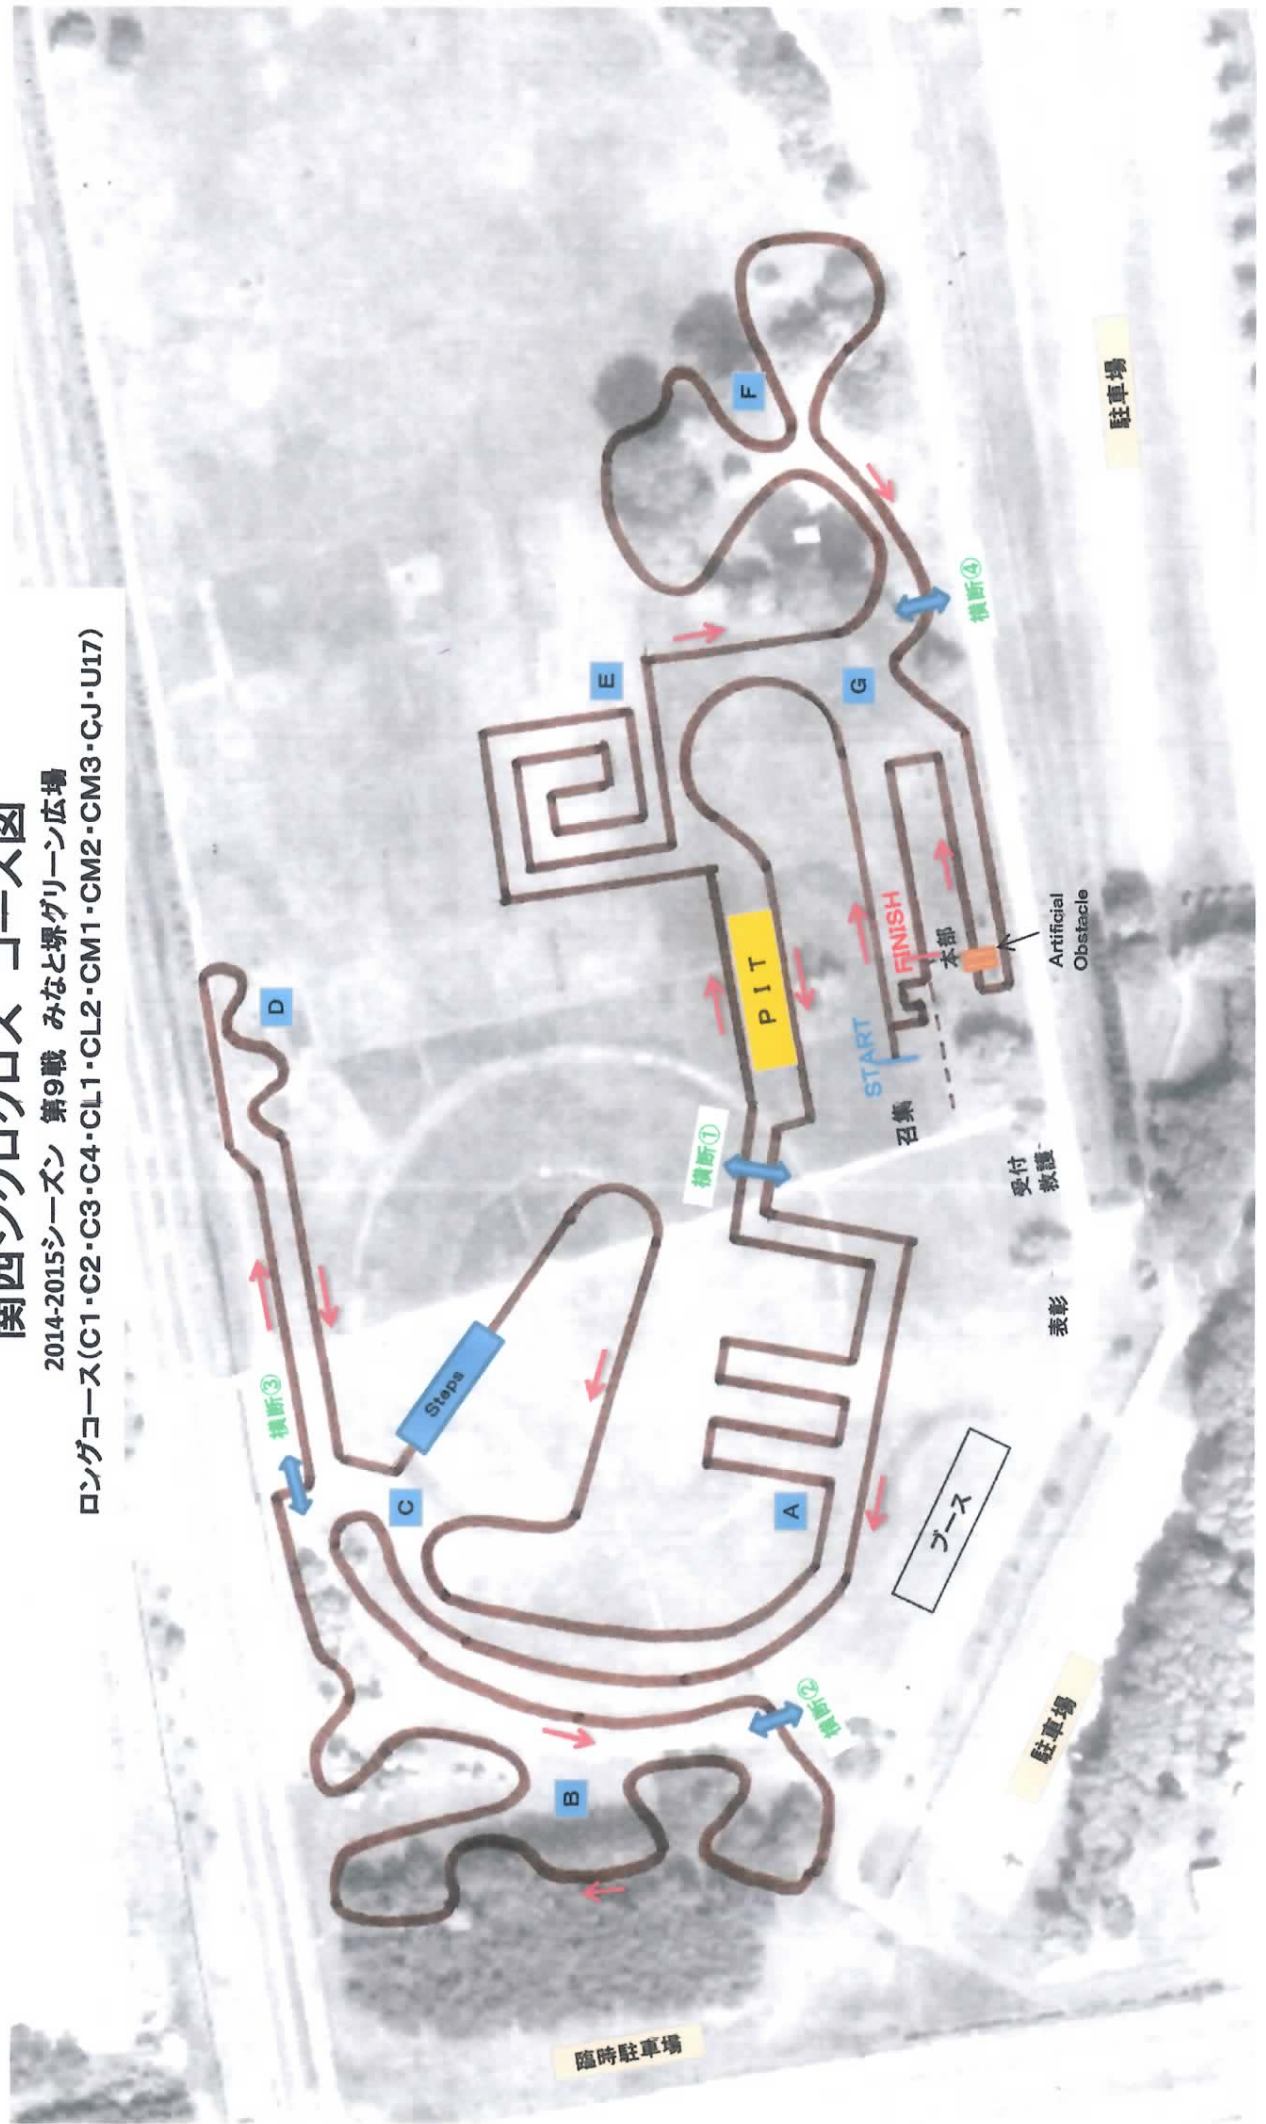

関西シクロクロス コース図

2014-2015シーズン 第9戦 みなと堺グリーン広場

ロングコース(C1・C2・C3・C4・CL1・CL2・CM1・CM2・CM3・CJ・UI7)

関西シクロクロス コース図
2014-2015シーズン 第9戦 みなと塚グリーン広場
ミドルコース(U15・CL3・CM4)

関西シクロクロス コース図

2014-2015シーズン 第9戦 みなと塚グリーン広場

ショートコース (CK1・CK2)