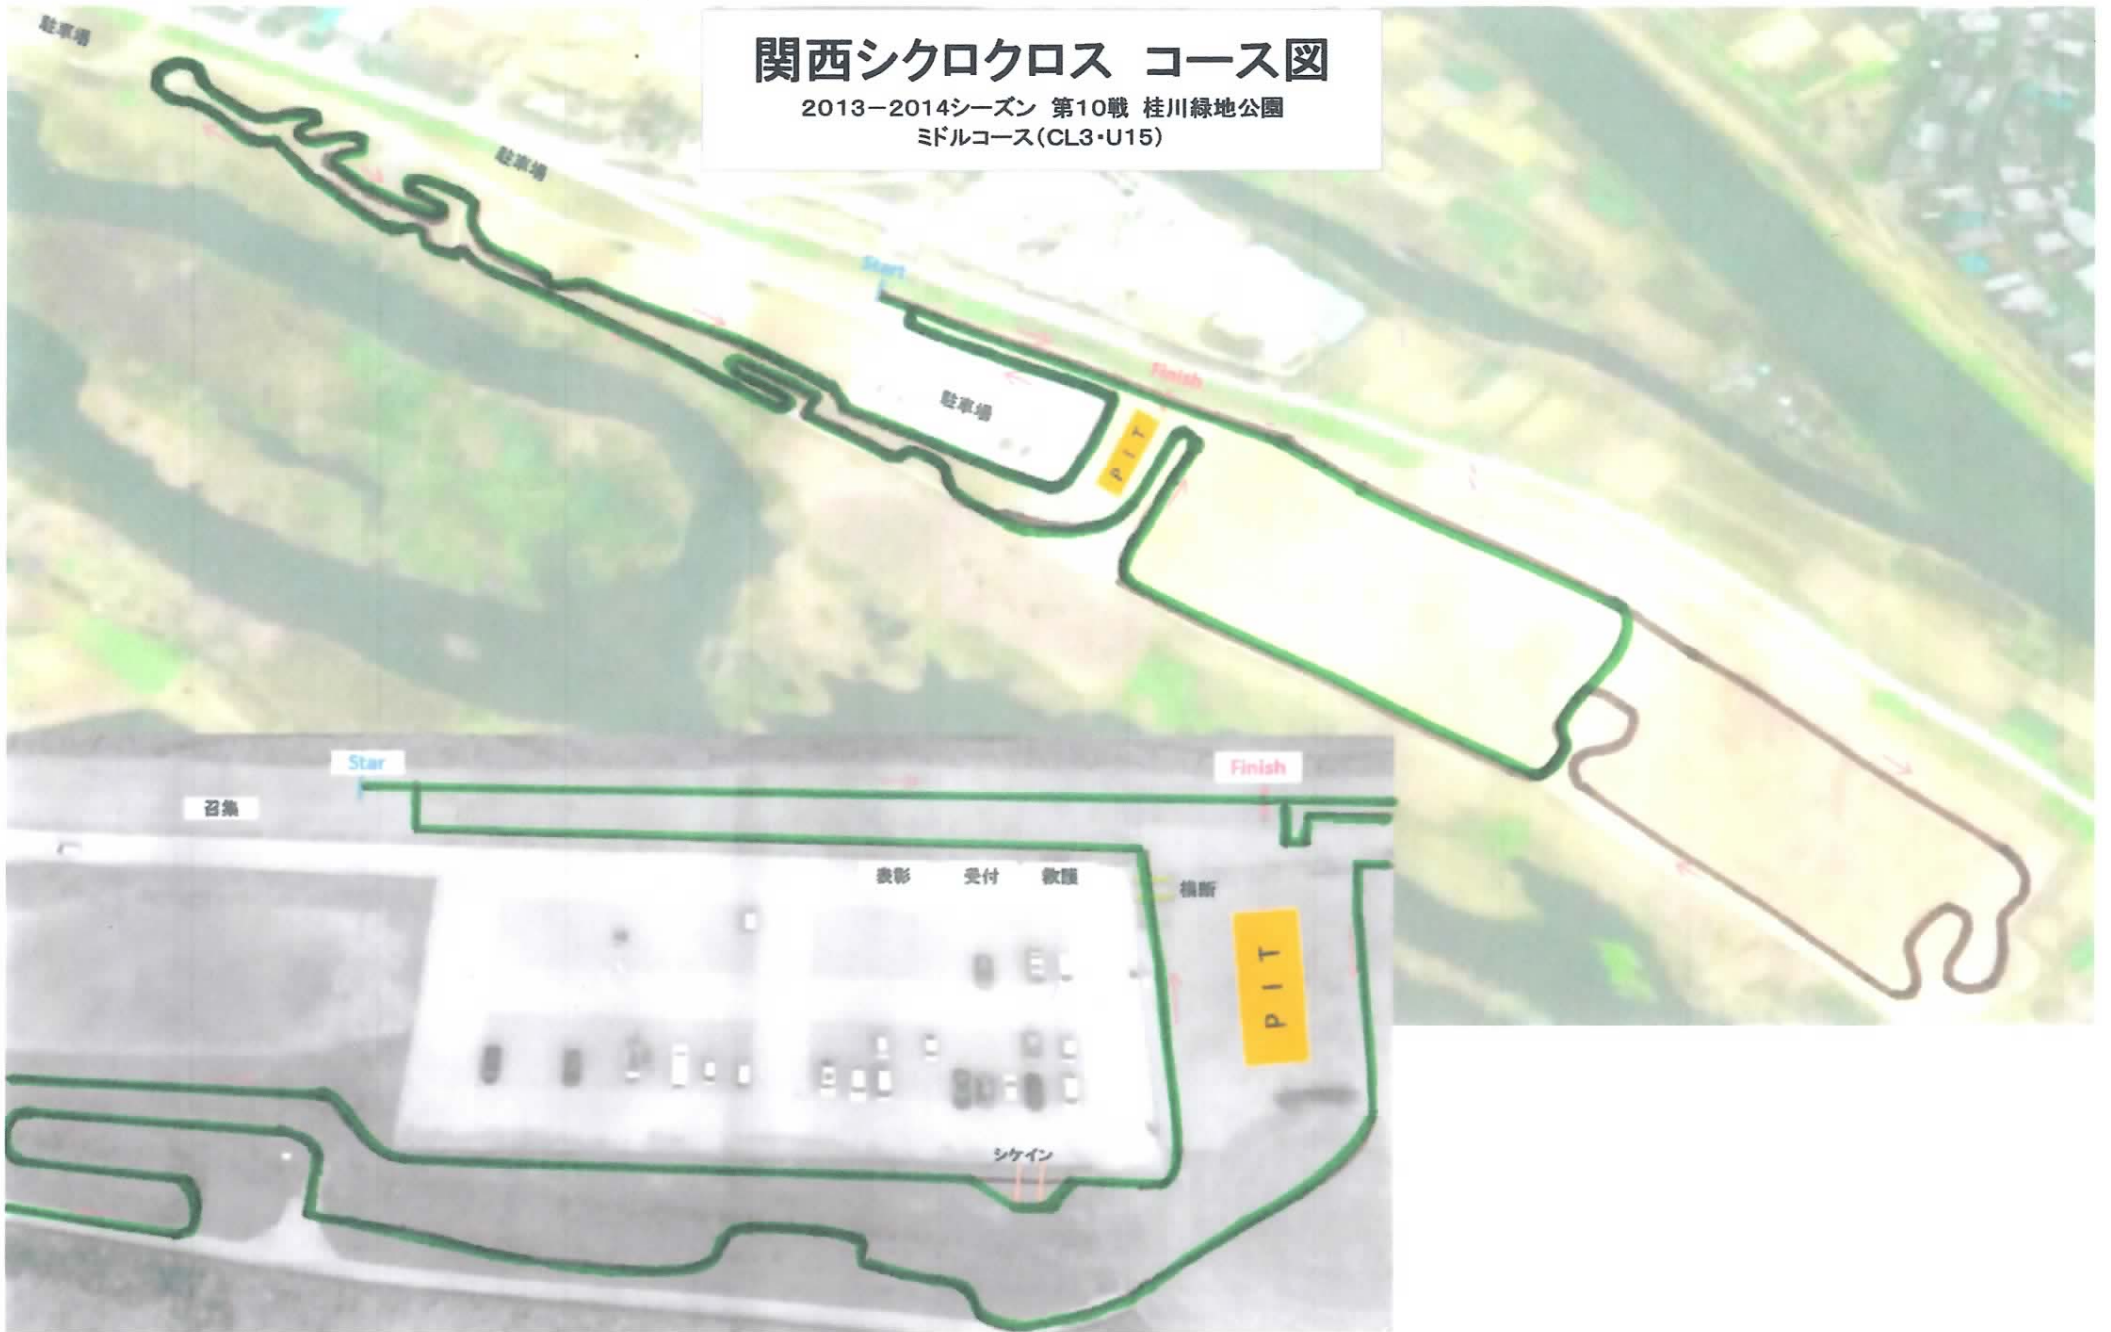

関西シクロクロス コース図

2013-2014シーズン 第10戦 桂川緑地公園
ロングコース(C1・C2・C3・C4・CL1・CL2・CM1・CM2・CM3・CJ・U17)

関西シクロクロス コース図

2013-2014シーズン 第10戦 桂川緑地公園
ミドルコース(CL3・U15)

関西シクロクロス コース図

2013-2014シーズン 第10戦 桂川緑地公園
ショートコース(CK1・CK2)