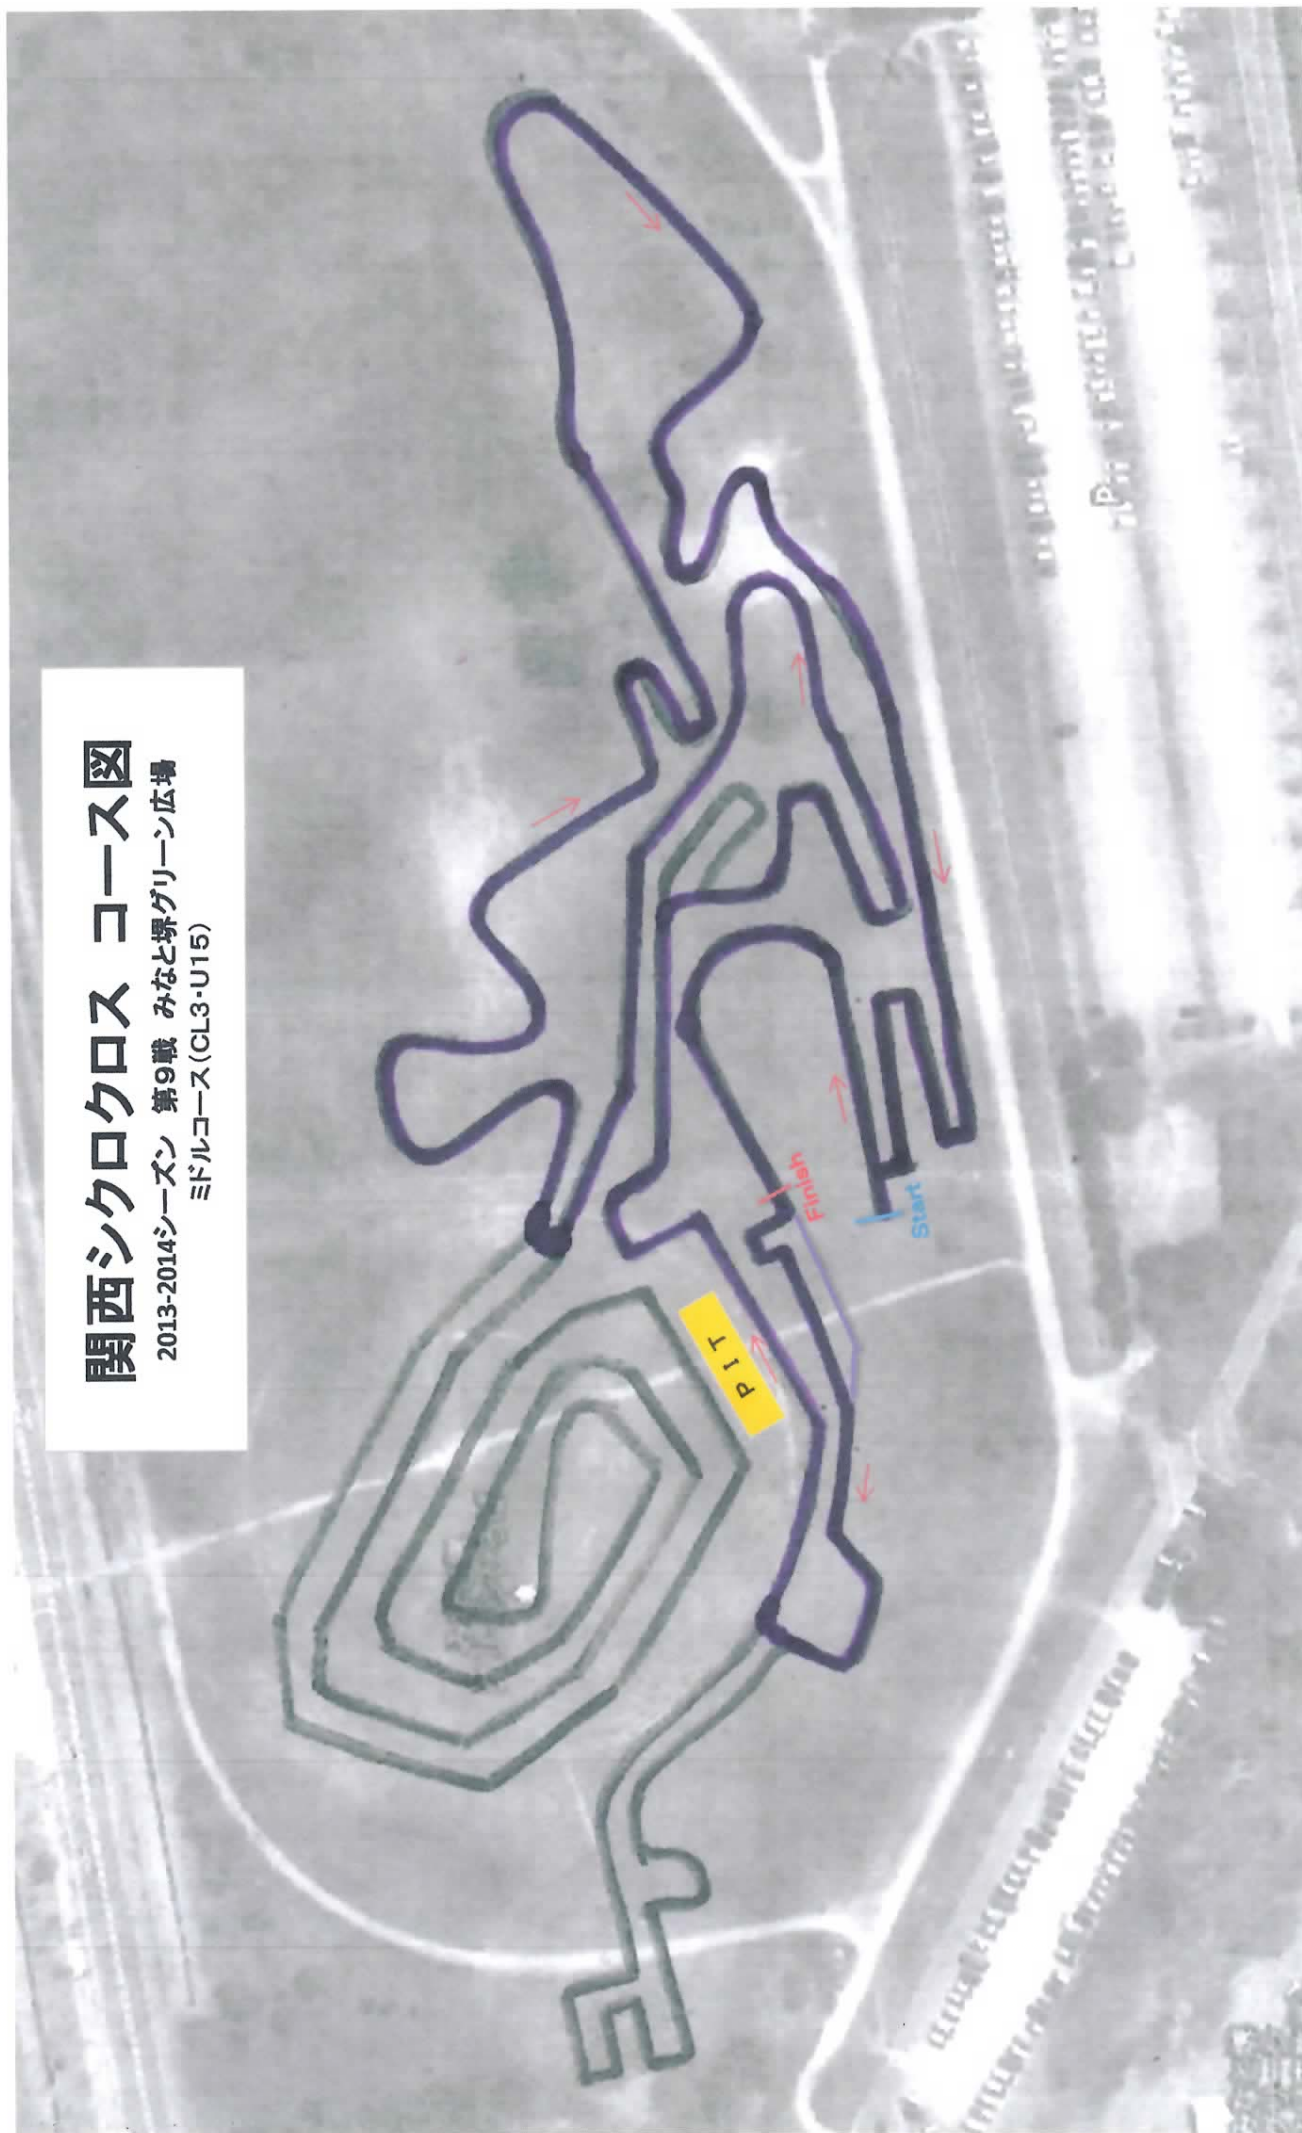

関西シクロクロス コース図

2013-2014シーズン 第9戦 みなと塚グリーン広場
ロングコース(C1・C2・C3・C4・CL1・CL2・CM1・CM2・CM3・CJ・U17)

関西シクロクロス コース図

2013-2014シーズン 第9戦 みなと堺グリーン広場
ミドルコース (CL3・U15)

関西シクロクロス コース図

2013-2014シーズン 第9戦 みなと緑グリーン広場

ショートコース(CK1・CK2)