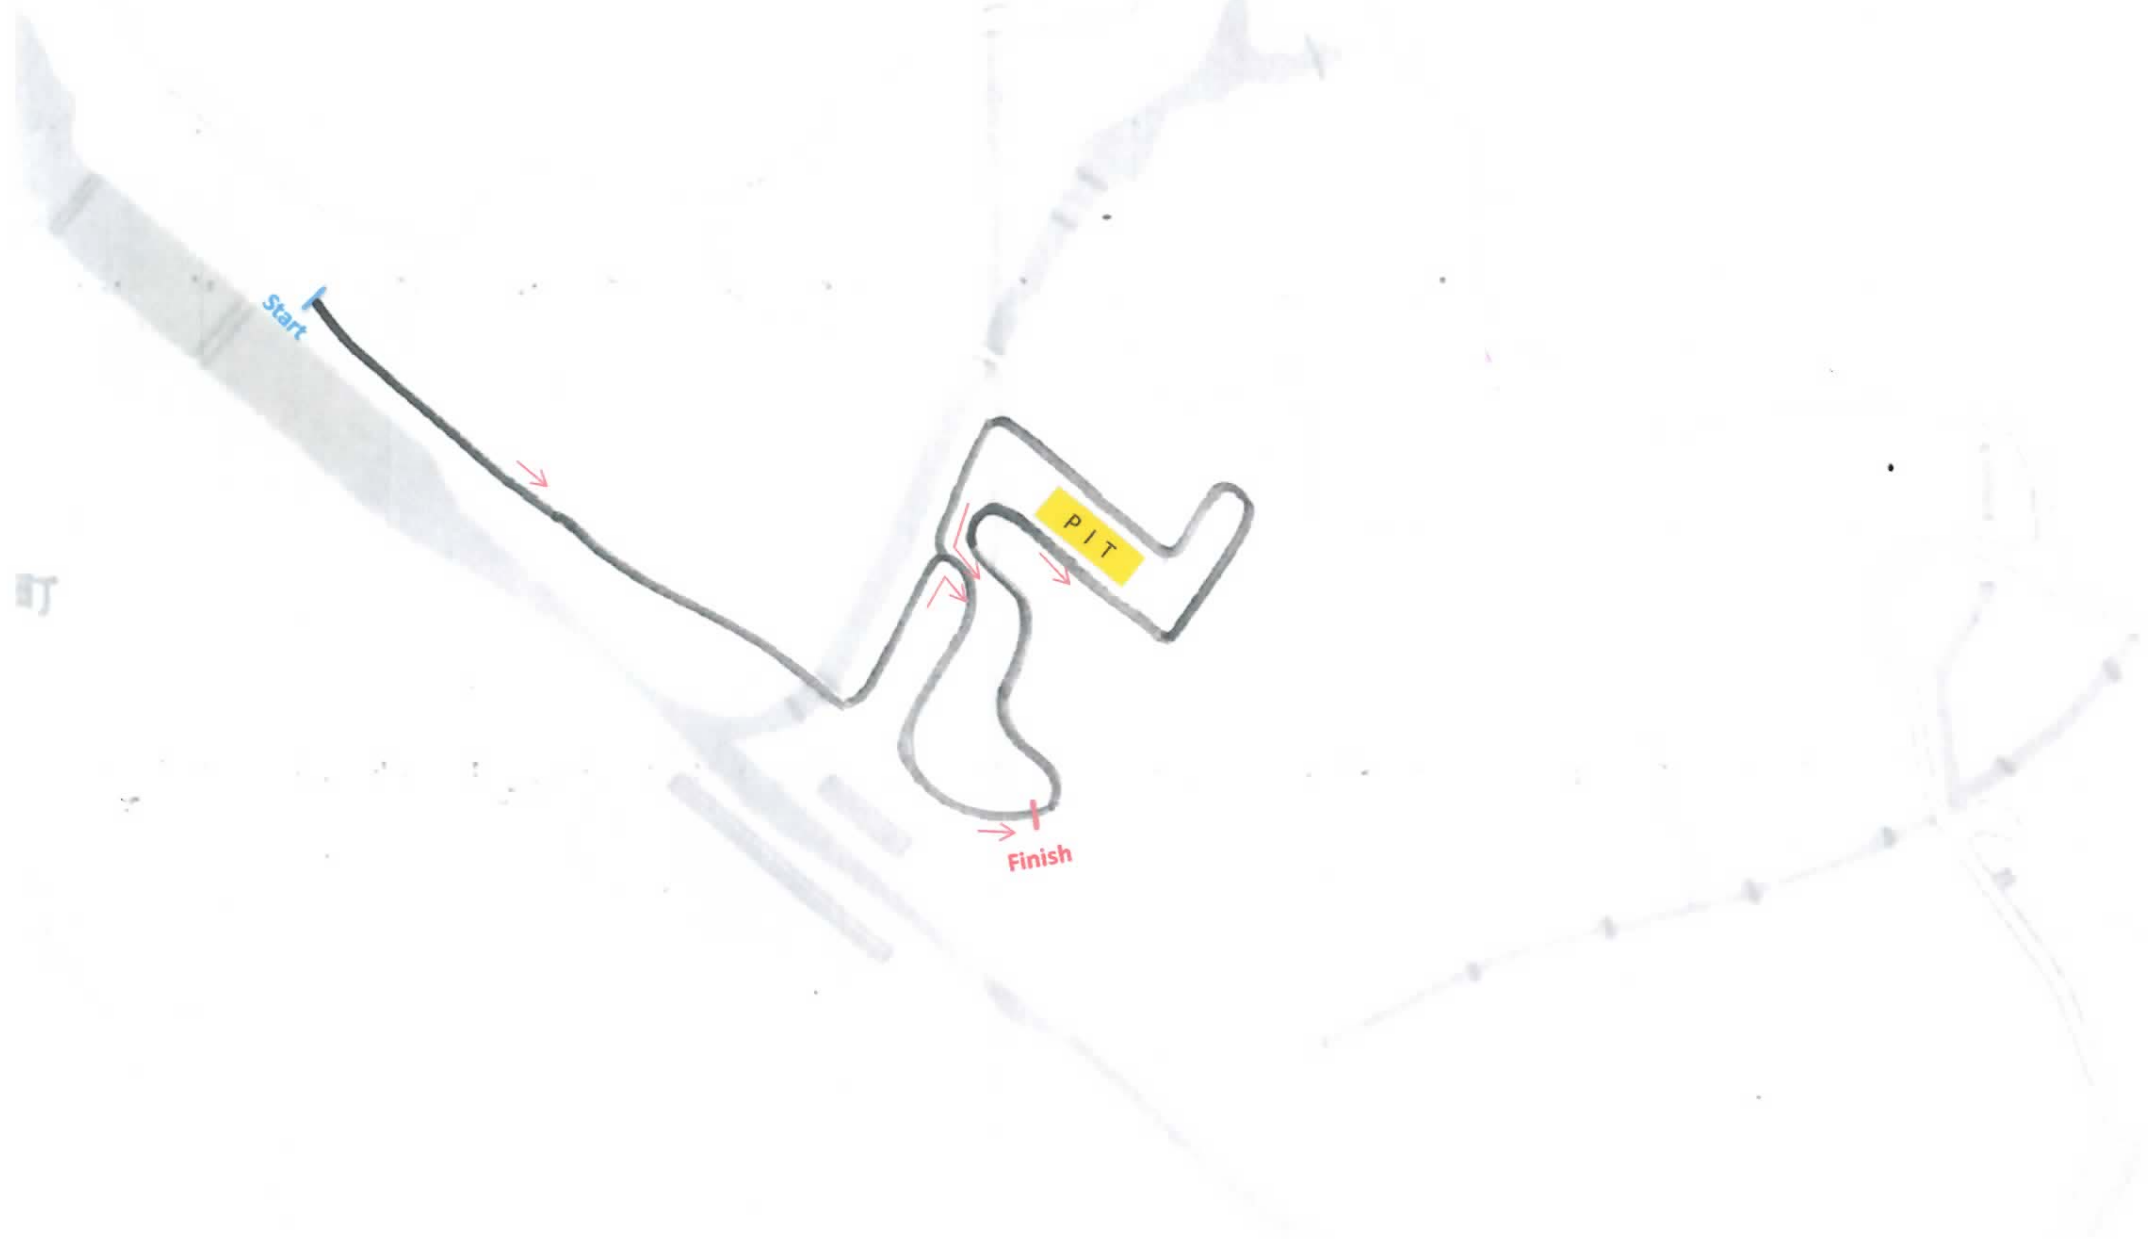

関西シクロクロス コース図

2013-2014シーズン 第8戦 希望ヶ丘文化公園

ロングコース(C1・C2・C3・C4・CL1・CL2・CM1・CM2・CM3・CJ・U17)

関西シクロクロス コース図

2013-2014シーズン 第8戦 希望ヶ丘文化公園
ミドルコース(CL3・U15)

関西シクロクロス コース図

2013-2014シーズン 第8戦 希望ヶ丘文化公園
ショートコース(CK1・CK2)

町