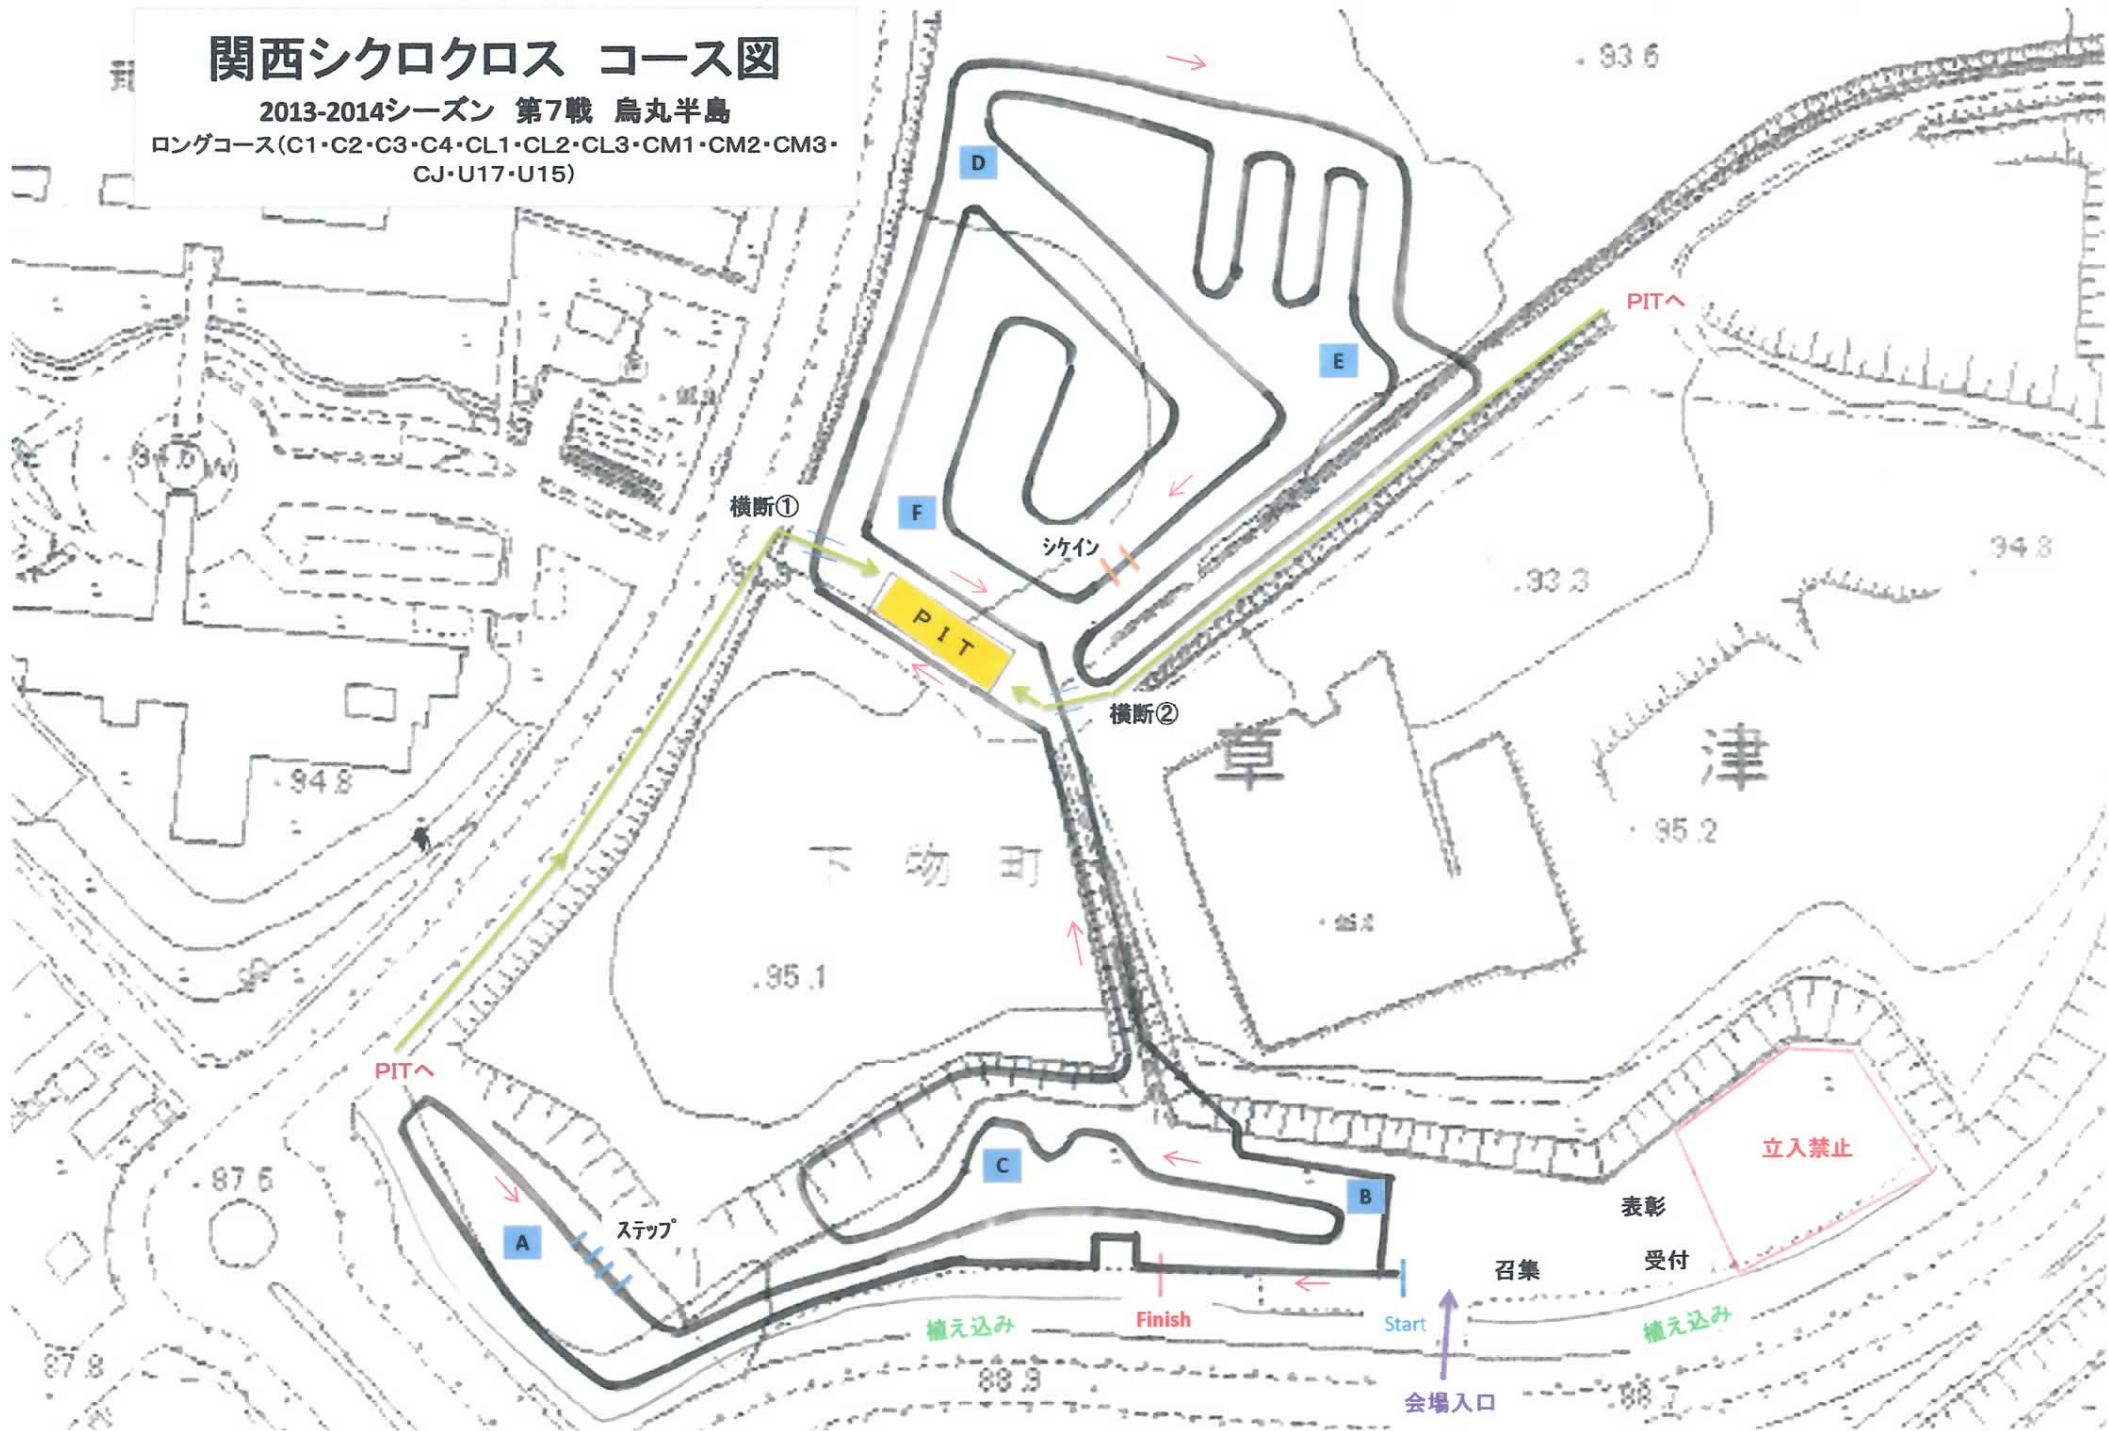

# 関西シクロクロス コース図

2013-2014シーズン 第7戦 烏丸半島

ロングコース(C1・C2・C3・C4・CL1・CL2・CL3・CM1・CM2・CM3・  
CJ・U17・U15)

# 関西シクロクロス コース図

2013-2014シーズン 第7戦 烏丸半島  
ショートコース(CK1・CK2)