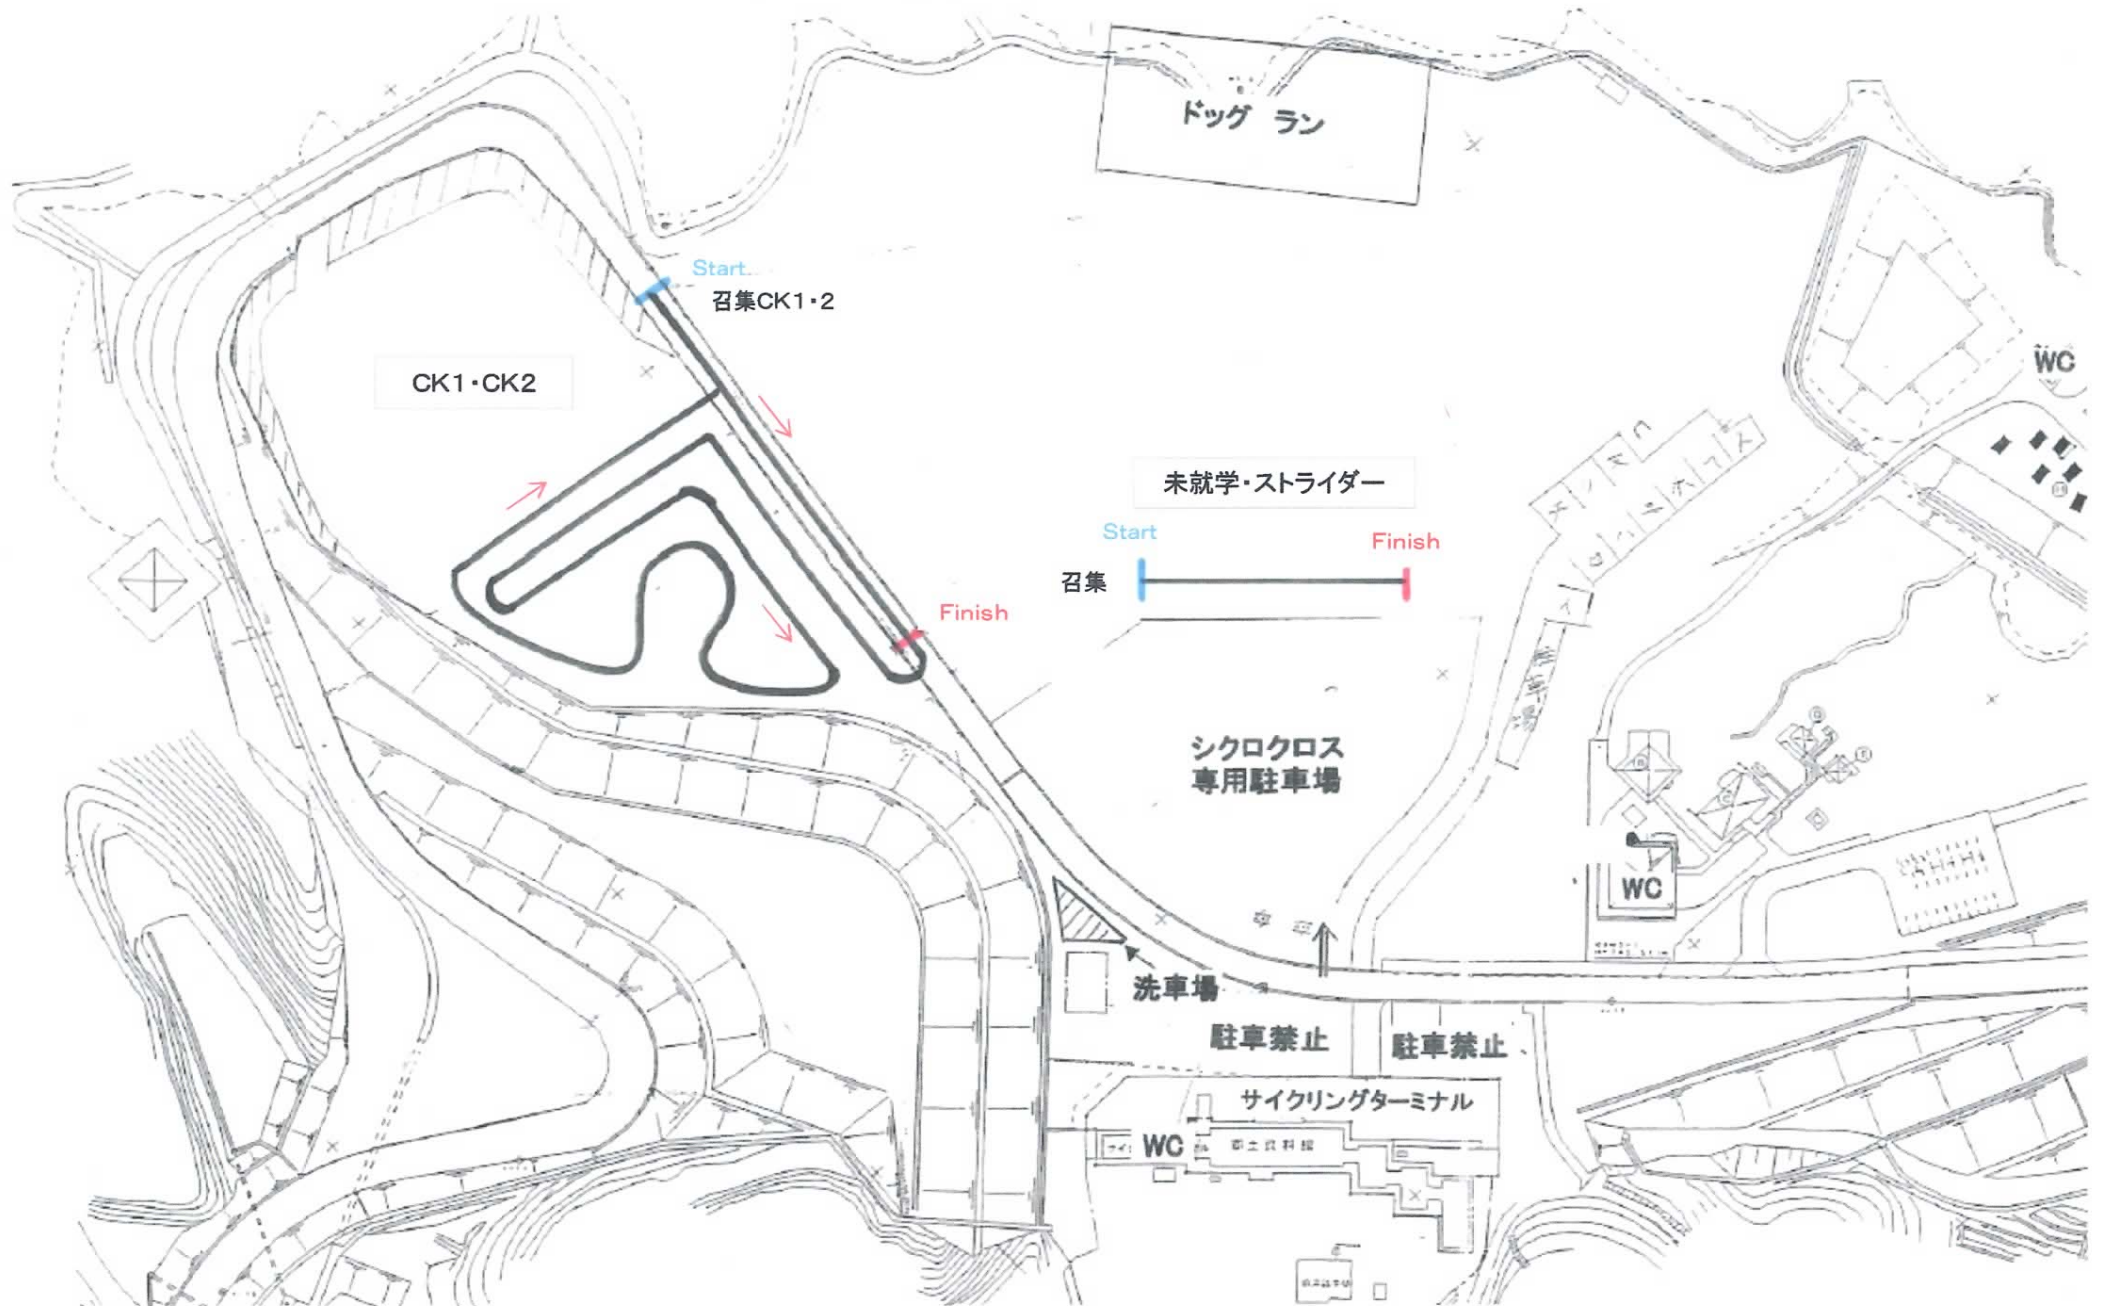

関西シクロクロス コース図

2013-2014シーズン 第5戦 府民の森ひよし
ショートコース(CK1・CK2・未就学・ストライダー)

関西シクロクロス コース図

2013-2014シーズン 第5戦 府民の森ひよし
ミドルコース(CL3・U15)

関西シクロクロス コース図

2013-2014シーズン 第5戦 府民の森ひよし

ロングコース(C1・C2・C3・C4・CL1・CL2

CM1・CM2・CM3・CJ・U17)