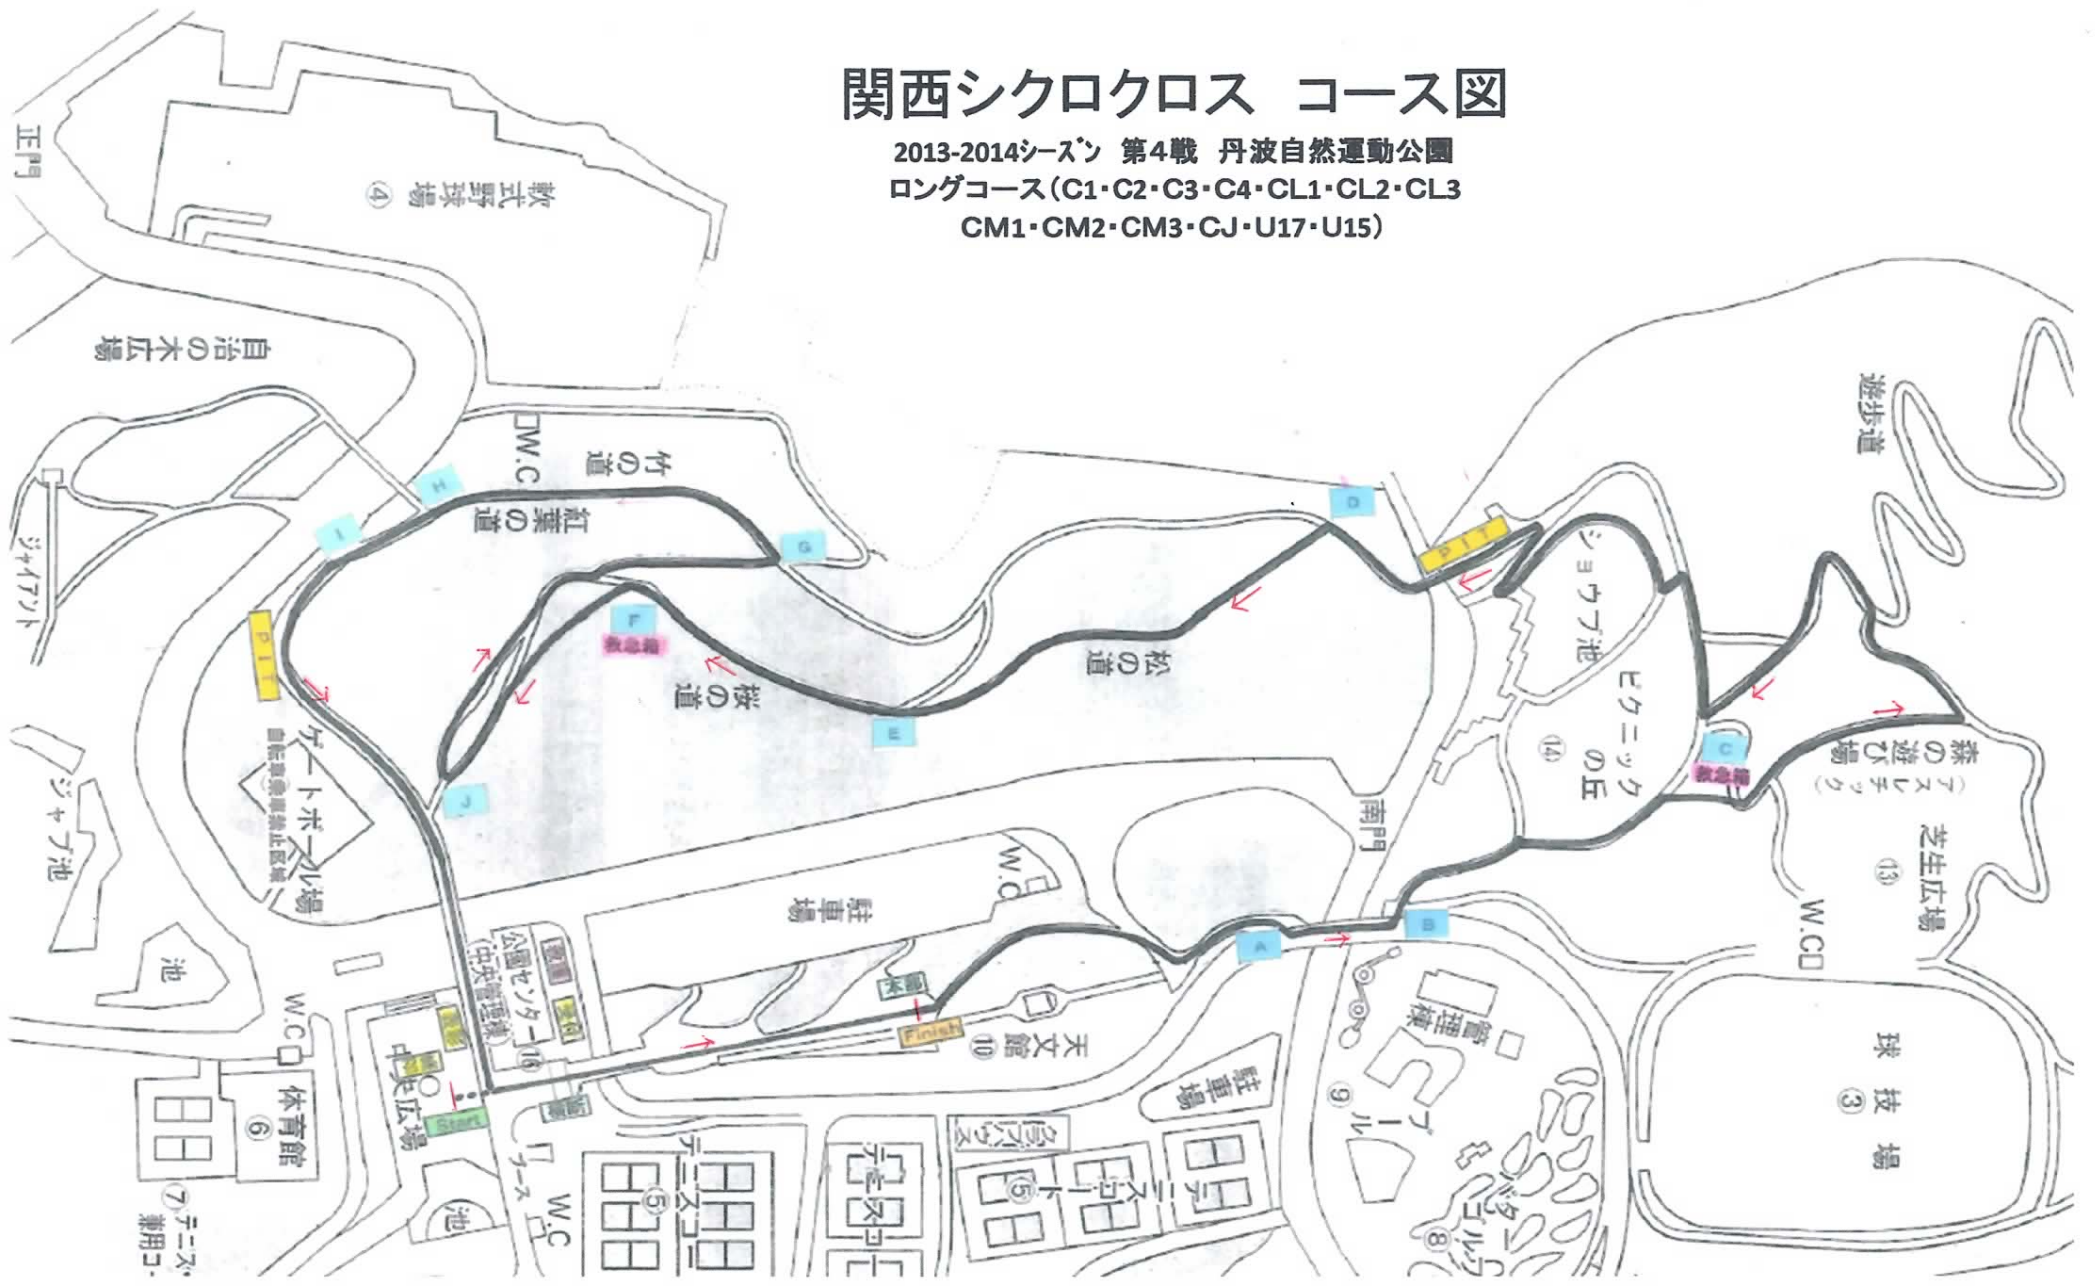

関西シクロクロス コース図

2013-2014シーズン 第4戦 丹波自然運動公園
ロングコース(C1・C2・C3・C4・CL1・CL2・CL3
CM1・CM2・CM3・CJ・U17・U15)

関西シクロクロス コース図

2013-2014シーズン 第4戦 丹波自然運動公園
ショートコース(CK1-CK2)

一部逆走となるため試走はできません