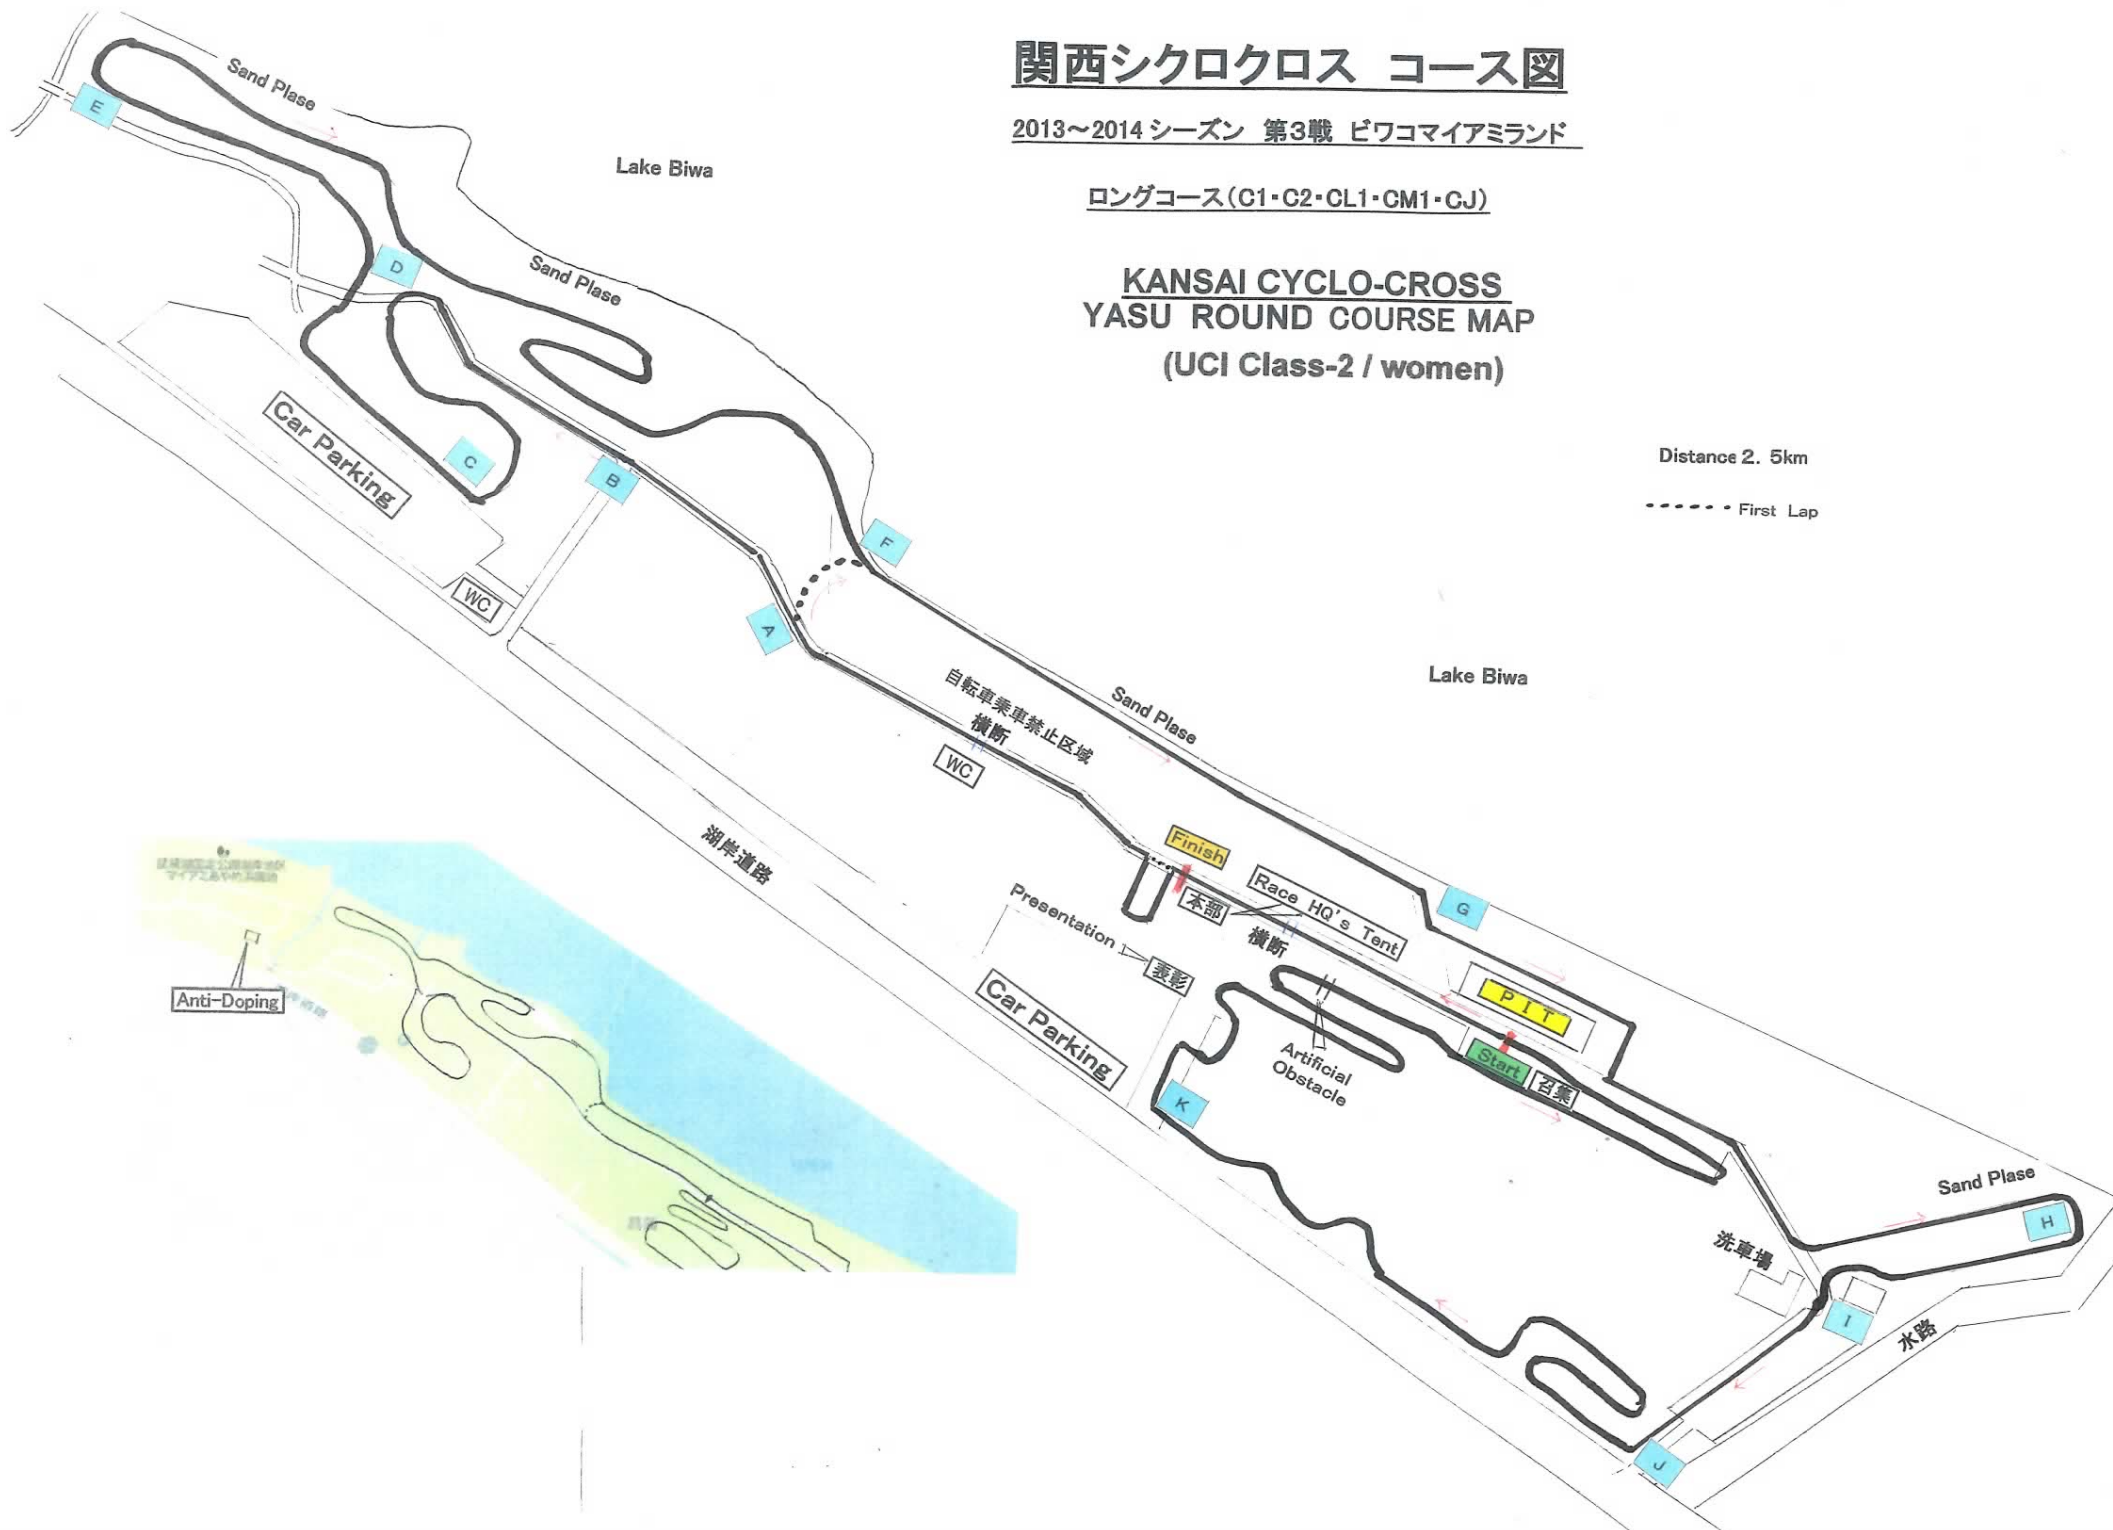

# 関西シクロクロス コース図

2013~2014 シーズン 第3戦 ビワコマイアミランド

ロングコース (C1・C2・CL1・CM1・CJ)

## KANSAI CYCLO-CROSS YASU ROUND COURSE MAP (UCI Class-2 / women)

Distance 2.5km

----- First Lap

# 関西シクロクロス コース図

2013~2014 シーズン 第3戦 ビワコマイアミランド

ミドルコース (C3・C4・CL2・CL3・CM2・CM3・U17・U15)

# 関西シクロクロス コース図

2013~2014 シーズン 第3戦 ビワコマイアミランド

ショートコース(CK1-CK2)