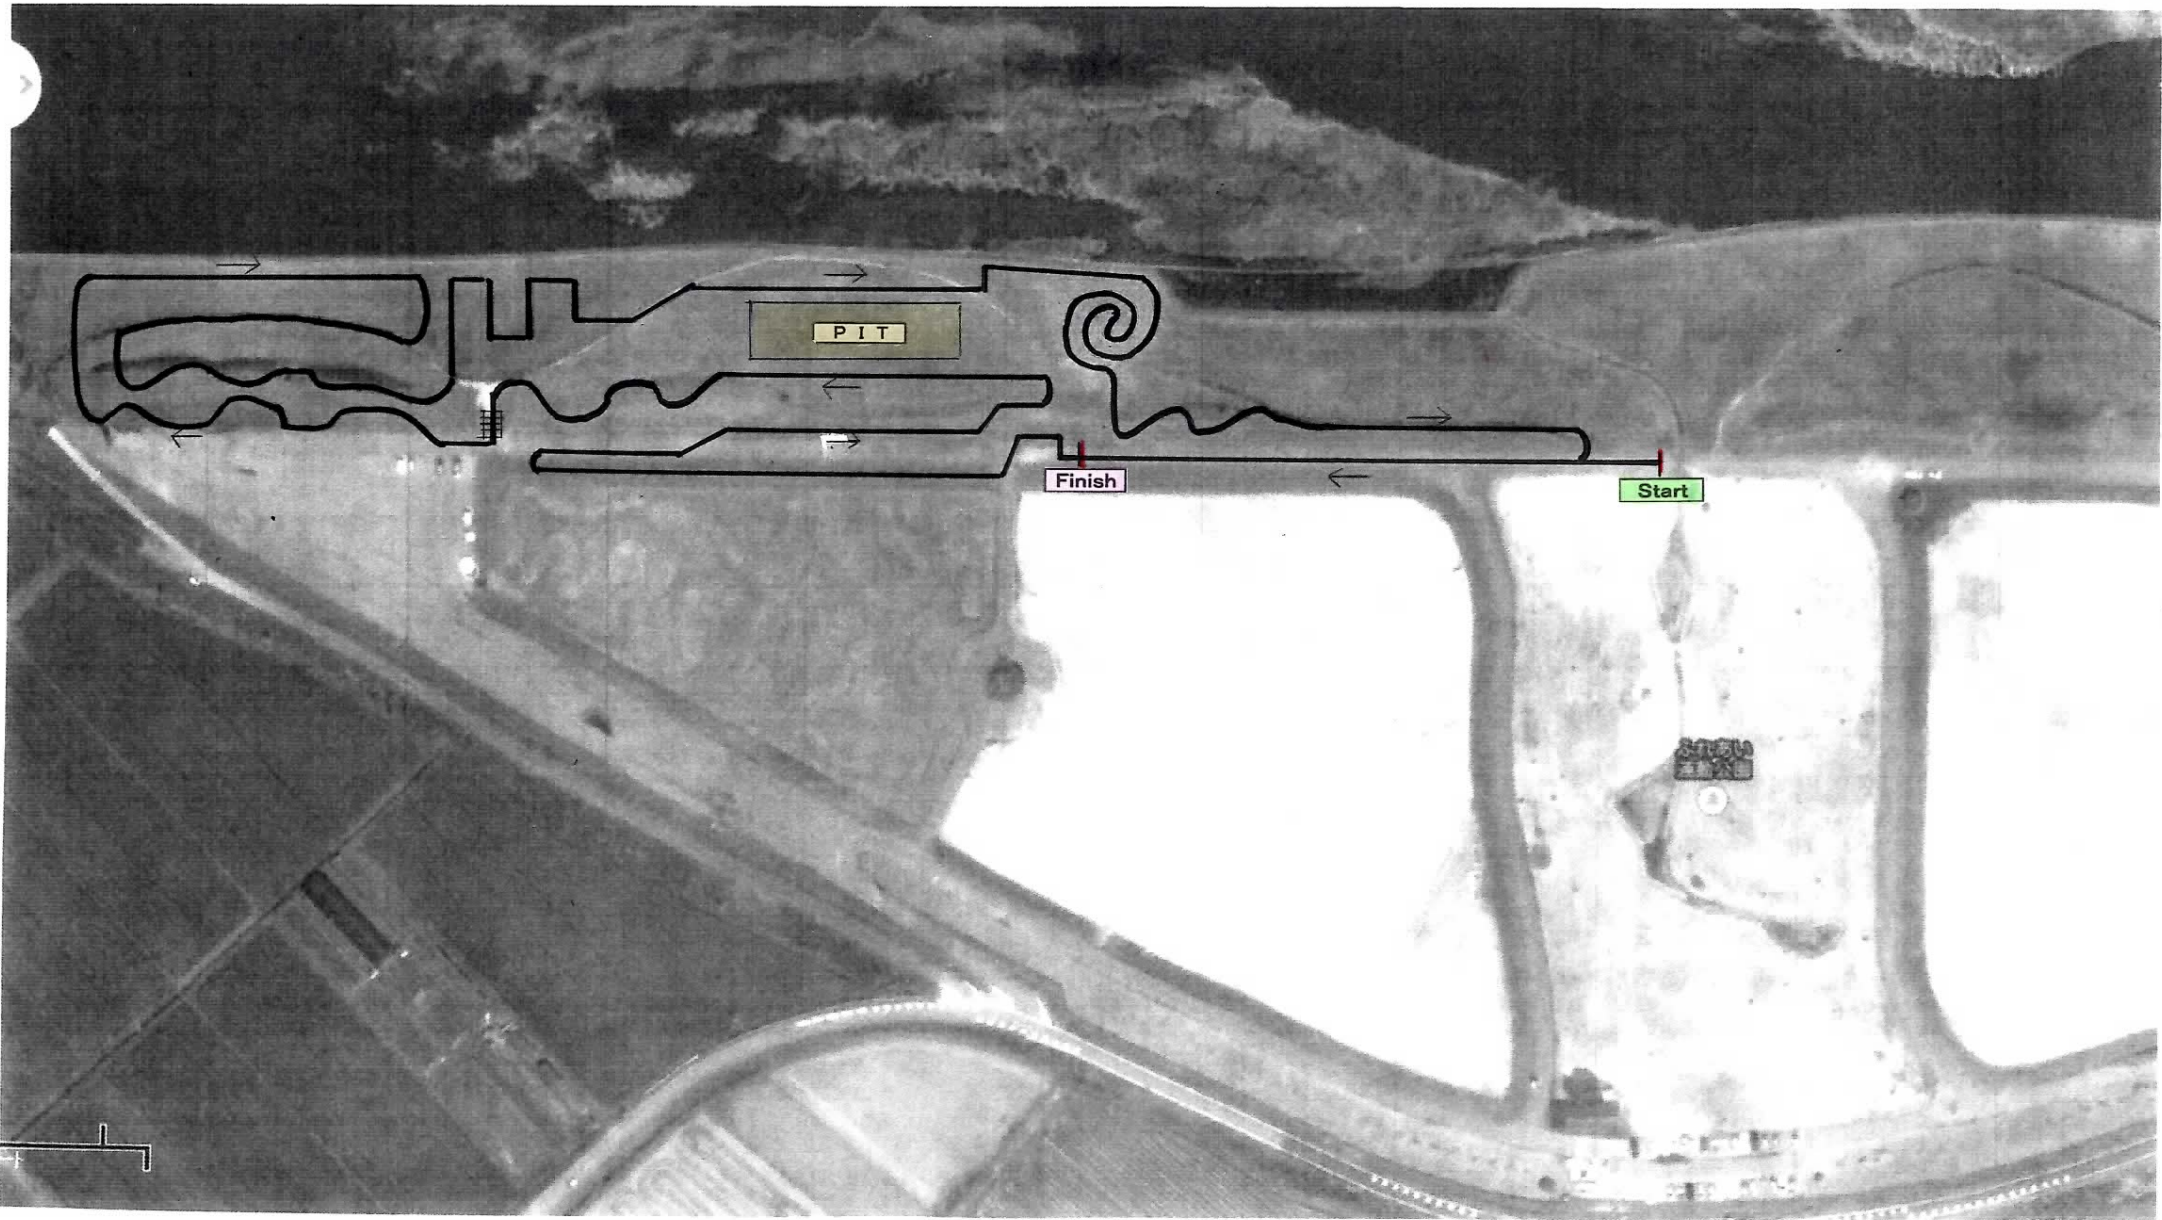

# 関西シクロクロス コース図

2013~2014 シーズン 第2戦 東近江ふれあい運動公園

ロングコース(C1・C2・C3・C4・CL1・CL2・CM1・CM2・CM3・CJ・U17)

# 関西シクロクロス コース図

2013~2014 シーズン 第2戦 東近江ふれあい運動公園

ミドルコース(CL3-U15)

# 関西シクロクロス コース図

2013～2014 シーズン 第2戦 東近江ふれあい運動公園

ショートコース(CK1・CK2)