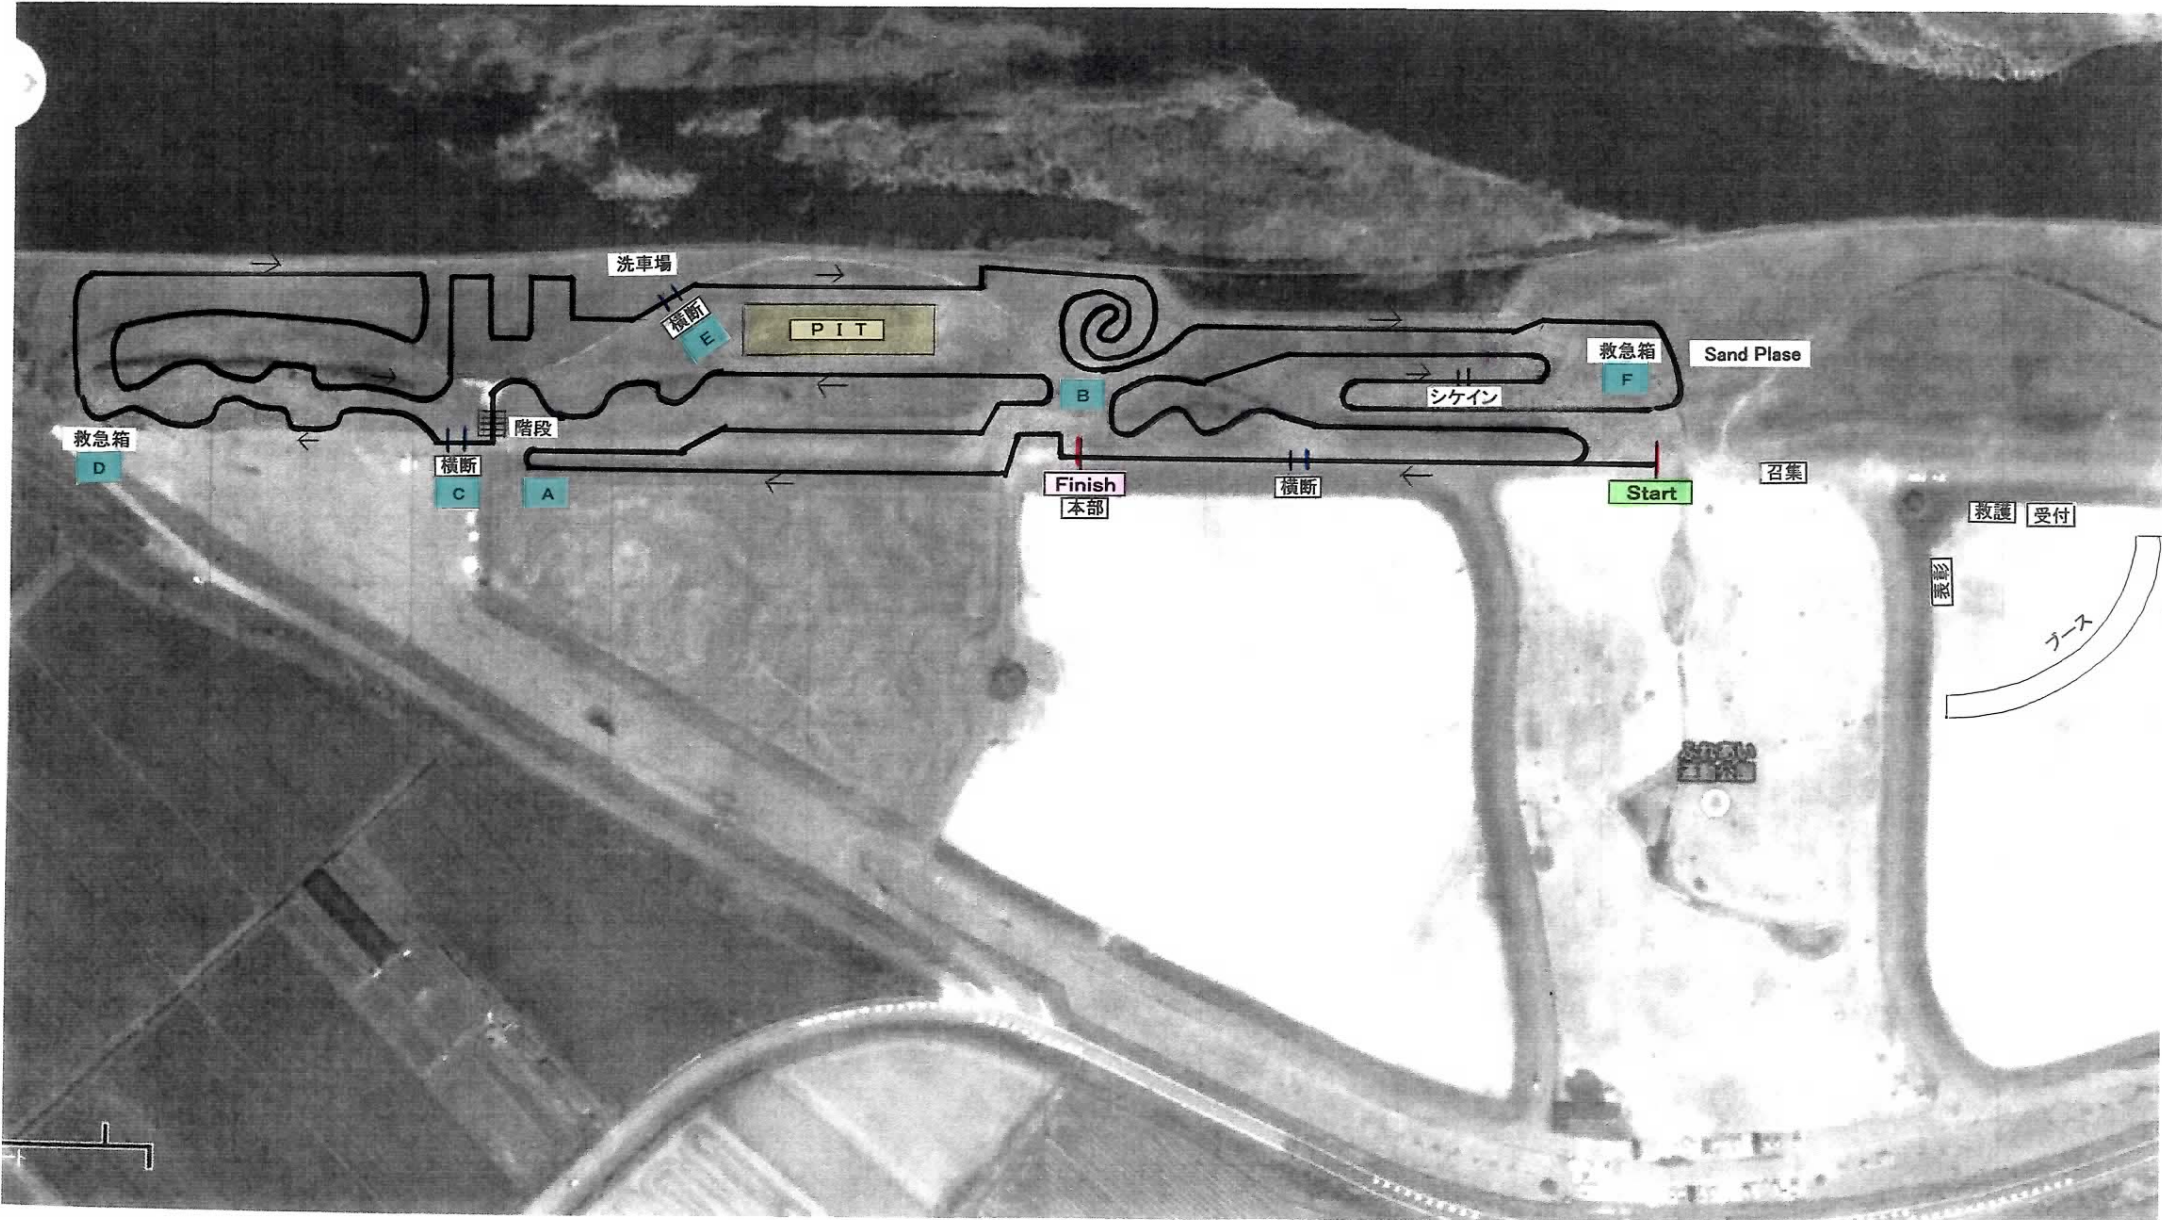

# 関西シクロクロス コース図

2013~2014 シーズン 第2戦 東近江ふれあい運動公園

ロングコース(C1・C2・C3・C4・CL1・CL2・CM1・CM2・CM3・CJ・U17)

# 関西シクロクロス コース図

2013~2014 シーズン 第2戦 東近江ふれあい運動公園

ミドルコース(CL3-U15)

# 関西シクロクロス コース図

2013～2014 シーズン 第2戦 東近江ふれあい運動公園

ショートコース(CK1・CK2)