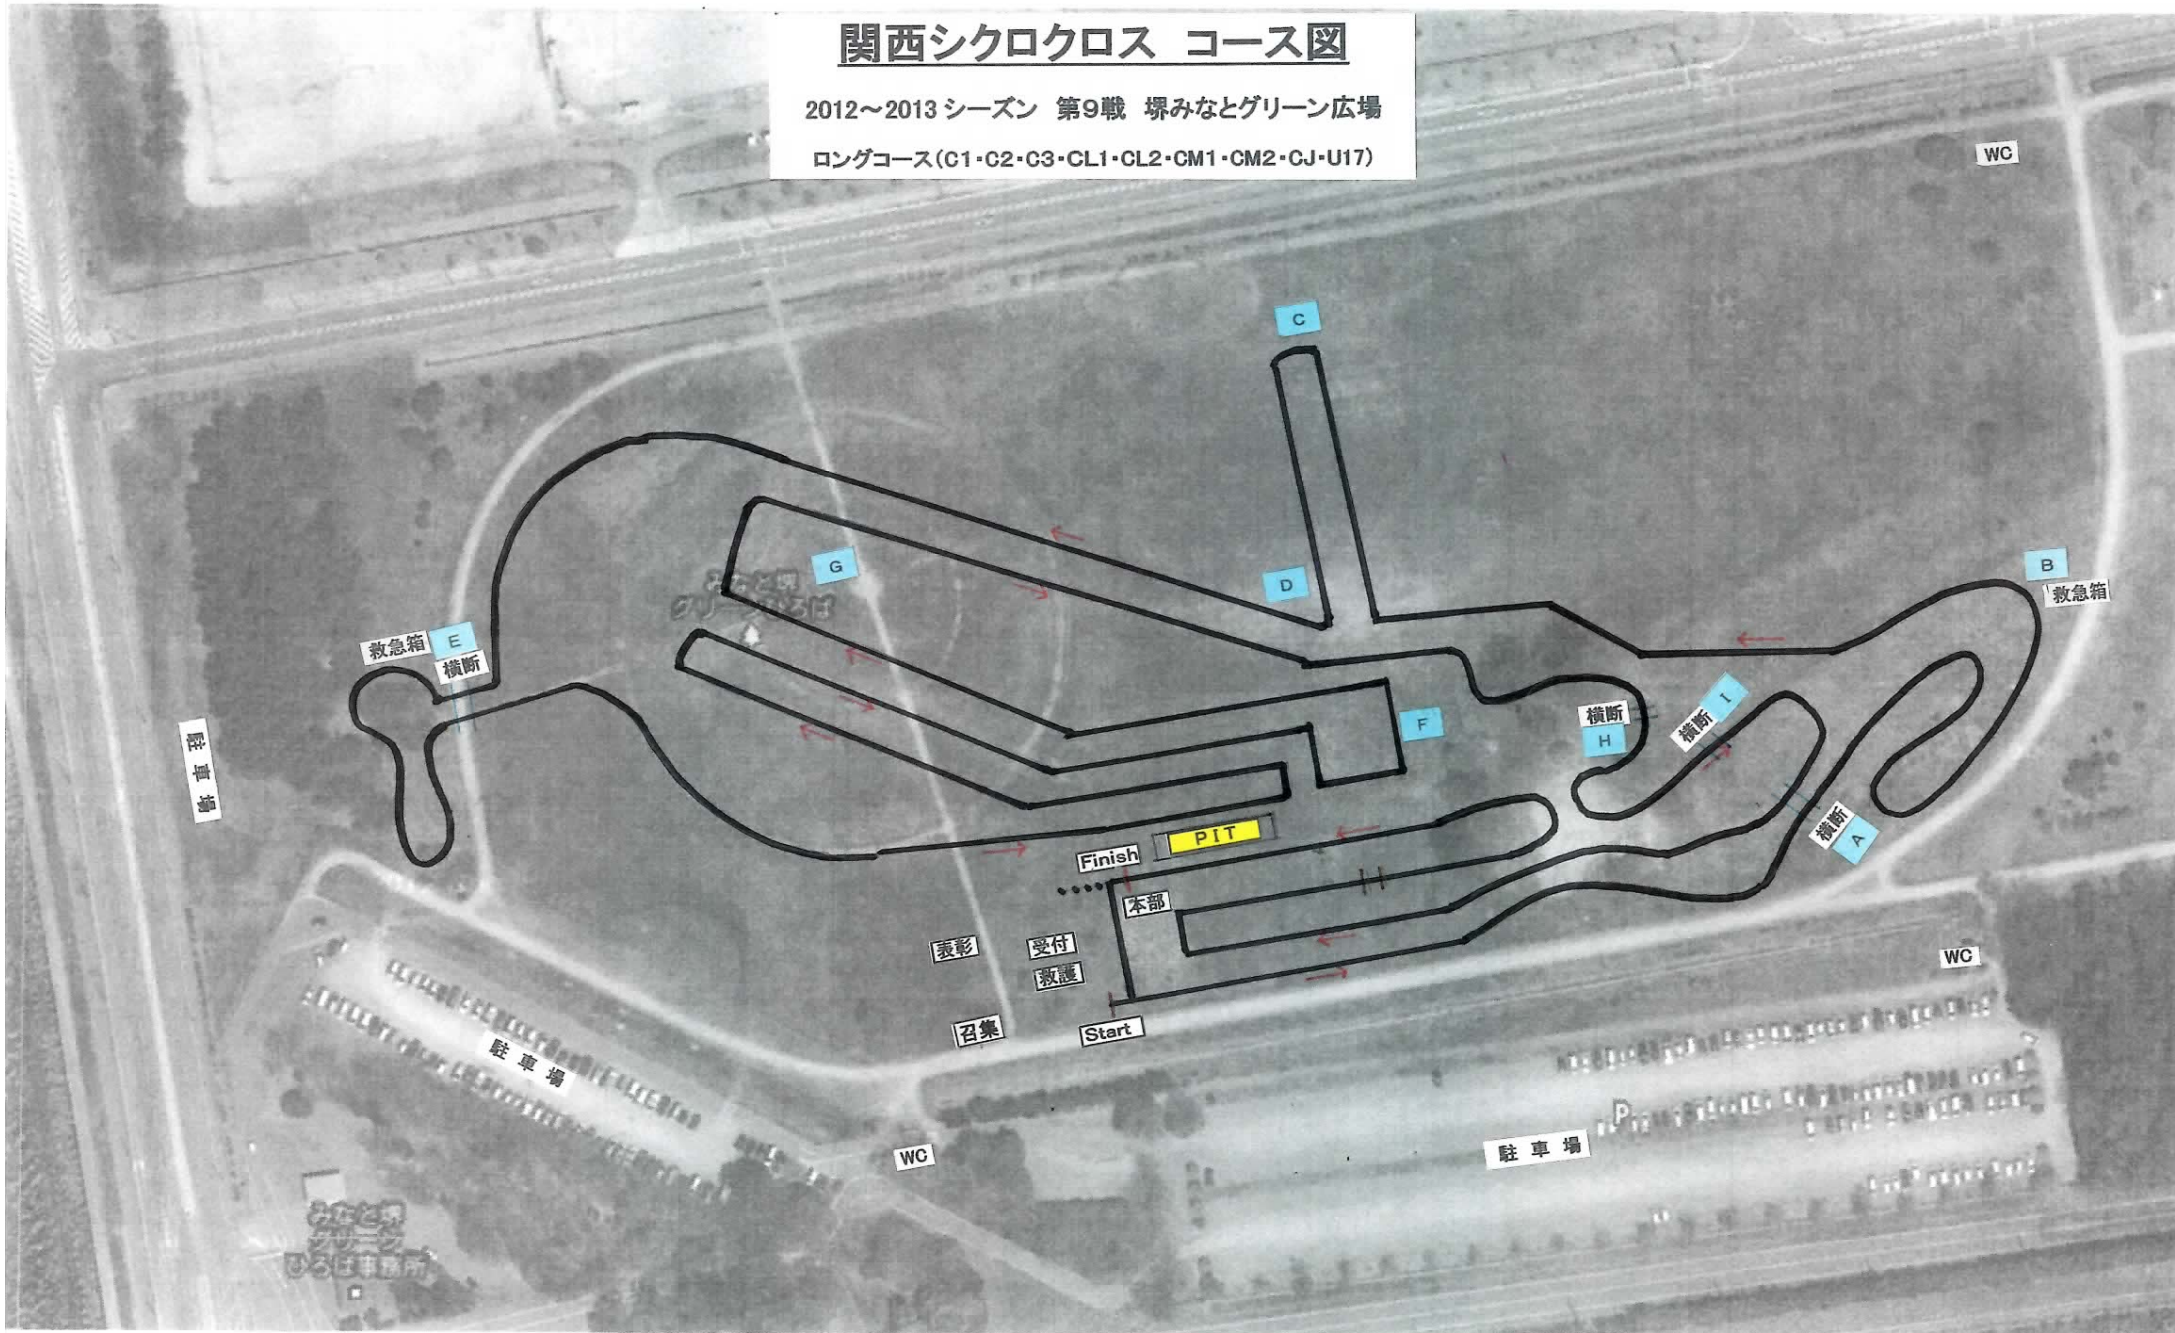

関西シクロクロス コース図

2012～2013 シーズン 第9戦 堺みなとグリーン広場

ロングコース(C1・C2・C3・CL1・CL2・CM1・CM2・CJ・U17)

関西シクロクロス コース図

2012～2013 シーズン 第9戦 堺みなとグリーン広場

ショートコース(CK1・CK2)