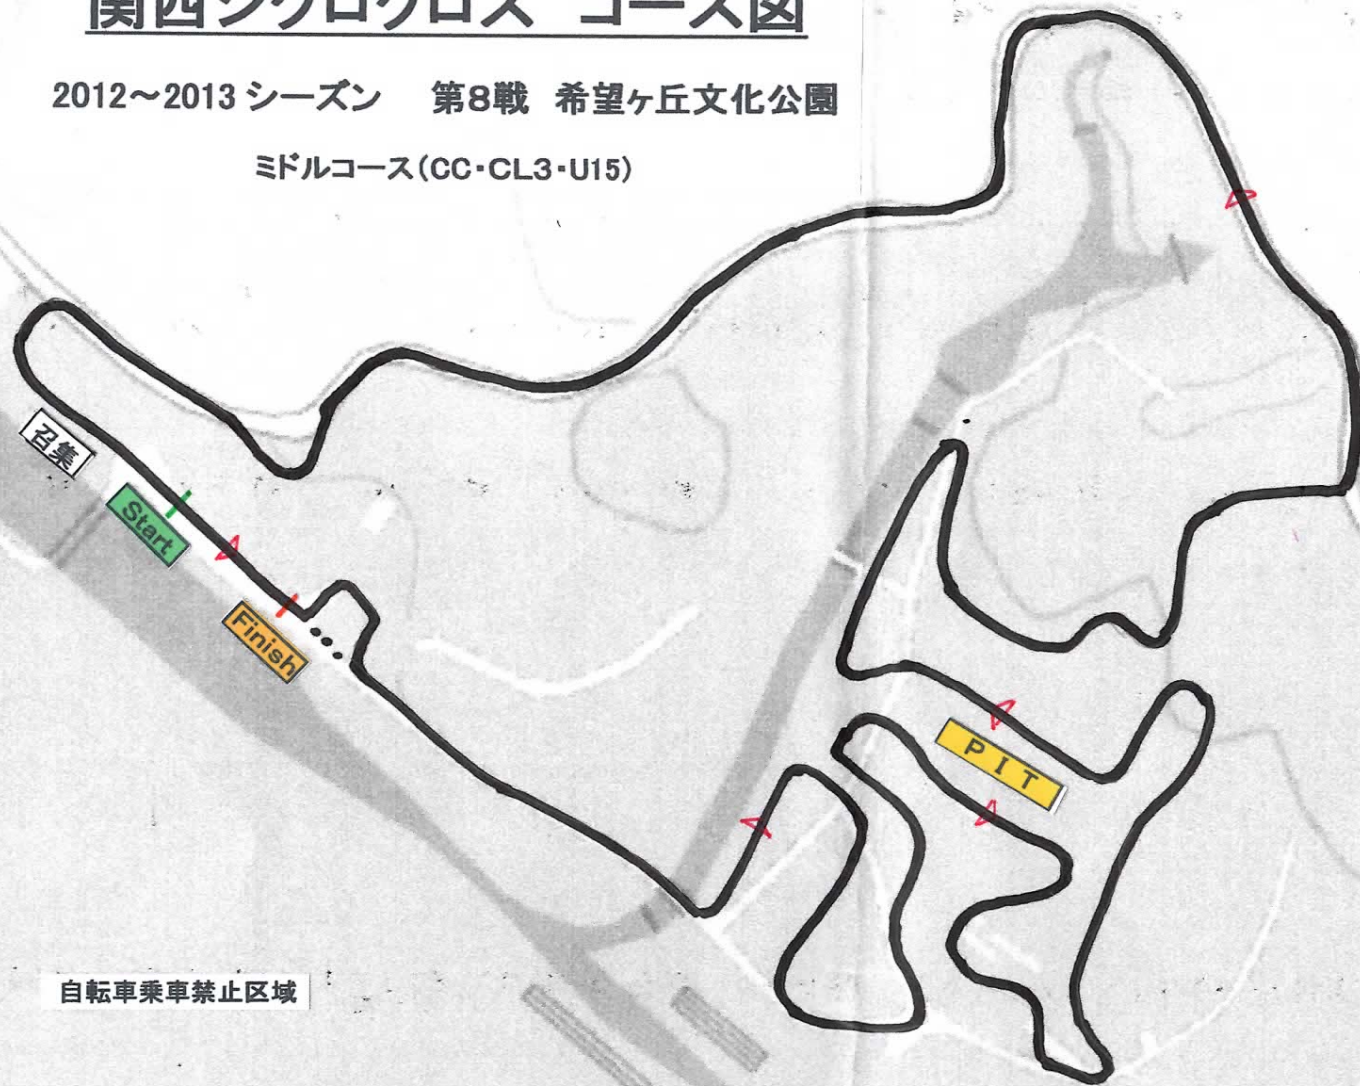

関西シクロクロス コース図

2012~2013 シーズン 第8戦 希望ヶ丘文化公園

ロングコース(C1・C2・C3・CL1・CL2・CM1・CM2・CJ・U17)

辻町

自転車乗車禁止区域

I 横断
召集
Start
受付 救護 本部
表彰
Finish

G 救急箱

PIT

WC

横断

階段

救急箱

WC

関西シクロクロス コース図

2012～2013 シーズン 第8戦 希望ヶ丘文化公園

ミドルコース(CC・CL3・U15)

辻町

自転車乗車禁止区域

関西シクロクロス コース図

2012～2013 シーズン 第8戦 希望ヶ丘文化公園

ショートコース(CK1・CK2)

Start

辻町

自転車乗車禁止区域