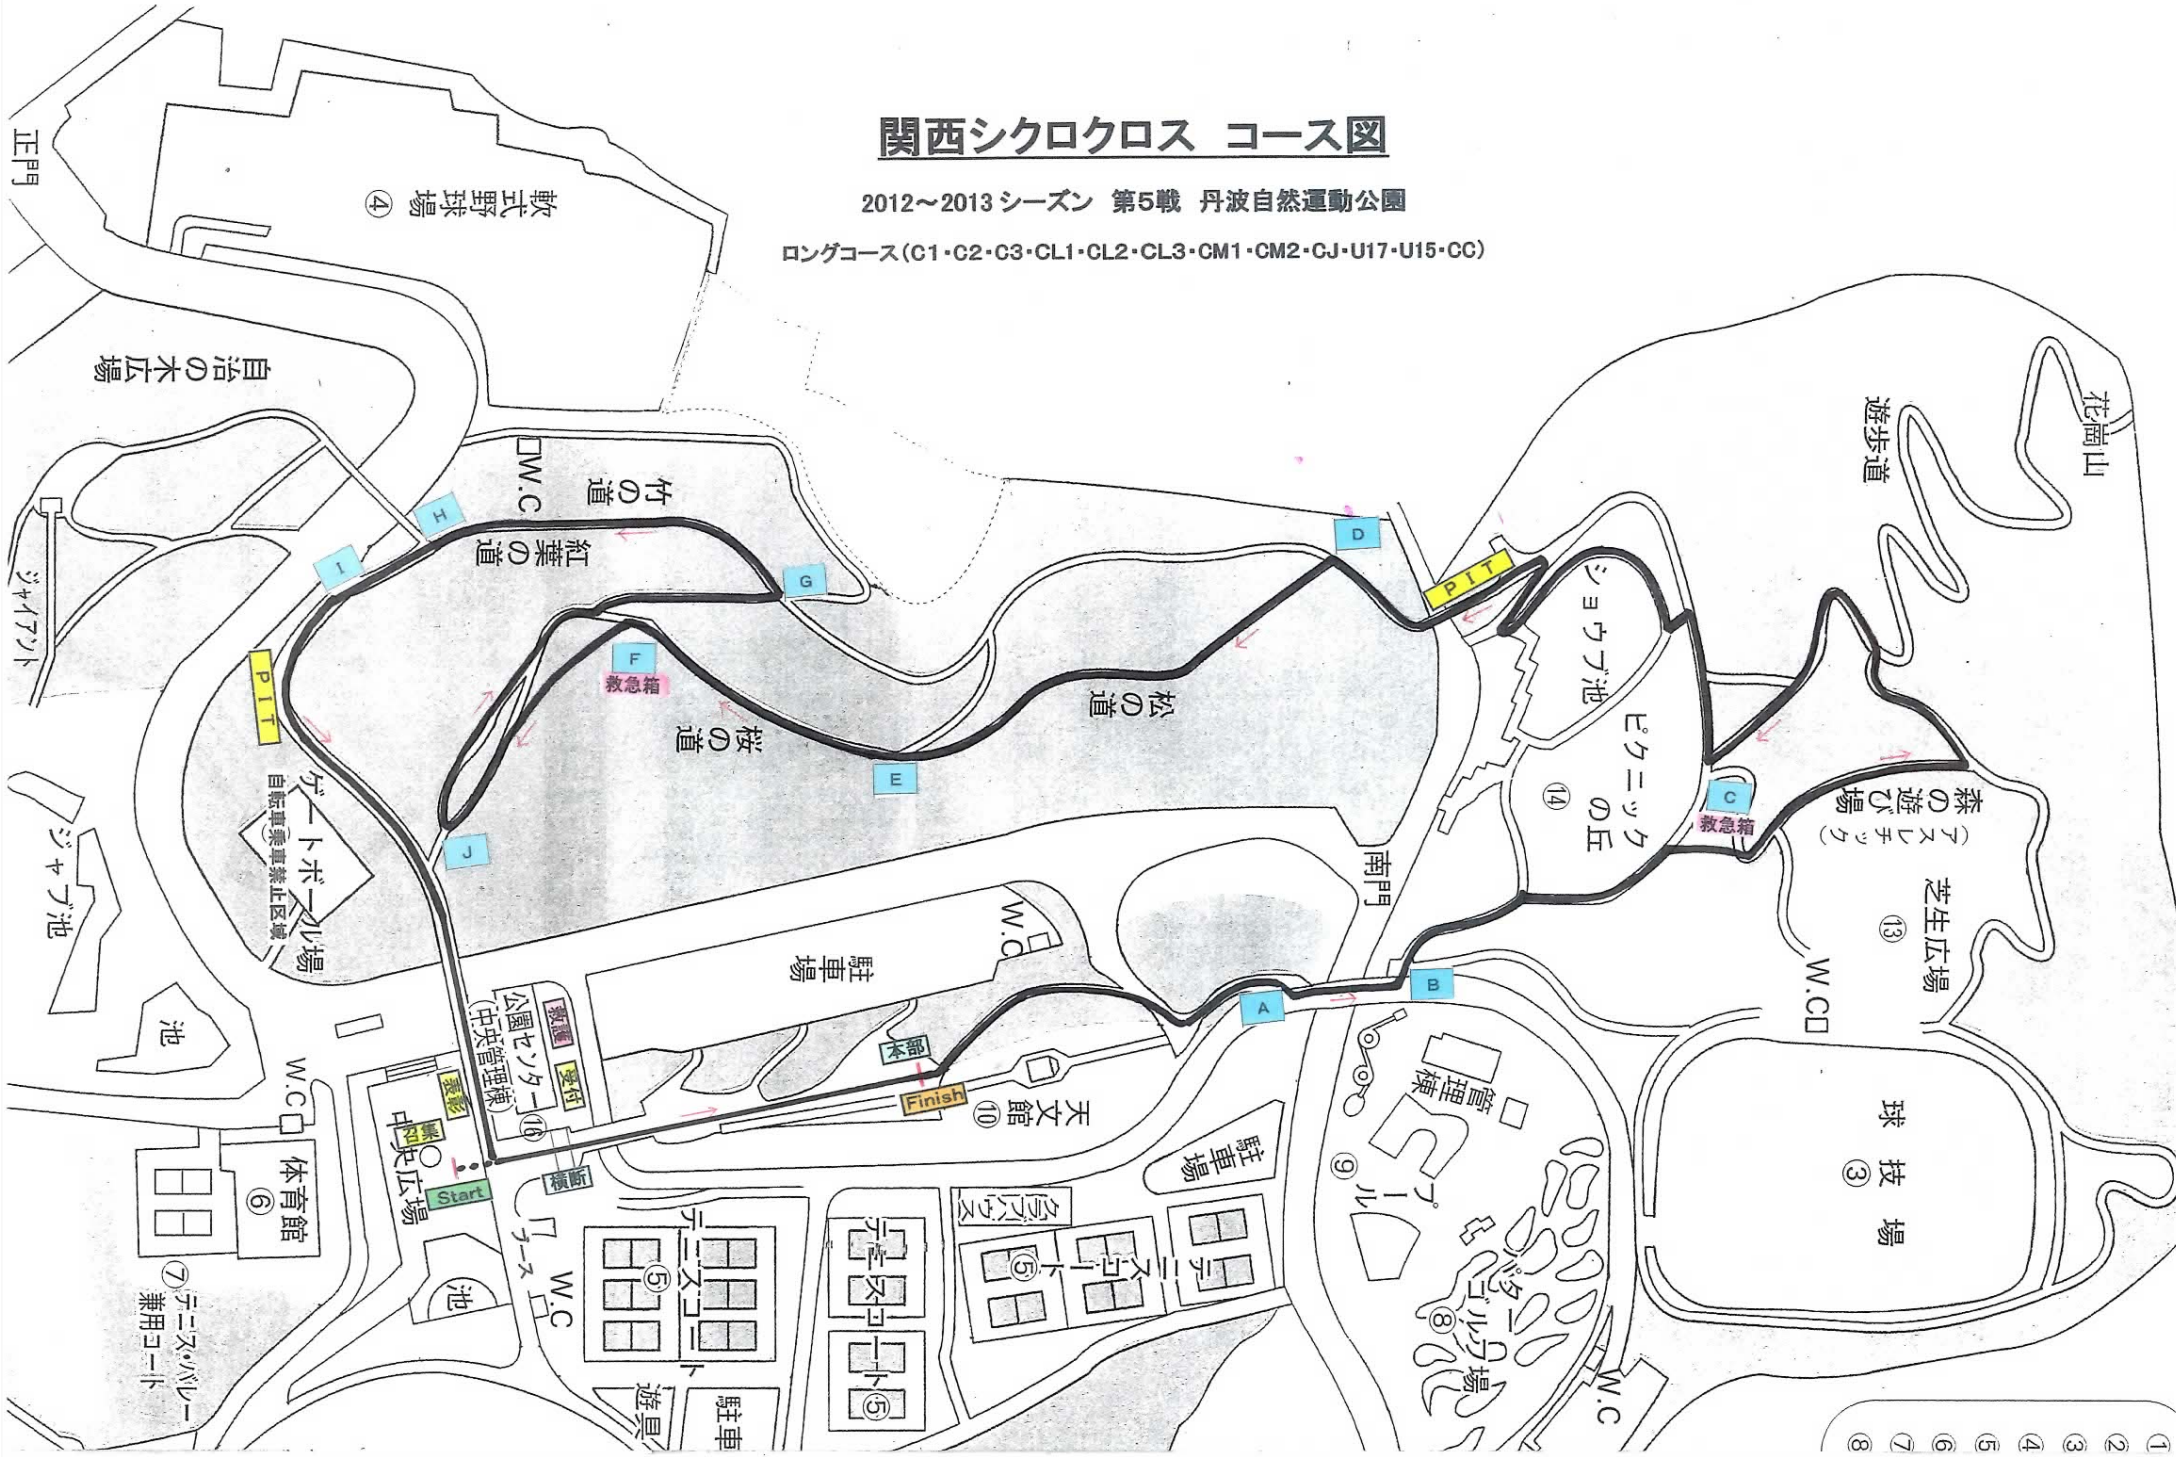

関西シクロクロス コース図

2012~2013シーズン 第5戦 丹波自然運動公園

ロングコース(C1・C2・C3・CL1・CL2・CL3・CM1・CM2・GJ・U17・U15・CC)

- ①
- ②
- ③
- ④
- ⑤
- ⑥
- ⑦
- ⑧

関西シクロクロス コース図

2012~2013 シーズン 第5戦 丹波自然運動公園

ショートコース(CK1・CK2)

一部逆走となるため試走はできません