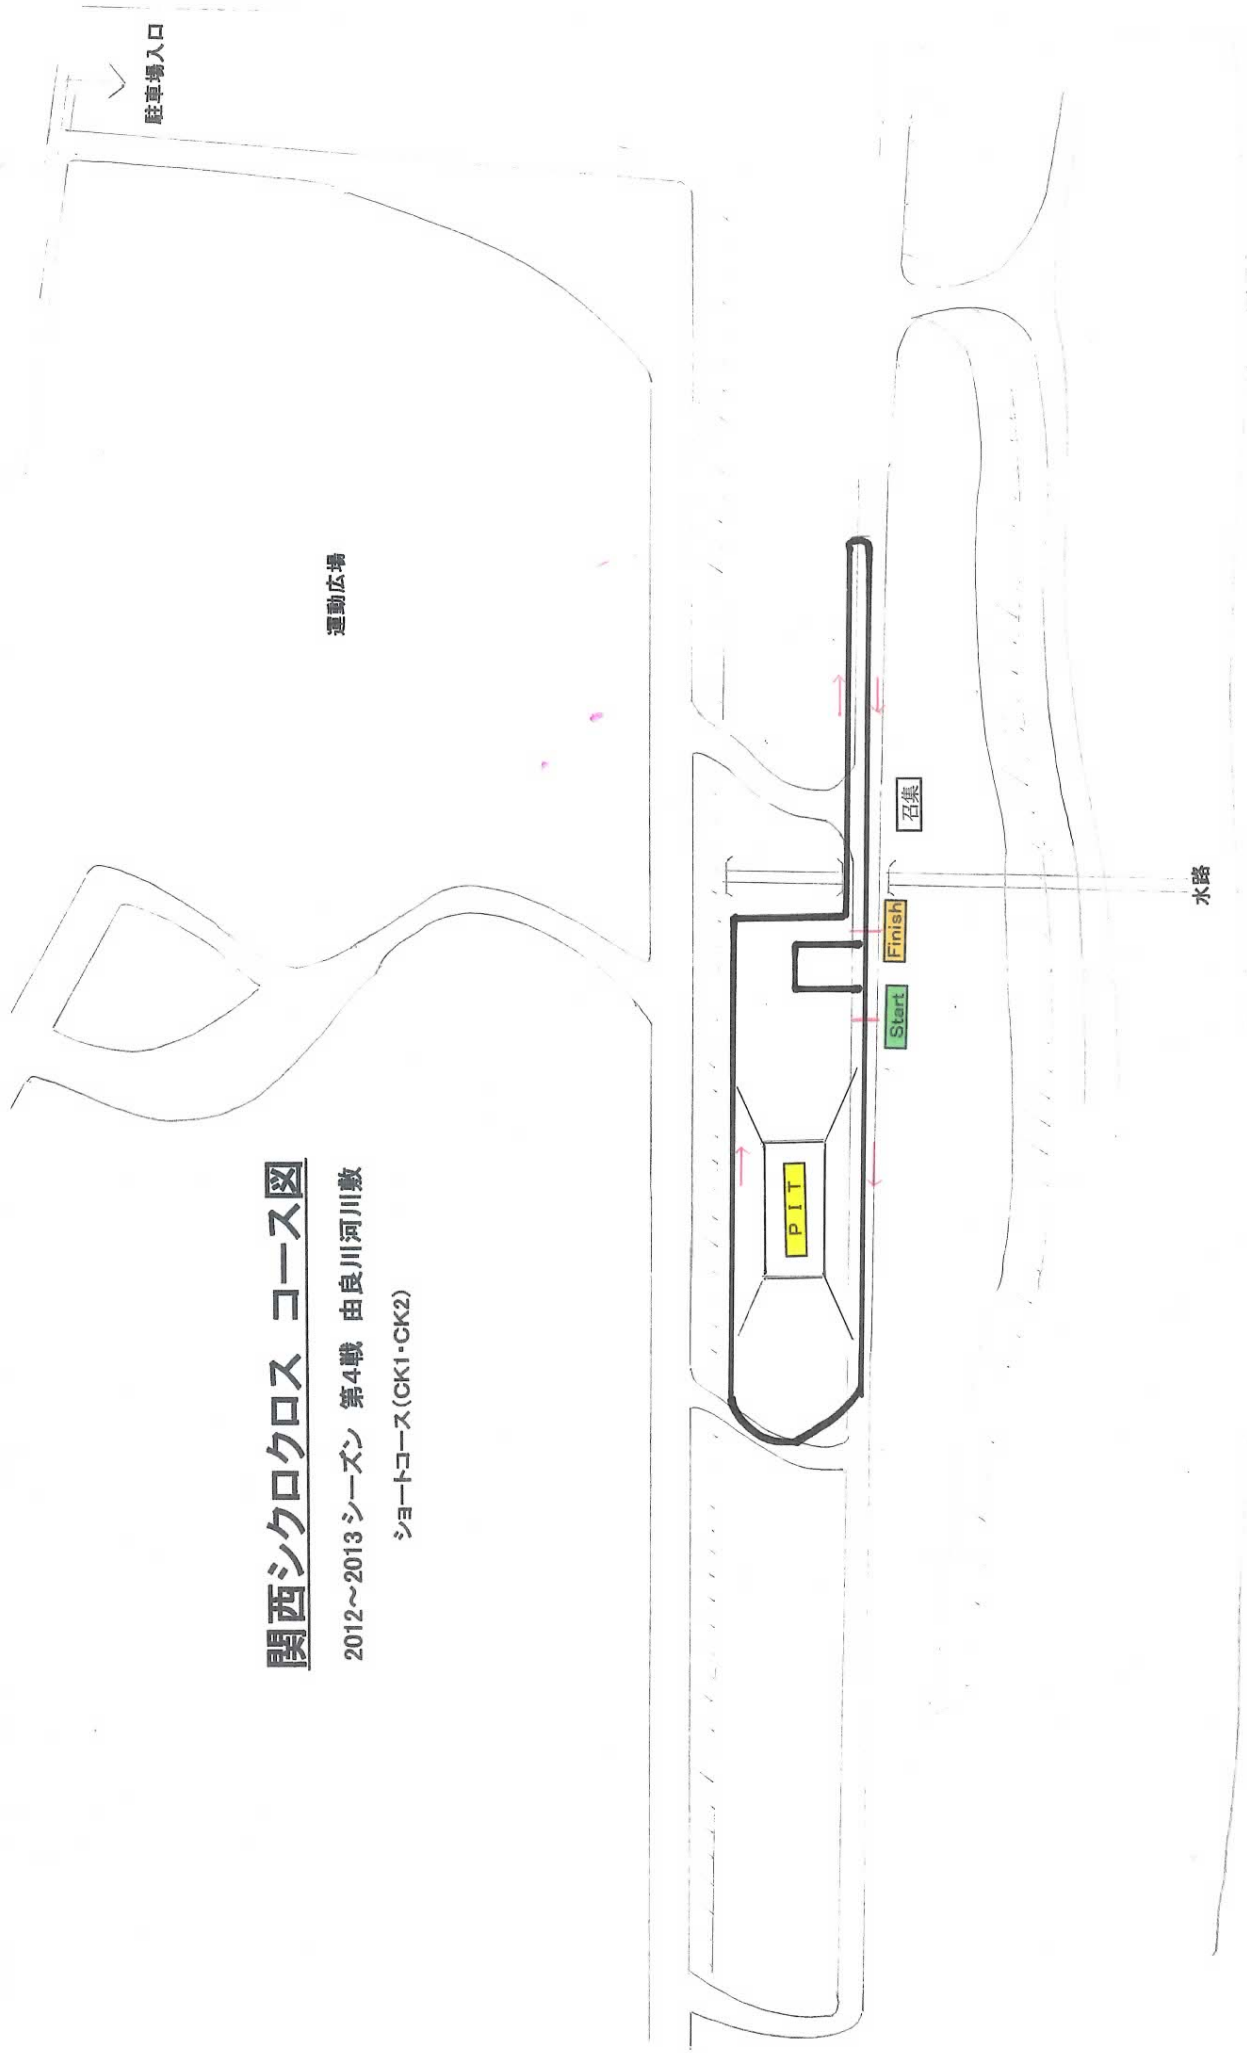

運動広場

駐車場入口

音無瀬橋

水路

由良川

関西シクロクロス コース図

2012~2013 シーズン 第4戦 由良川河川敷

ショートコース (CK1・CK2)

駐車場入口

運動広場

音無瀬橋

由良川