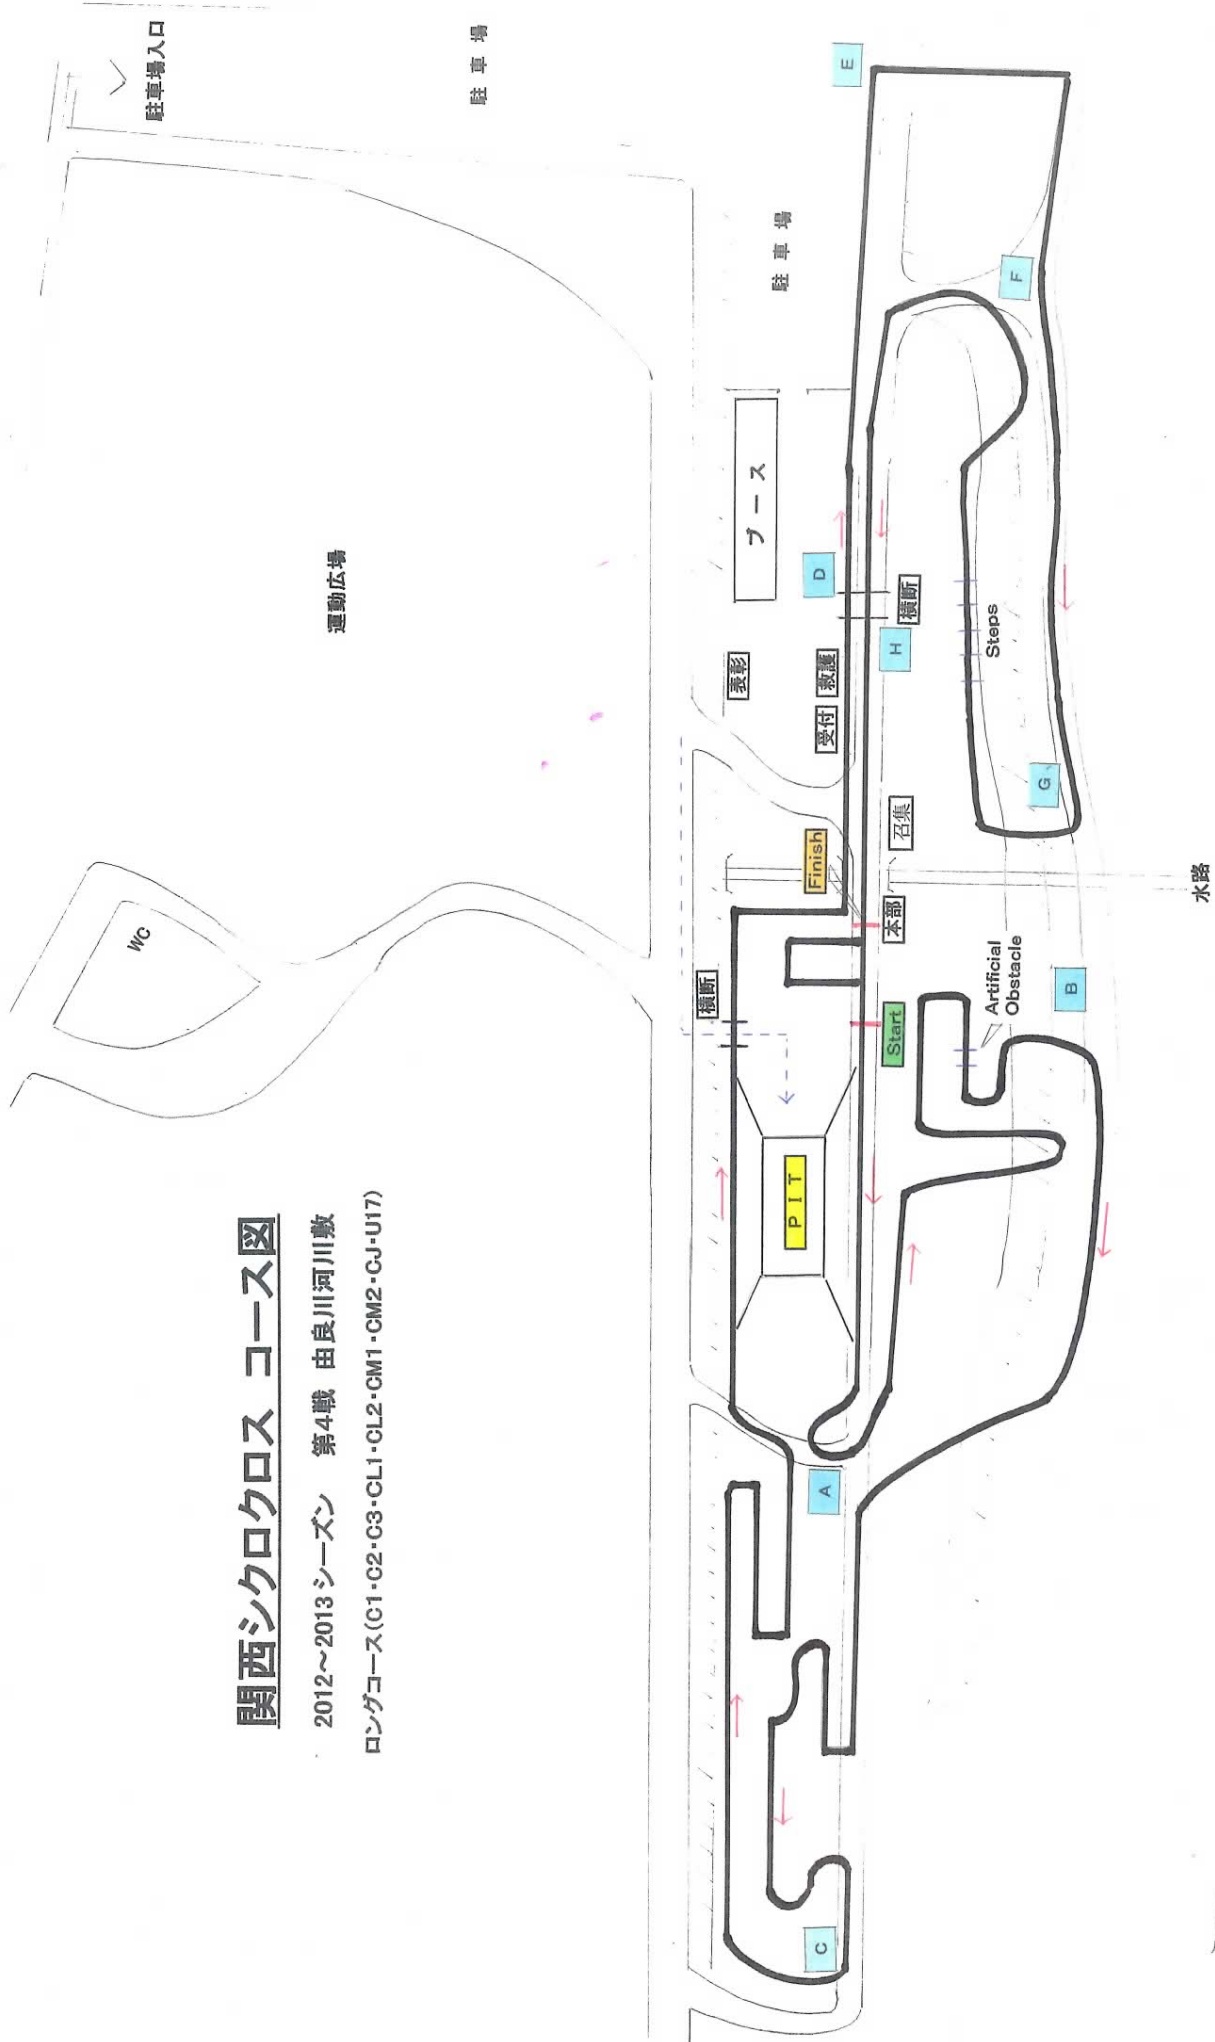

関西シクロクロス コース図

2012~2013 シーズン 第4戦 由良川河川敷

ロングコース (C1・C2・C3・CL1・CL2・CM1・CM2・CJ・U17)

由良川

音無瀬橋

関西シクロクロスコース図

2012~2013 シーズン 第4戦 由良川河川敷

ミドルコース(CC-CL3-U15)

運動広場

駐車場入口

音無瀬橋

水路

由良川

関西シクロクロス コース図

2012~2013 シーズン 第4戦 由良川河川敷

ショートコース (CK1・CK2)

駐車場入口

運動広場

音無瀬橋

由良川